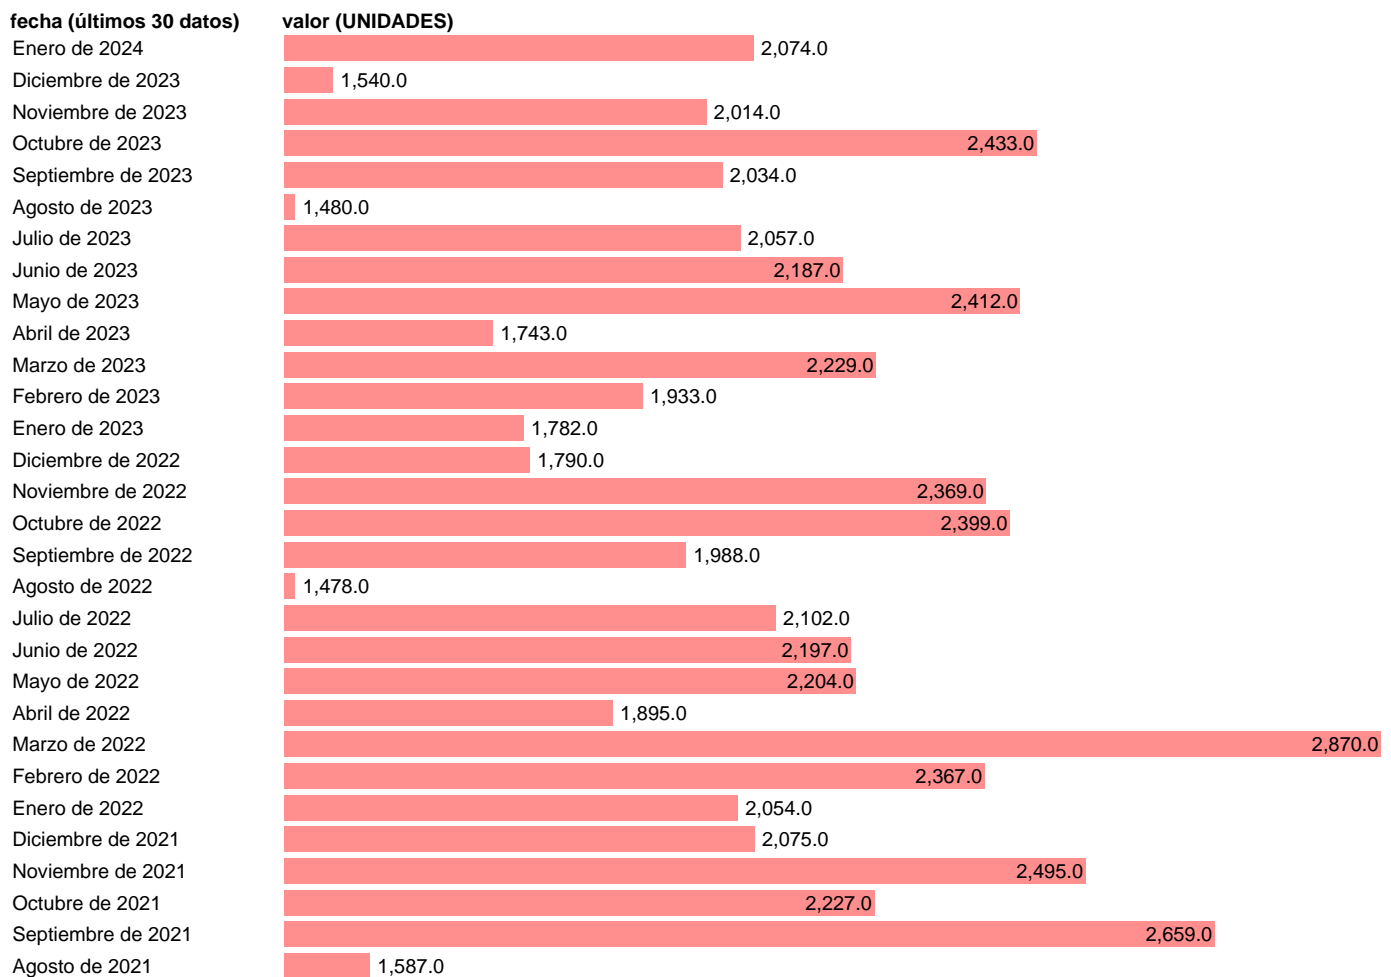

Fuente: **MINISTERIO DE FOMENTO.**

Frecuencia: **Mensual.**

Unidades: **UNIDADES.**

Datos disponibles desde **Noviembre de 1991** hasta **Enero de 2024**.

Valor más alto alcanzado en Julio de 2004: **21697**.

Valor más bajo alcanzado en Agosto de 2013: **602**.

[Pulse aquí](#) para acceder a los datos completos actualizados y a la representación gráfica estadística.