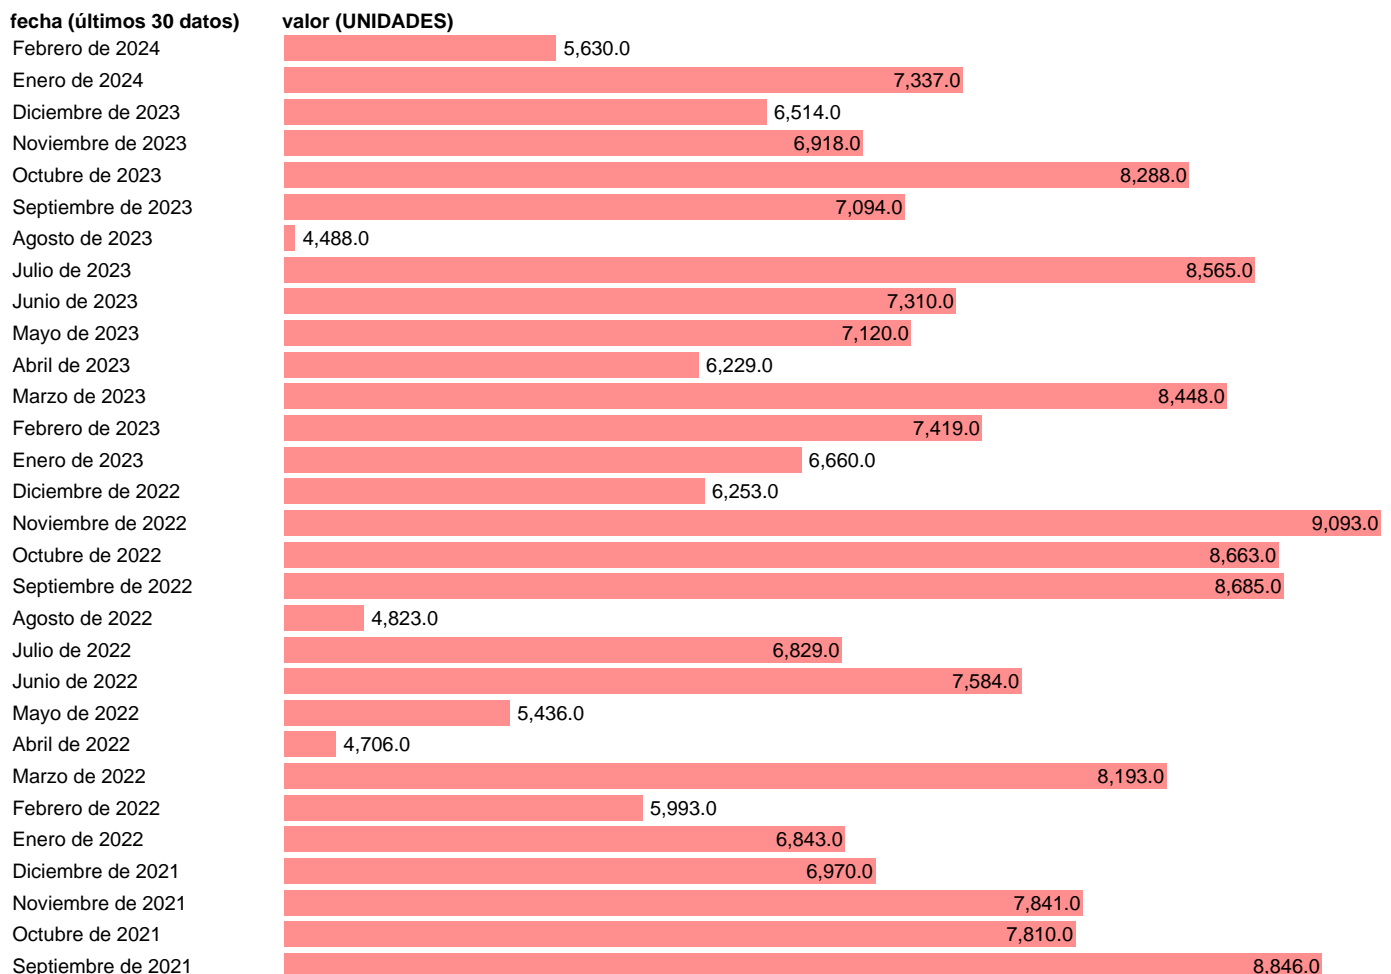

Fuente: **MINISTERIO DE FOMENTO.**

Frecuencia: **Mensual.**

Unidades: **UNIDADES.**

Datos disponibles desde **Noviembre de 1991** hasta **Febrero de 2024**.

Valor más alto alcanzado en Septiembre de 2006: **107615**.

Valor más bajo alcanzado en Agosto de 2013: **983**.

[Pulse aquí](#) para acceder a los datos completos actualizados y a la representación gráfica estadística.