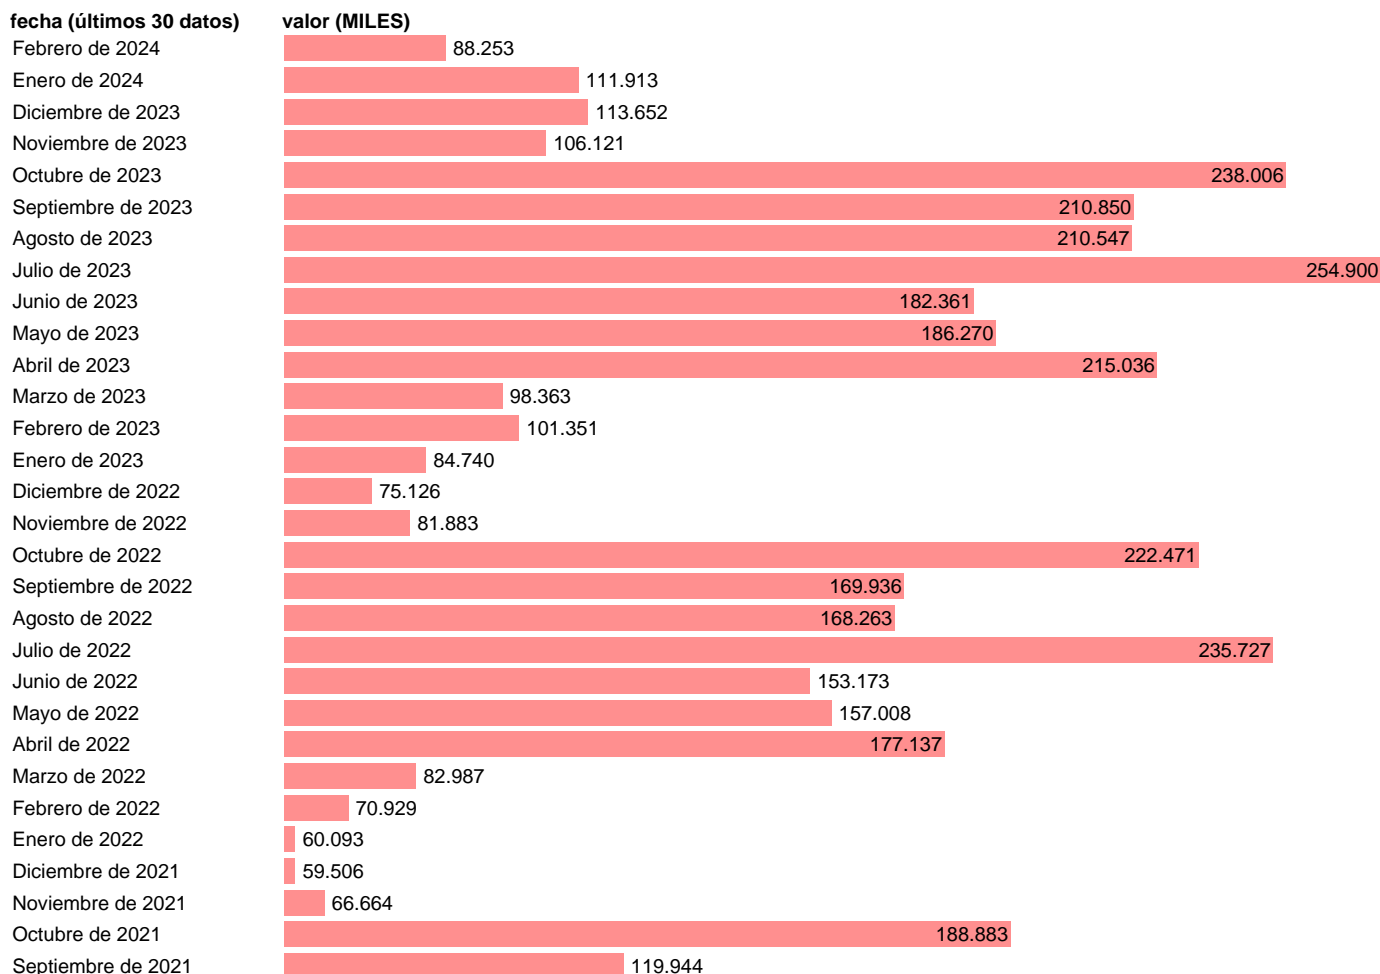

FRONTUR. ENTRADA DE TURISTAS. DESDE SUIZA

Estadística: [FRONTUR. ENTRADA DE TURISTAS. DESDE SUIZA](#)

Enlace permanente (Permalink): <https://tematicas.org/M1/247160/>

Notas: https://www.ine.es/daco/daco42/frontur/frontur_tasas_enlazadas.xlsx
https://www.ine.es/daco/daco42/egatur/egatur_tasas_enlazadas.xlsx
https://www.ine.es/daco/daco42/frontur/frontur_egatur_enlace.pdf

Fuente: **INE Y ELABORACIÓN PROPIA.**
Frecuencia: **Mensual.**
Unidades: **MILES.**

Datos disponibles desde **Enero de 1997** hasta **Febrero de 2024**.
Valor más alto alcanzado en Julio de 2017: **276.514**.
Valor más bajo alcanzado en Abril de 2020: **0**.

[Pulse aquí](#) para acceder a los datos completos actualizados y a la representación gráfica estadística.