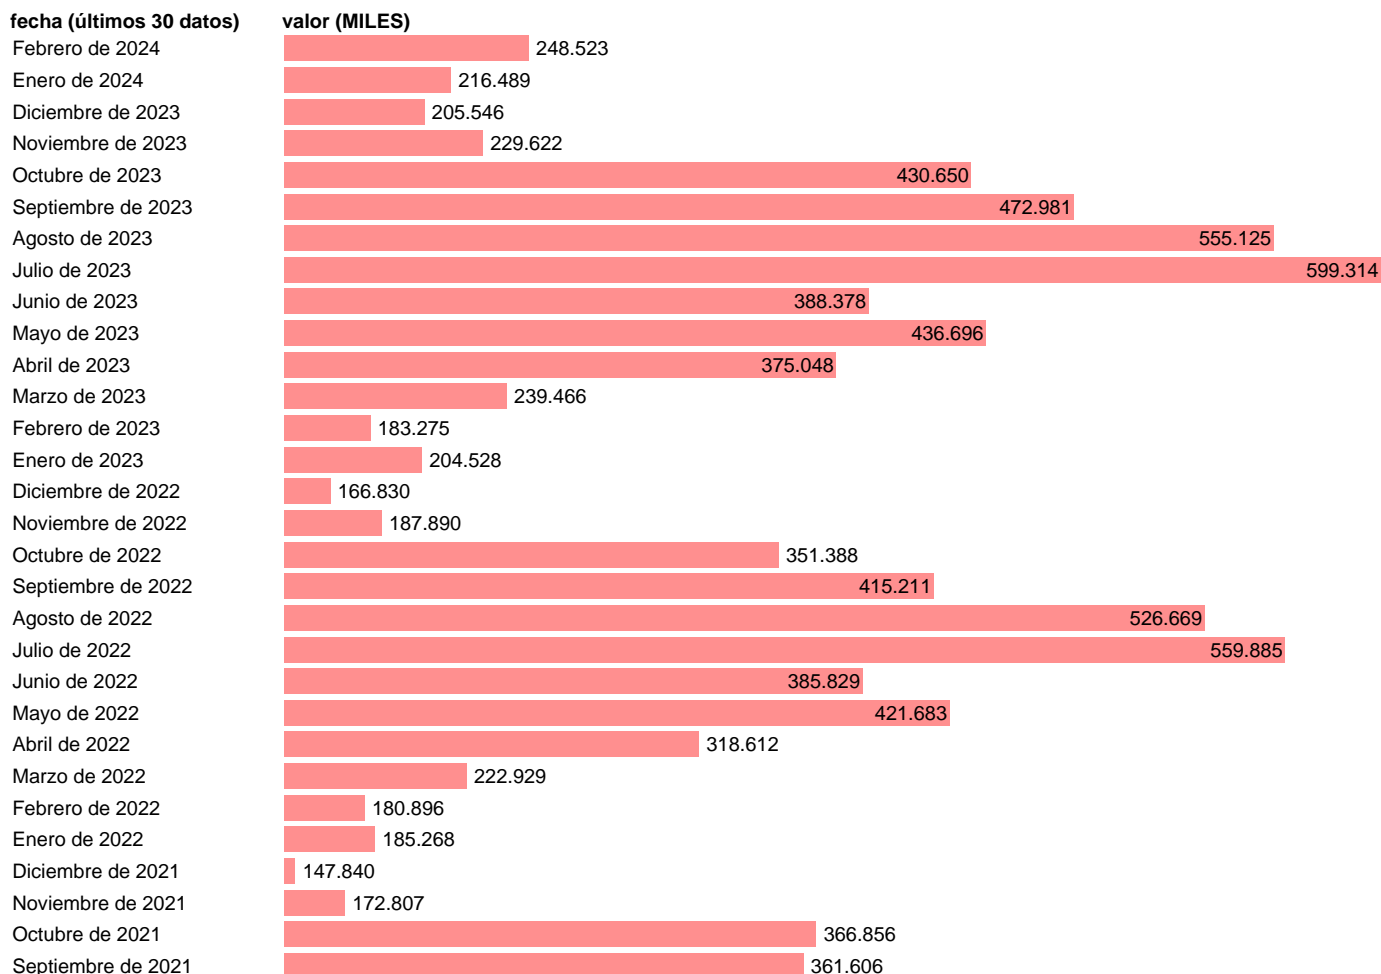

FRONTUR. ENTRADA DE TURISTAS. DESDE PAISES BAJOS

Estadística: [FRONTUR. ENTRADA DE TURISTAS. DESDE PAISES BAJOS](#)

Enlace permanente (Permalink): <https://tematicas.org/M1/247156/>

Notas: https://www.ine.es/daco/daco42/frontur/frontur_tasas_enlazadas.xlsx
https://www.ine.es/daco/daco42/egatur/egatur_tasas_enlazadas.xlsx
https://www.ine.es/daco/daco42/frontur/frontur_egatur_enlace.pdf

Fuente: **INE Y ELABORACIÓN PROPIA.**
Frecuencia: **Mensual.**
Unidades: **MILES.**

Datos disponibles desde **Enero de 1997** hasta **Febrero de 2024**.
Valor más alto alcanzado en Julio de 2023: **599.314**.
Valor más bajo alcanzado en Abril de 2020: **0**.

[Pulse aquí](#) para acceder a los datos completos actualizados y a la representación gráfica estadística.