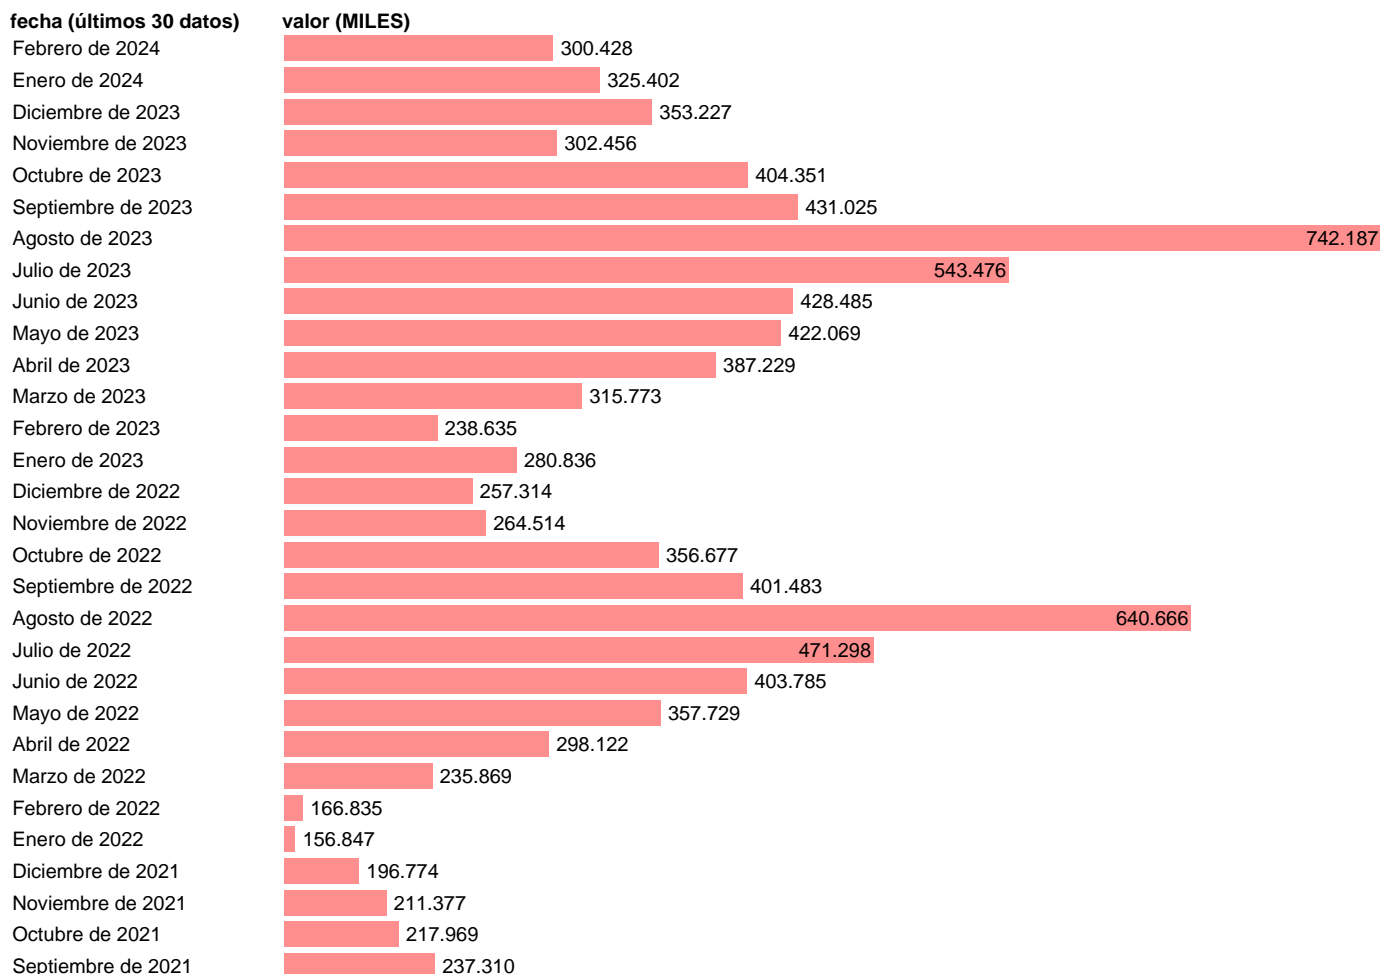

FRONTUR. ENTRADA DE TURISTAS. DESDE ITALIA

Estadística: [FRONTUR. ENTRADA DE TURISTAS. DESDE ITALIA](#)

Enlace permanente (Permalink): <https://tematicas.org/M1/247155/>

Notas: https://www.ine.es/daco/daco42/frontur/frontur_tasas_enlazadas.xlsx
https://www.ine.es/daco/daco42/egatur/egatur_tasas_enlazadas.xlsx
https://www.ine.es/daco/daco42/frontur/frontur_egatur_enlace.pdf

Fuente: **INE Y ELABORACIÓN PROPIA.**
Frecuencia: **Mensual.**
Unidades: **MILES.**

Datos disponibles desde **Enero de 1997** hasta **Febrero de 2024**.
Valor más alto alcanzado en Agosto de 2023: **742.187**.
Valor más bajo alcanzado en Abril de 2020: **0**.

[Pulse aquí](#) para acceder a los datos completos actualizados y a la representación gráfica estadística.