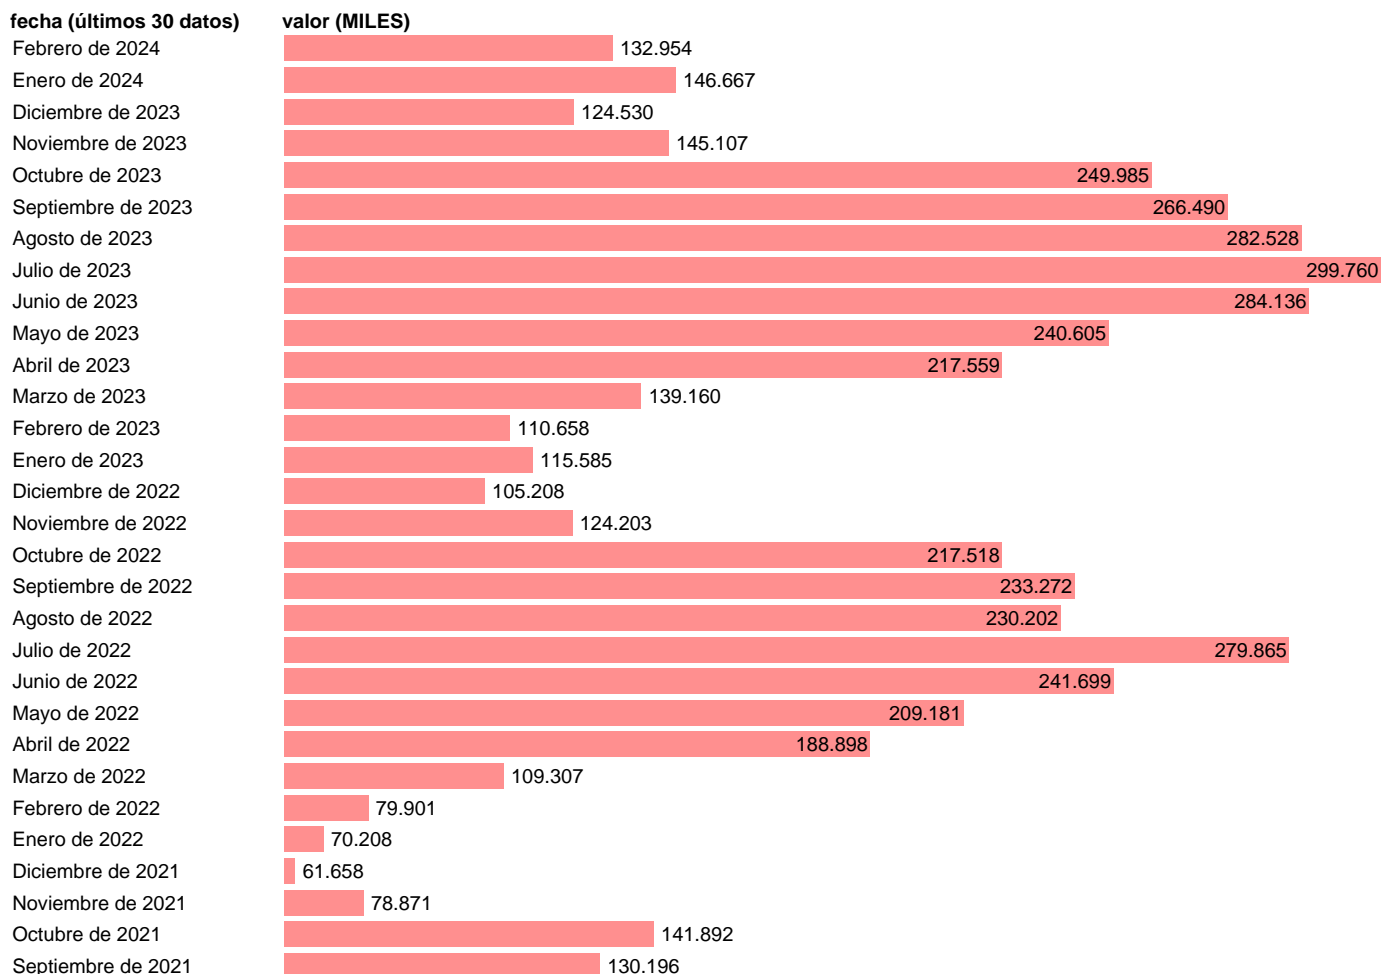

## FRONTUR. ENTRADA DE TURISTAS. DESDE IRLANDA

Estadística: [FRONTUR. ENTRADA DE TURISTAS. DESDE IRLANDA](#)

Enlace permanente (Permalink): <https://tematicas.org/M1/247154/>

Notas: [https://www.ine.es/daco/daco42/frontur/frontur\\_tasas\\_enlazadas.xlsx](https://www.ine.es/daco/daco42/frontur/frontur_tasas_enlazadas.xlsx)

Fuente: **INE Y ELABORACIÓN PROPIA.**

Frecuencia: **Mensual.**

Unidades: **MILES.**

Datos disponibles desde **Enero de 1997** hasta **Febrero de 2024**.

Valor más alto alcanzado en Julio de 2017: **300.461**.

Valor más bajo alcanzado en Enero de 1997: **0**.

[Pulse aquí](#) para acceder a los datos completos actualizados y a la representación gráfica estadística.