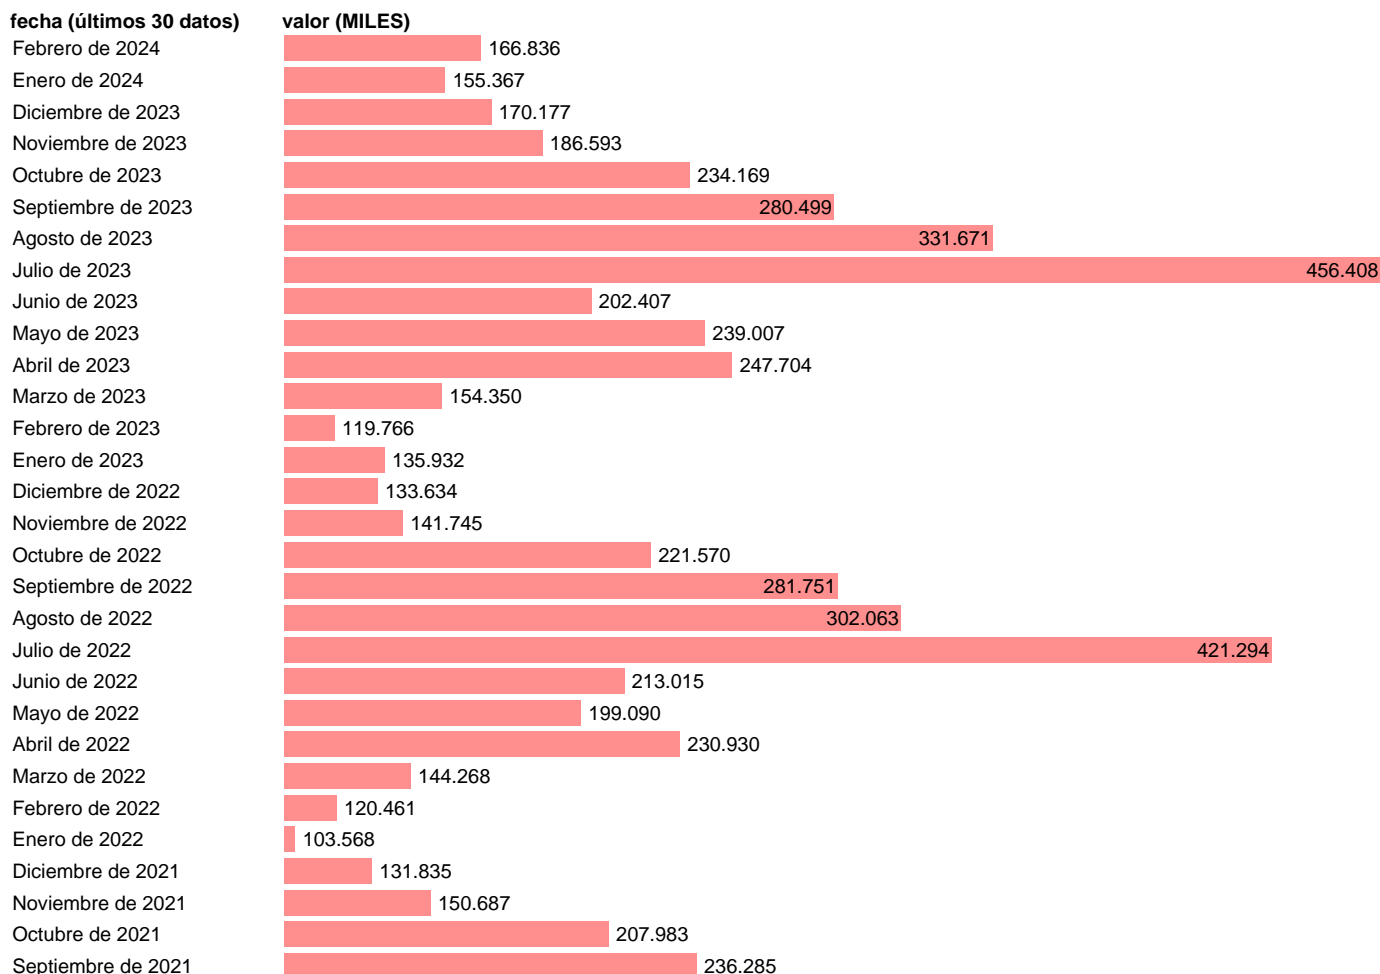

## FRONTUR. ENTRADA DE TURISTAS. DESDE BELGICA

Estadística: [FRONTUR. ENTRADA DE TURISTAS. DESDE BELGICA](#)

Enlace permanente (Permalink): <https://tematicas.org/M1/247152/>

Notas: [https://www.ine.es/daco/daco42/frontur/frontur\\_tasas\\_enlazadas.xlsx](https://www.ine.es/daco/daco42/frontur/frontur_tasas_enlazadas.xlsx)

Fuente: **INE Y ELABORACIÓN PROPIA.**

Frecuencia: **Mensual.**

Unidades: **MILES.**

Datos disponibles desde **Enero de 1997** hasta **Febrero de 2024**.

Valor más alto alcanzado en Julio de 2023: **456.408**.

Valor más bajo alcanzado en Abril de 2020: **0**.

[Pulse aquí](#) para acceder a los datos completos actualizados y a la representación gráfica estadística.