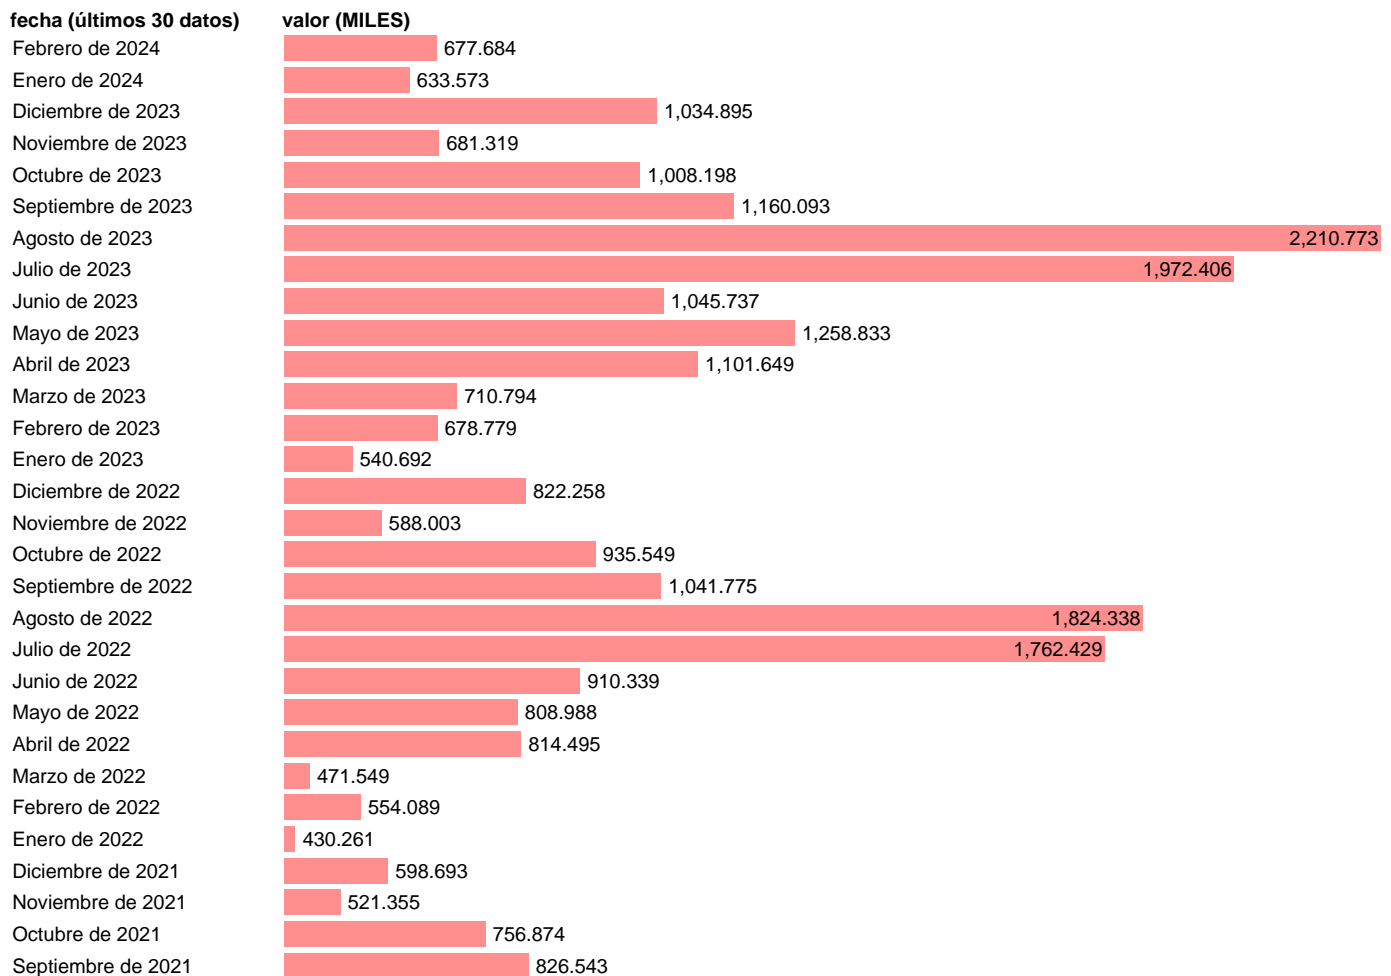

Fuente: **TURESPAÑA Y ELABORACIÓN PROPIA.**

Frecuencia: **Mensual.**

Unidades: **MILES.**

Datos disponibles desde **Enero de 1995** hasta **Febrero de 2024**.

Valor más alto alcanzado en Agosto de 2002: **2900.426**.

Valor más bajo alcanzado en Abril de 2020: **0**.

[Pulse aquí](#) para acceder a los datos completos actualizados y a la representación gráfica estadística.