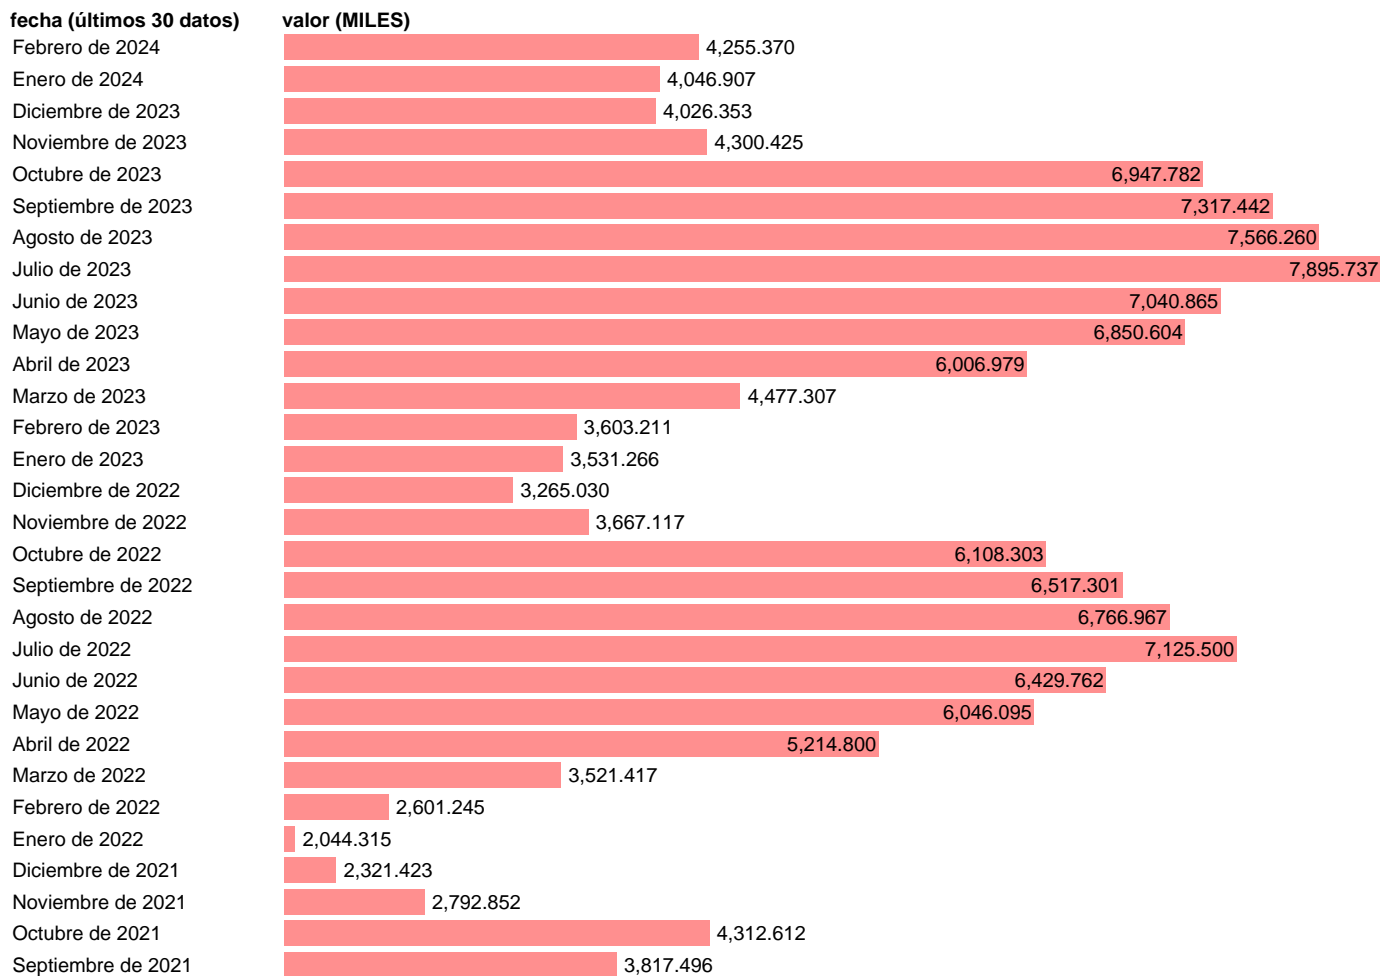

FRONTUR. ENTRADA DE TURISTAS. AEROPUERTOS

Estadística: [FRONTUR. ENTRADA DE TURISTAS. AEROPUERTOS](#)

Enlace permanente (Permalink): <https://tematicas.org/M1/247120/>

Notas: **Entrada turística de viajeros (www.ine.es/dyngs/IOE/es/operacion.htm?numinv=16028).**

Fuente: **TURESPAÑA Y ELABORACIÓN PROPIA.**

Frecuencia: **Mensual.**

Unidades: **MILES.**

Datos disponibles desde **Enero de 1995** hasta **Febrero de 2024**.

Valor más alto alcanzado en Julio de 2017: **8254.72**.

Valor más bajo alcanzado en Abril de 2020: **0**.

[Pulse aquí](#) para acceder a los datos completos actualizados y a la representación gráfica estadística.