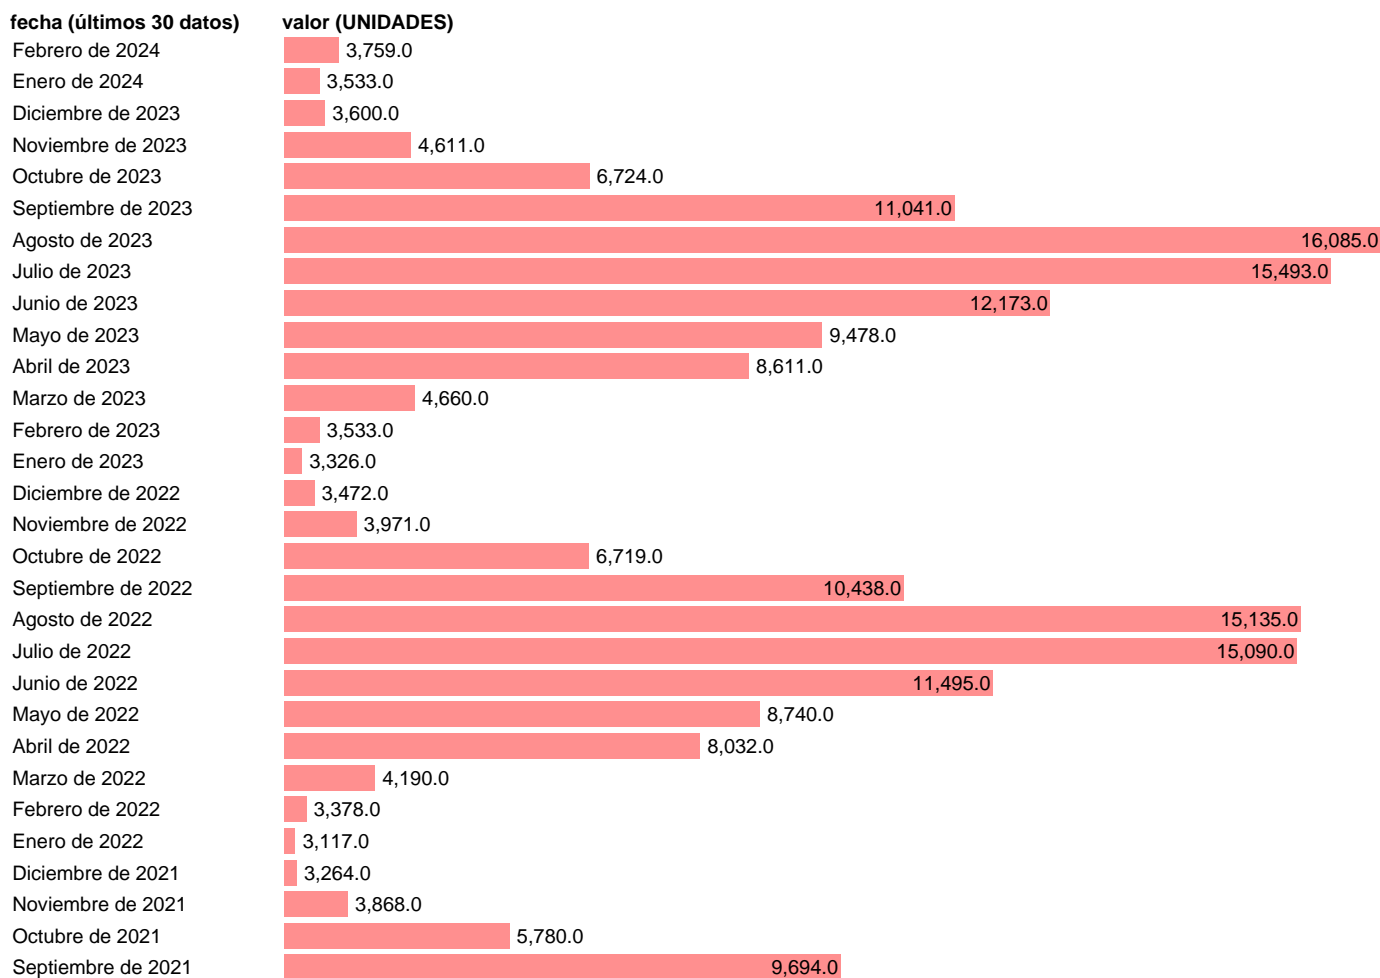

OCUPACION CAMPINGS. PERSONAL EMPLEADO

Estadística: [OCUPACION CAMPINGS. PERSONAL EMPLEADO](#)

Enlace permanente (Permalink): <https://tematicas.org/M1/242026/>

Notas: **Apartamentos turísticos** (www.ine.es/dyngs/IOE/es/operacion.htm?numinv=30236), **Campings** (www.ine.es/dyngs/IOE/es/operacion.htm?numinv=30237), **Alojamiento rural** (www.ine.es/dyngs/IOE/es/operacion.htm?numinv=30238).

Fuente: **INE**.

Frecuencia: **Mensual**.

Unidades: **UNIDADES**.

Datos disponibles desde **Enero de 2001** hasta **Febrero de 2024**.

Valor más alto alcanzado en Agosto de 2023: **16085**.

Valor más bajo alcanzado en Abril de 2020: **0**.

[Pulse aquí](#) para acceder a los datos completos actualizados y a la representación gráfica estadística.