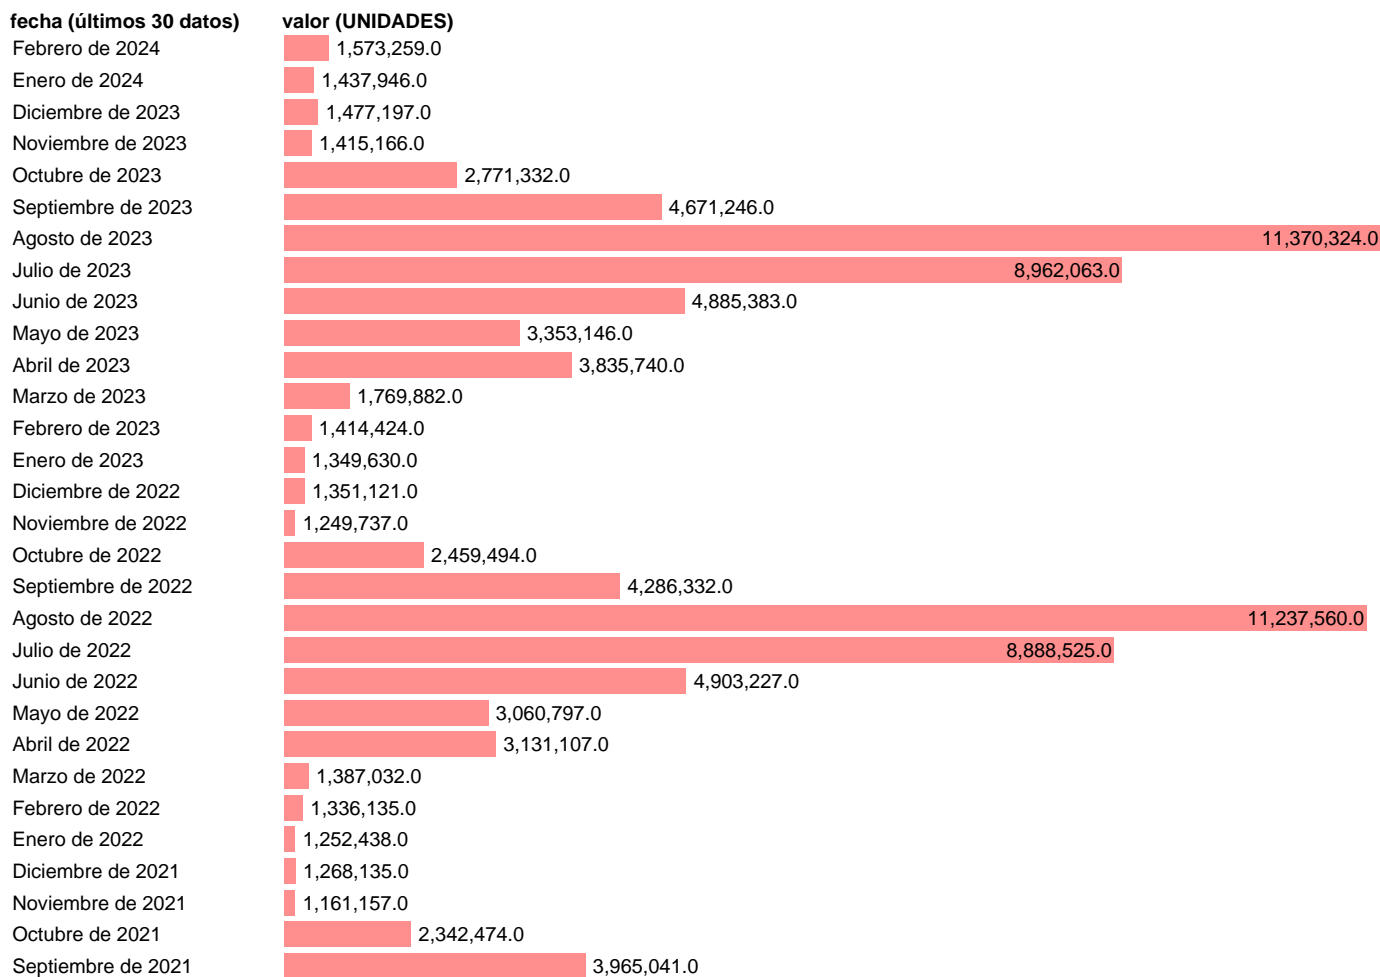

OCUPACION CAMPINGS. PERNOCTACIONES TOTAL

Estadística: [OCUPACION CAMPINGS. PERNOCTACIONES TOTAL](#)

Enlace permanente (Permalink): <https://tematicas.org/M1/242020/>

Notas: **Apartamentos turísticos** (www.ine.es/dyngs/IOE/es/operacion.htm?numinv=30236), **Campings** (www.ine.es/dyngs/IOE/es/operacion.htm?numinv=30237), **Alojamiento rural** (www.ine.es/dyngs/IOE/es/operacion.htm?numinv=30238).

Fuente: **INE**.

Frecuencia: **Mensual**.

Unidades: **UNIDADES**.

Datos disponibles desde **Enero de 2001** hasta **Febrero de 2024**.

Valor más alto alcanzado en Agosto de 2023: **11370324**.

Valor más bajo alcanzado en Abril de 2020: **0**.

[Pulse aquí](#) para acceder a los datos completos actualizados y a la representación gráfica estadística.