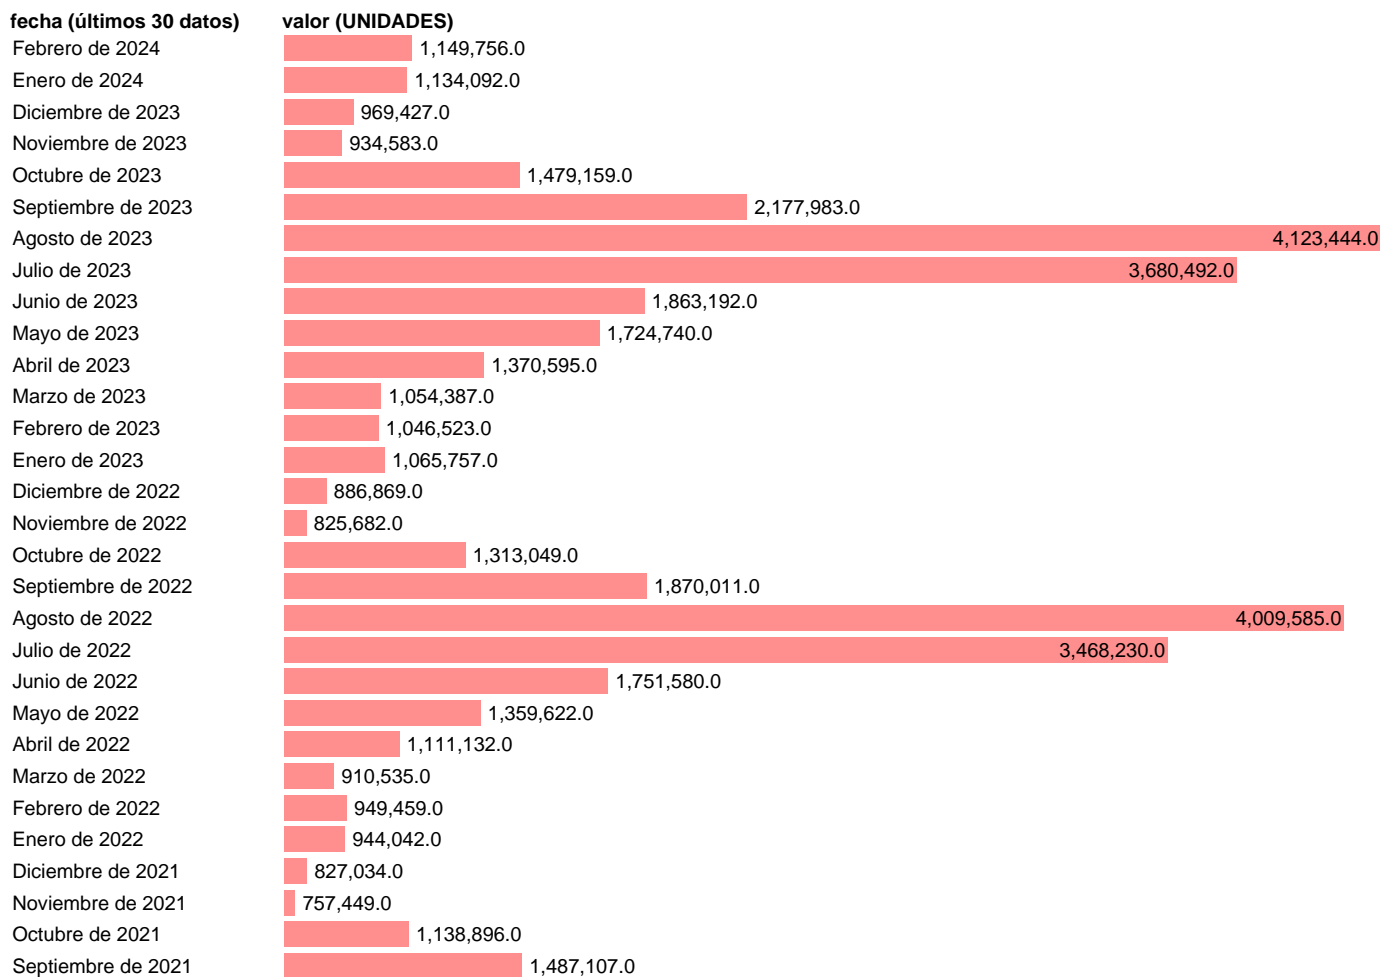

## OCUPACION CAMPINGS. PERNOCTACIONES RESID. EN EXTRANJERO

Estadística: [OCUPACION CAMPINGS. PERNOCTACIONES RESID. EN EXTRANJERO](#)

Enlace permanente (Permalink): <https://tematicas.org/M1/242022/>

Notas: **Apartamentos turísticos** ([www.ine.es/dyngs/IOE/es/operacion.htm?numinv=30236](http://www.ine.es/dyngs/IOE/es/operacion.htm?numinv=30236)), **Campings** ([www.ine.es/dyngs/IOE/es/operacion.htm?numinv=30237](http://www.ine.es/dyngs/IOE/es/operacion.htm?numinv=30237)), **Alojamiento rural** ([www.ine.es/dyngs/IOE/es/operacion.htm?numinv=30238](http://www.ine.es/dyngs/IOE/es/operacion.htm?numinv=30238)).

Fuente: **INE.**

Frecuencia: **Mensual.**

Unidades: **UNIDADES.**

Datos disponibles desde **Enero de 2001** hasta **Febrero de 2024**.

Valor más alto alcanzado en Agosto de 2002: **4301377**.

Valor más bajo alcanzado en Abril de 2020: **0**.

[Pulse aquí](#) para acceder a los datos completos actualizados y a la representación gráfica estadística.