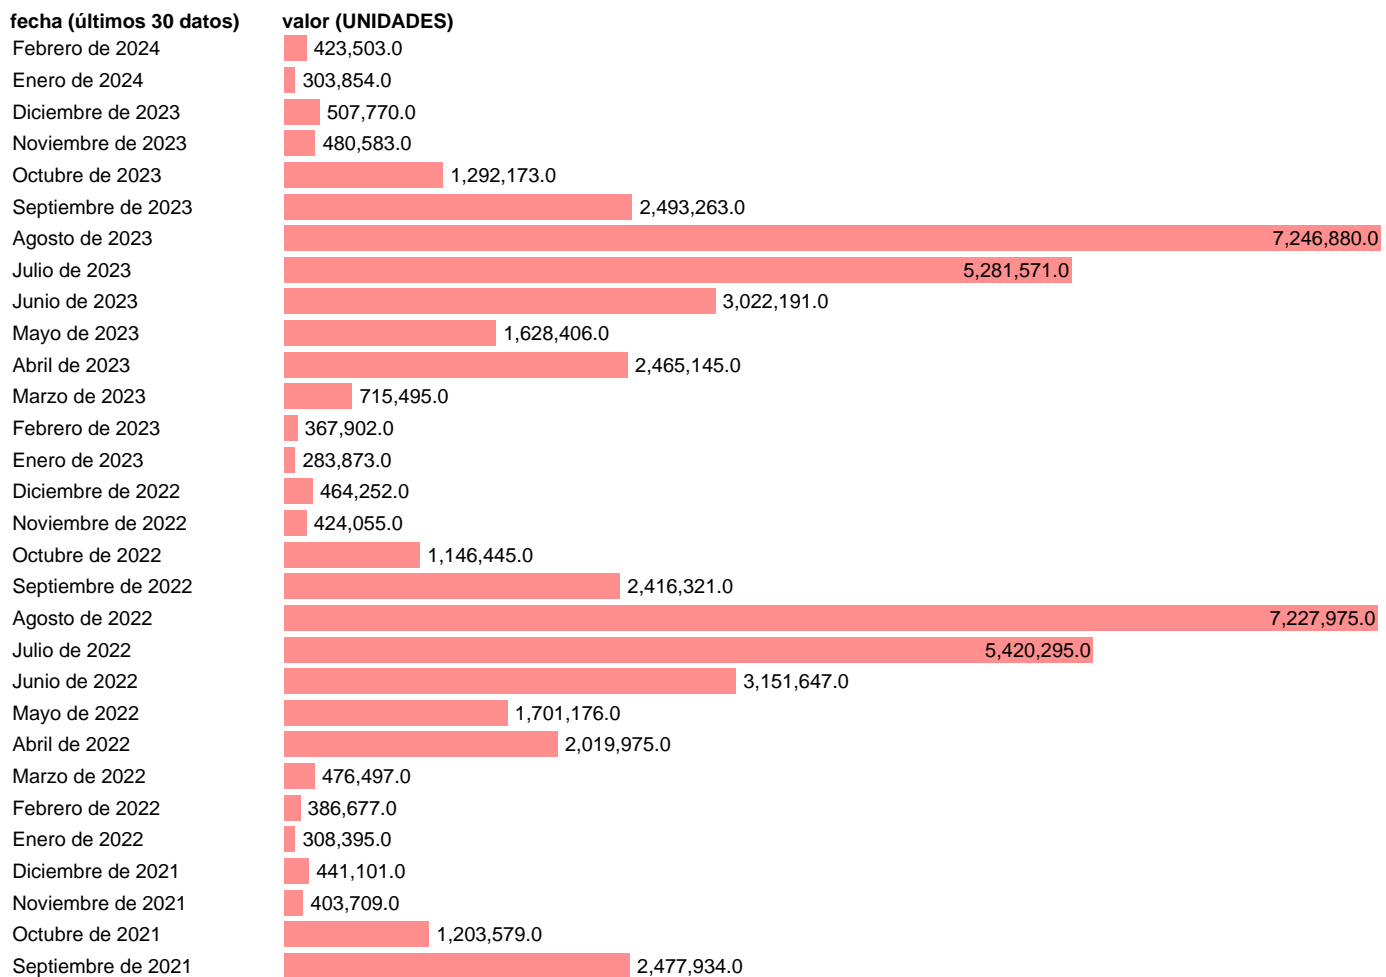

Fuente: **INE**.

Frecuencia: **Mensual**.

Unidades: **UNIDADES**.

Datos disponibles desde **Enero de 2001** hasta **Febrero de 2024**.

Valor más alto alcanzado en Agosto de 2021: **7798588**.

Valor más bajo alcanzado en Abril de 2020: **0**.

[Pulse aquí](#) para acceder a los datos completos actualizados y a la representación gráfica estadística.