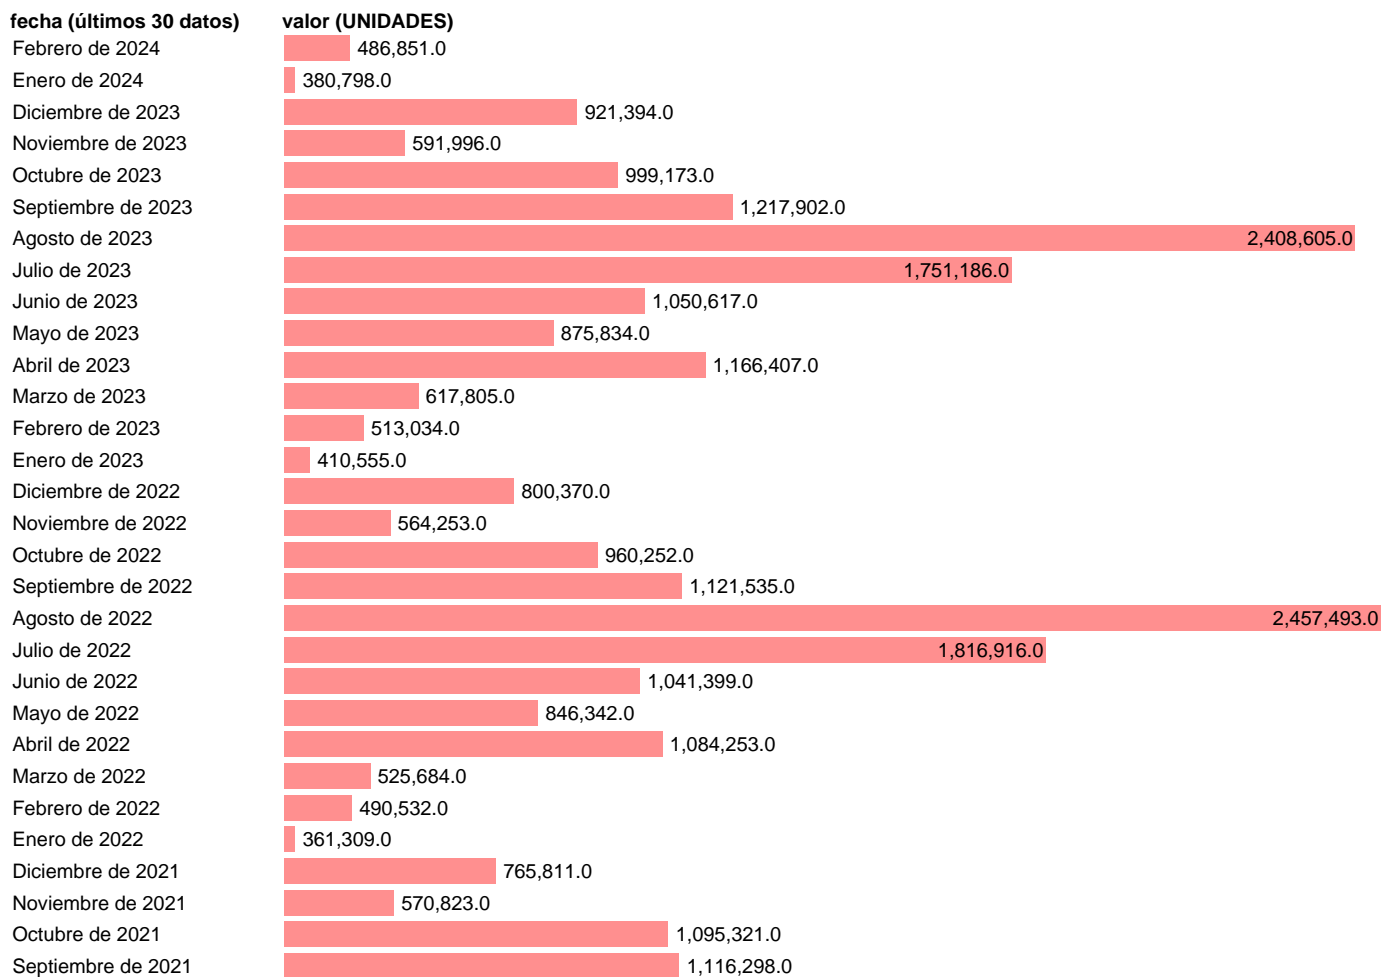

OCUPACION ALOJAM. TUR. RURAL. PERNOCTACIONES TOTAL

Estadística: [OCUPACION ALOJAM. TUR. RURAL. PERNOCTACIONES TOTAL](#)

Enlace permanente (Permalink): <https://tematicas.org/M1/242030/>

Notas: **Apartamentos turísticos** (www.ine.es/dyngs/IOE/es/operacion.htm?numinv=30236), **Campings** (www.ine.es/dyngs/IOE/es/operacion.htm?numinv=30237), **Alojamiento rural** (www.ine.es/dyngs/IOE/es/operacion.htm?numinv=30238).

Fuente: **INE**.

Frecuencia: **Mensual**.

Unidades: **UNIDADES**.

Datos disponibles desde **Enero de 2001** hasta **Febrero de 2024**.

Valor más alto alcanzado en Agosto de 2022: **2457493**.

Valor más bajo alcanzado en Mayo de 2020: **37322**.

[Pulse aquí](#) para acceder a los datos completos actualizados y a la representación gráfica estadística.