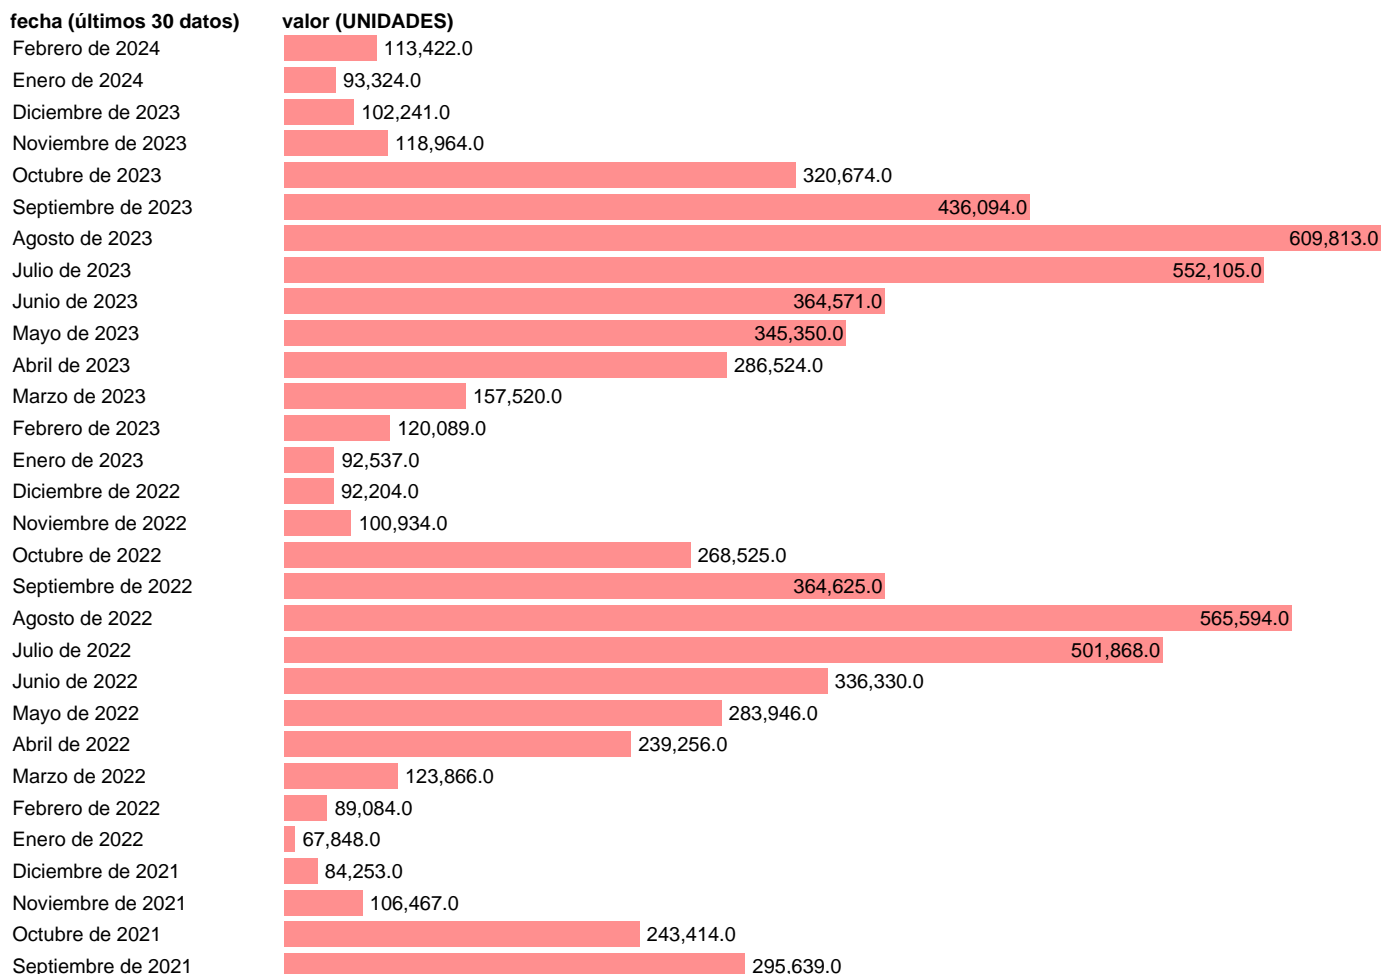

Fuente: **INE.**

Frecuencia: **Mensual.**

Unidades: **UNIDADES.**

Datos disponibles desde **Enero de 2001** hasta **Febrero de 2024**.

Valor más alto alcanzado en Agosto de 2018: **622092**.

Valor más bajo alcanzado en Junio de 2020: **9121**.

[Pulse aquí](#) para acceder a los datos completos actualizados y a la representación gráfica estadística.