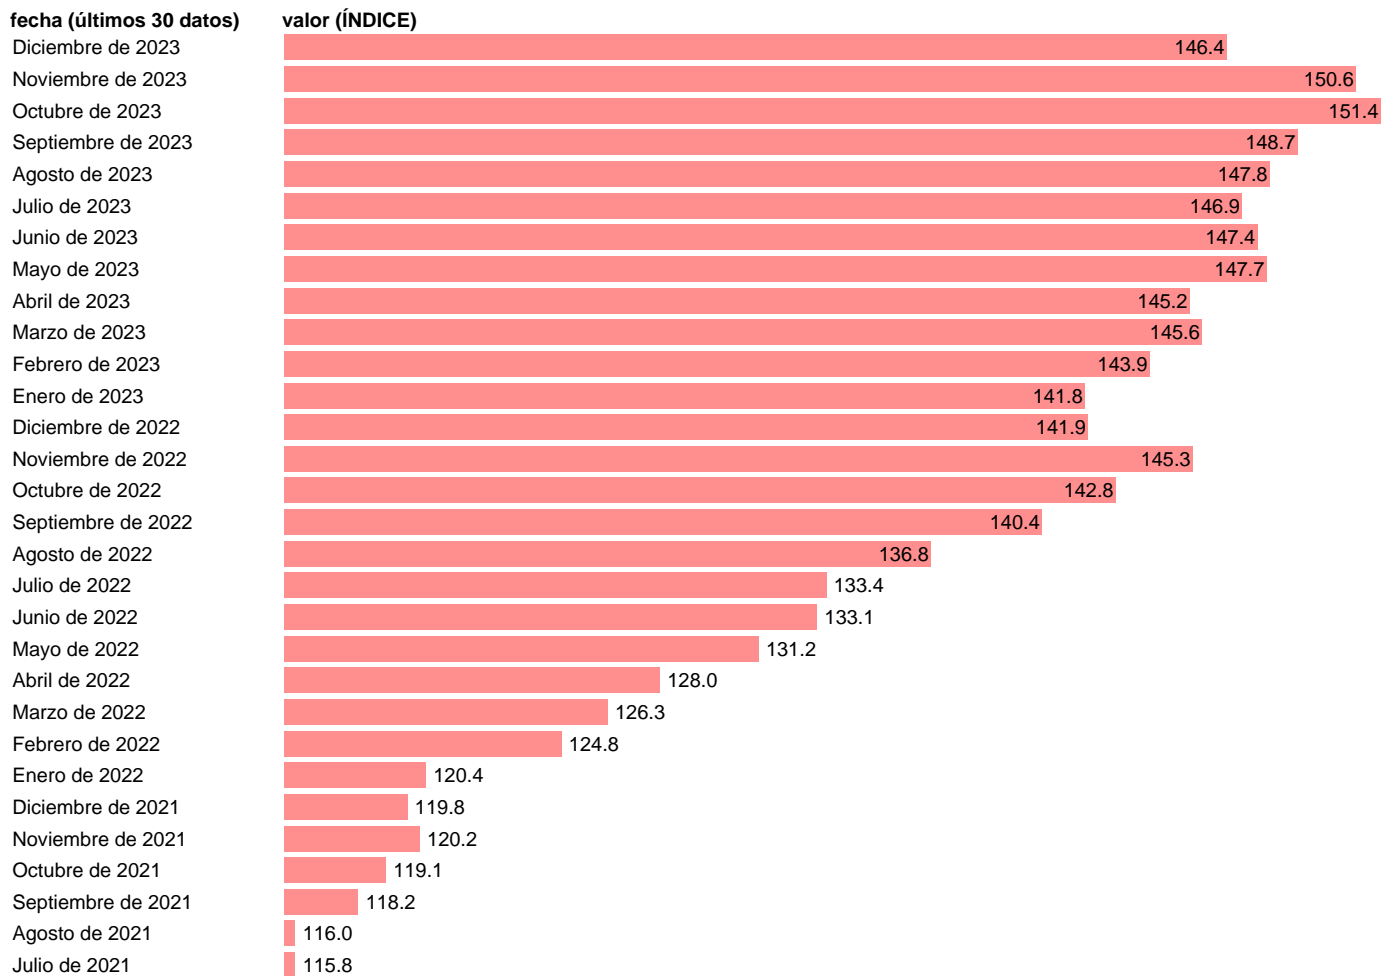

## INDICE DE EXISTENCIAS EN EL COMERCIO. TOTAL

Estadística: [INDICE DE EXISTENCIAS EN EL COMERCIO. TOTAL](#)

Enlace permanente (Permalink): <https://tematicas.org/M1/250100/>

Notas: **Encuesta de Existencias** ([www.ine.es/dyngs/IOE/es/operacion.htm?numinv=30063](http://www.ine.es/dyngs/IOE/es/operacion.htm?numinv=30063)).

Fuente: **INE.**

Frecuencia: **Mensual.**

Unidades: **ÍNDICE.**

Datos disponibles desde **Enero de 2013** hasta **Diciembre de 2023**.

Valor más alto alcanzado en Octubre de 2023: **151.4**.

Valor más bajo alcanzado en Agosto de 2013: **90.9**.

[Pulse aquí](#) para acceder a los datos completos actualizados y a la representación gráfica estadística.