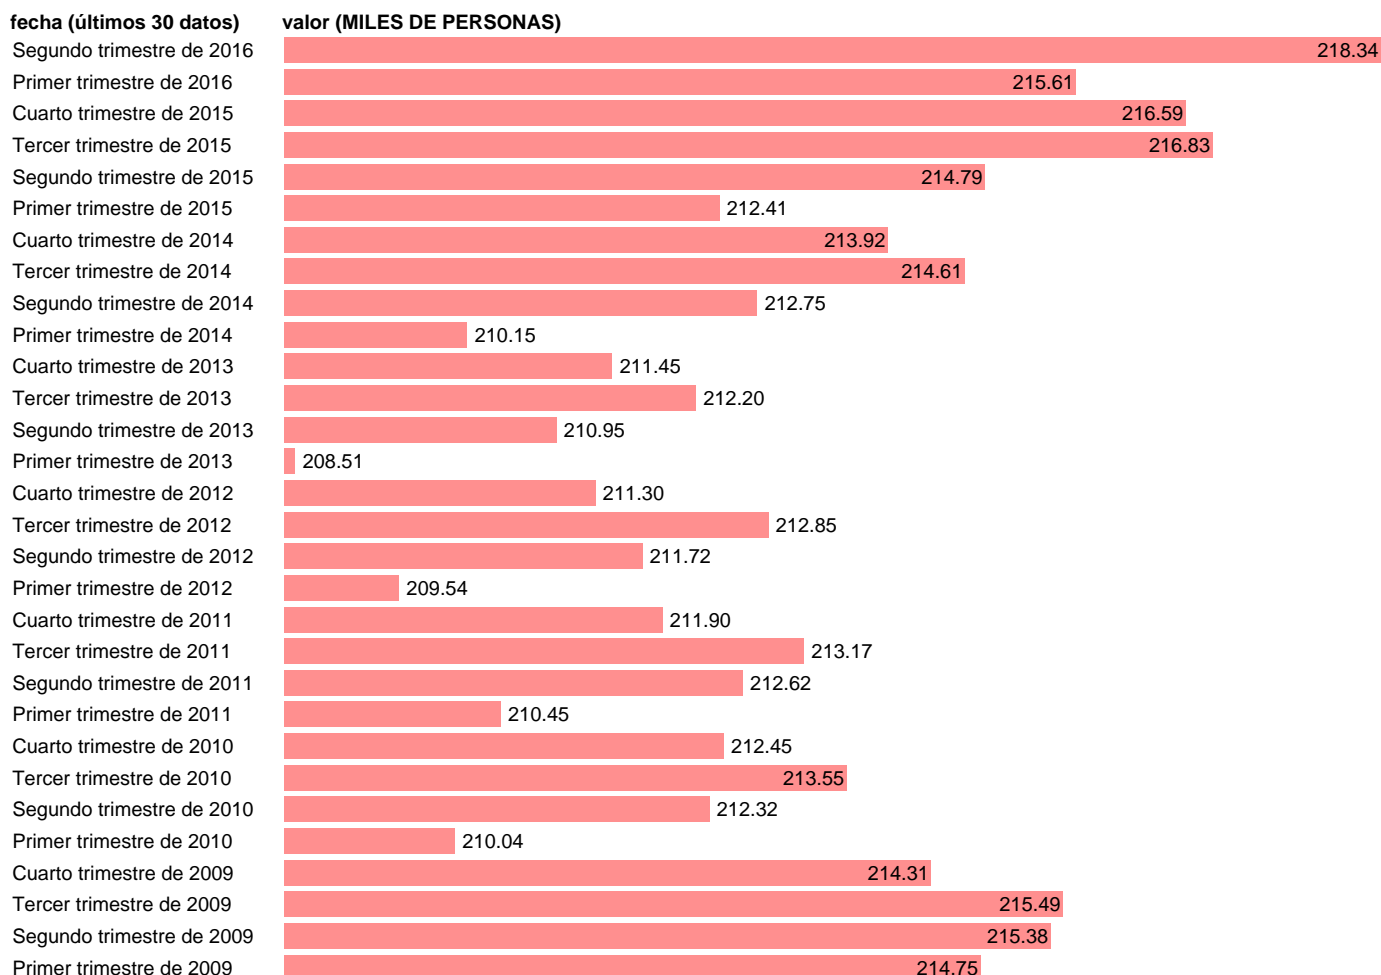

EMPLEO TOTAL UE

Estadística: [EMPLEO TOTAL UE](#)

Enlace permanente (Permalink): <https://tematicas.org/M1/621040n/>

Notas: **ACTUALIZA: SGACPE (AREA DE ECONOMIA INTERNACIONAL)**

Fuente: **EUROSTAT.**

Frecuencia: **Trimestral.**

Unidades: **MILES DE PERSONAS.**

Datos disponibles desde **Primer trimestre de 2001** hasta **Segundo trimestre de 2016.**

Valor más alto alcanzado en Tercer trimestre de 2008: **220.73.**

Valor más bajo alcanzado en Primer trimestre de 2001: **198.88.**

[Pulse aquí](#) para acceder a los datos completos actualizados y a la representación gráfica estadística.