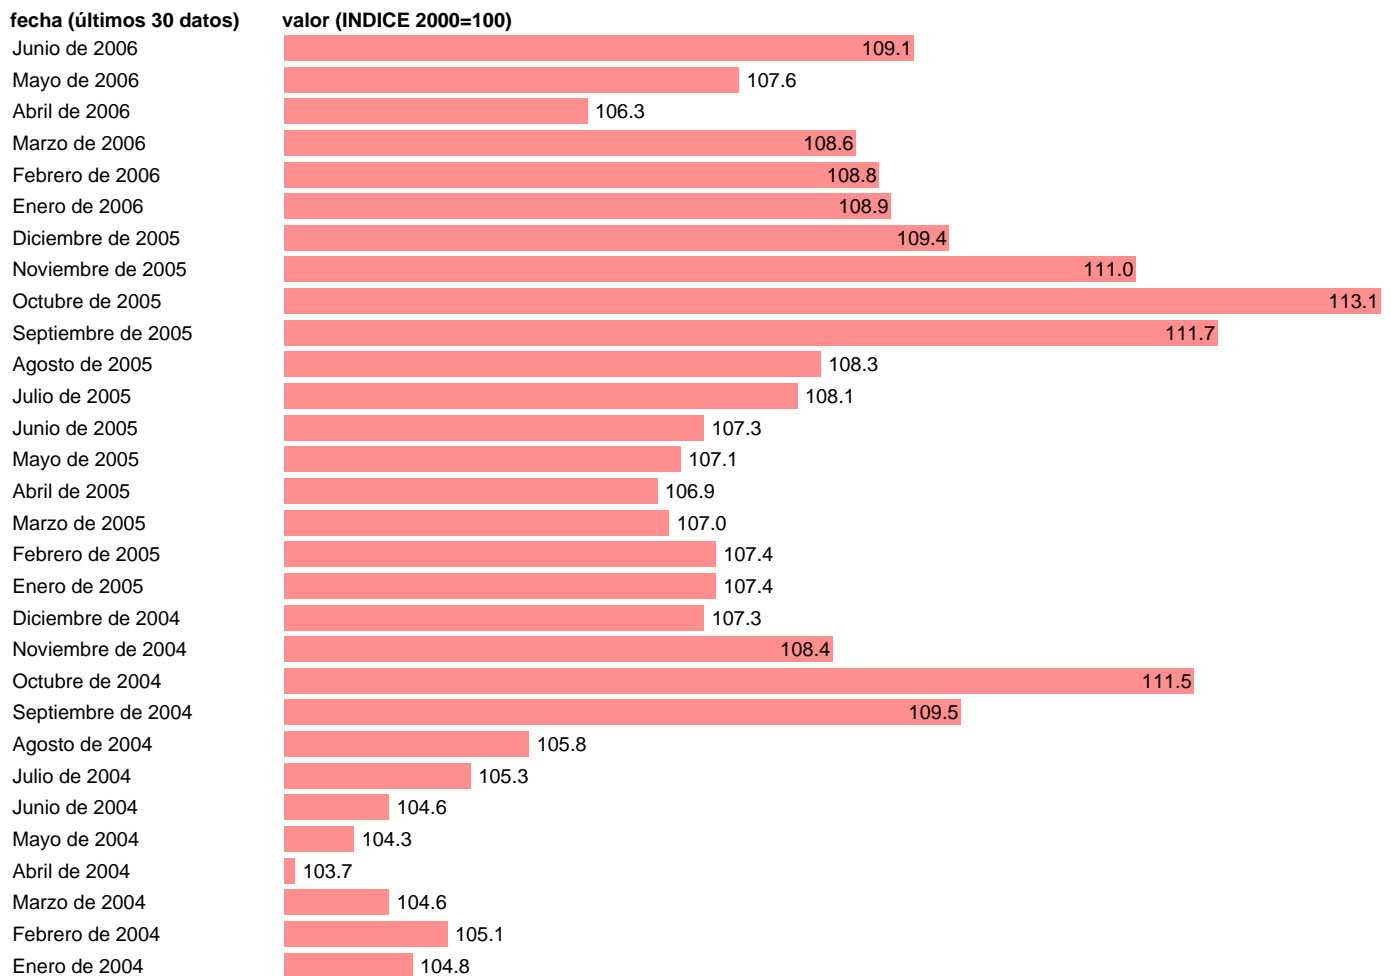

## EMPLEO TOTAL SUECIA

Estadística: [EMPLEO TOTAL SUECIA](#)

Enlace permanente (Permalink): <https://tematicas.org/M1/621016/>

Notas: **ACTUALIZA: SGACPE (AREA DE ECONOMIA INTERNACIONAL)**

Fuente: **OCDE: MEI.**

Frecuencia: **Mensual.**

Unidades: **INDICE 2000=100.**

Datos disponibles desde **Mayo de 1961** hasta **Junio de 2006**.

Valor más alto alcanzado en Octubre de 2005: **113.1**.

Valor más bajo alcanzado en Diciembre de 1961: **83.8**.

[Pulse aquí](#) para acceder a los datos completos actualizados y a la representación gráfica estadística.