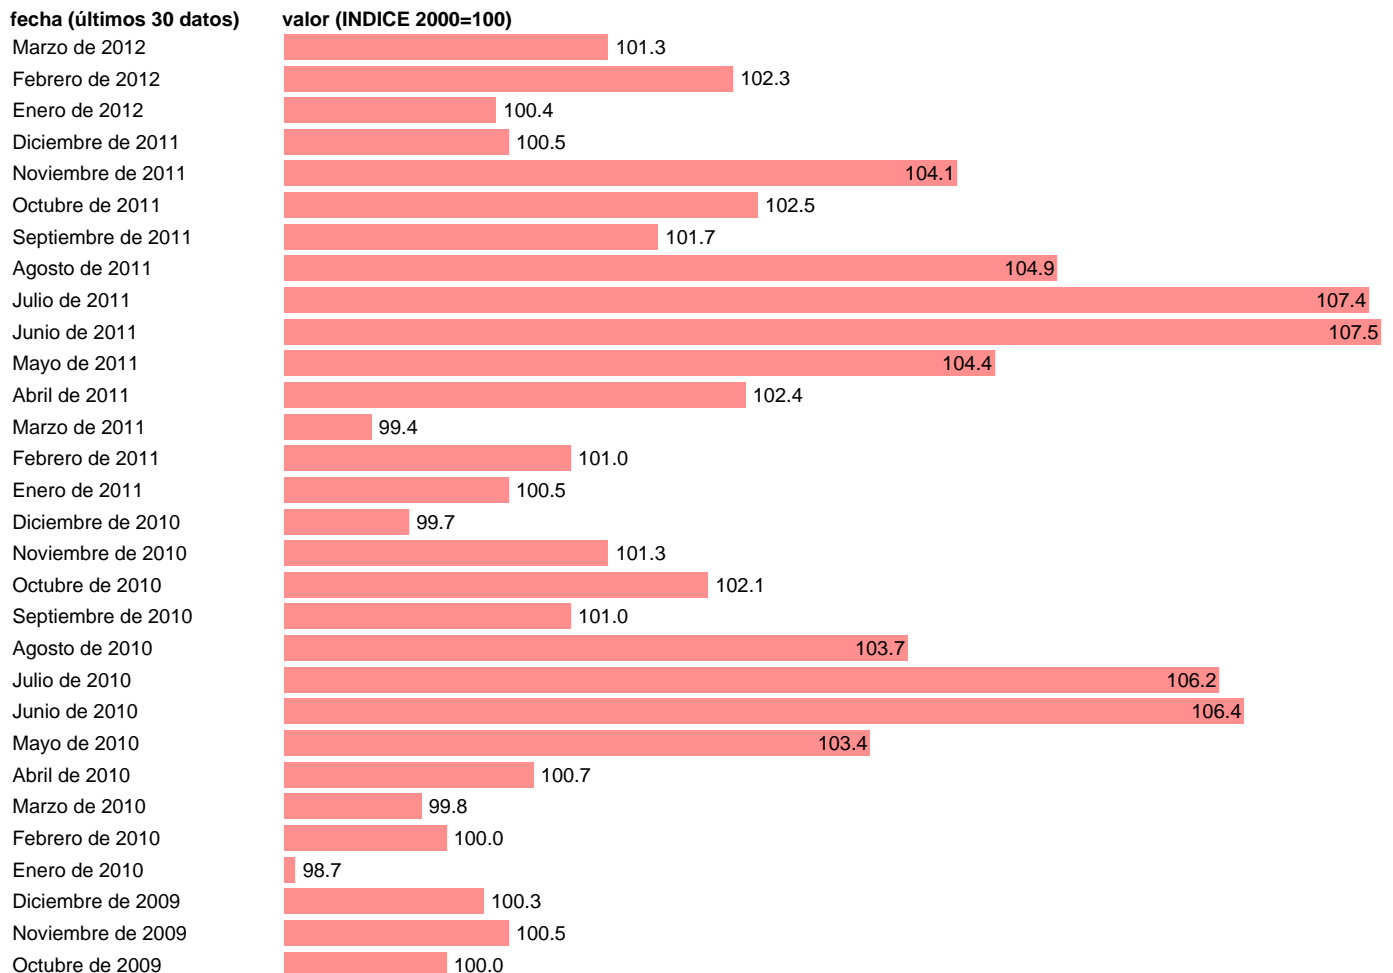

EMPLEO TOTAL FINLANDIA

Estadística: [EMPLEO TOTAL FINLANDIA](#)

Enlace permanente (Permalink): <https://tematicas.org/M1/621013/>

Notas: **NO INCLUYE POBLACION EN SERVICIO MILITAR ACTUALIZA: SGACPE (AREA DE ECONOMIA INTERNACIONAL)**

Fuente: **OCDE: MEI.**
Frecuencia: **Mensual.**
Unidades: **INDICE 2000=100.**

Datos disponibles desde **Enero de 1964** hasta **Marzo de 2012**.
Valor más alto alcanzado en Junio de 2008: **111.1**.
Valor más bajo alcanzado en Enero de 1994: **79.5**.

[Pulse aquí](#) para acceder a los datos completos actualizados y a la representación gráfica estadística.