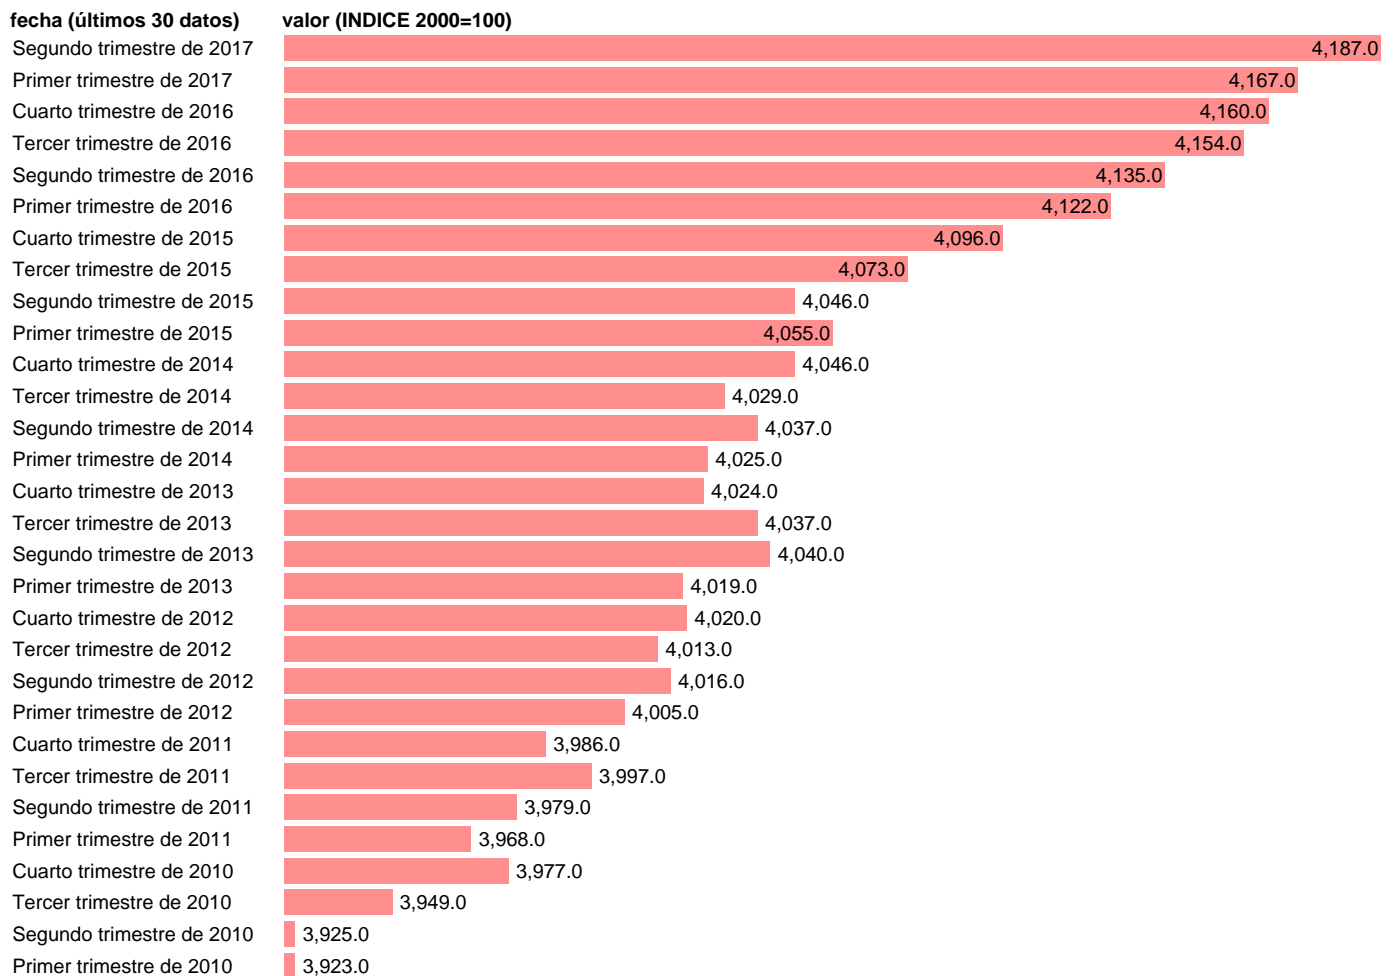

## EMPLEO TOTAL AUSTRIA

Estadística: [EMPLEO TOTAL AUSTRIA](#)

Enlace permanente (Permalink): <https://tematicas.org/M1/621012/>

Notas: **ACTUALIZA: SGACPE (AREA DE ECONOMIA INTERNACIONAL)**

Fuente: **OCDE: MEI.**

Frecuencia: **Trimestral.**

Unidades: **INDICE 2000=100.**

Datos disponibles desde **Primer trimestre de 1999** hasta **Segundo trimestre de 2017**.

Valor más alto alcanzado en Segundo trimestre de 2017: **4187**.

Valor más bajo alcanzado en Primer trimestre de 2004: **3619**.

[Pulse aquí](#) para acceder a los datos completos actualizados y a la representación gráfica estadística.