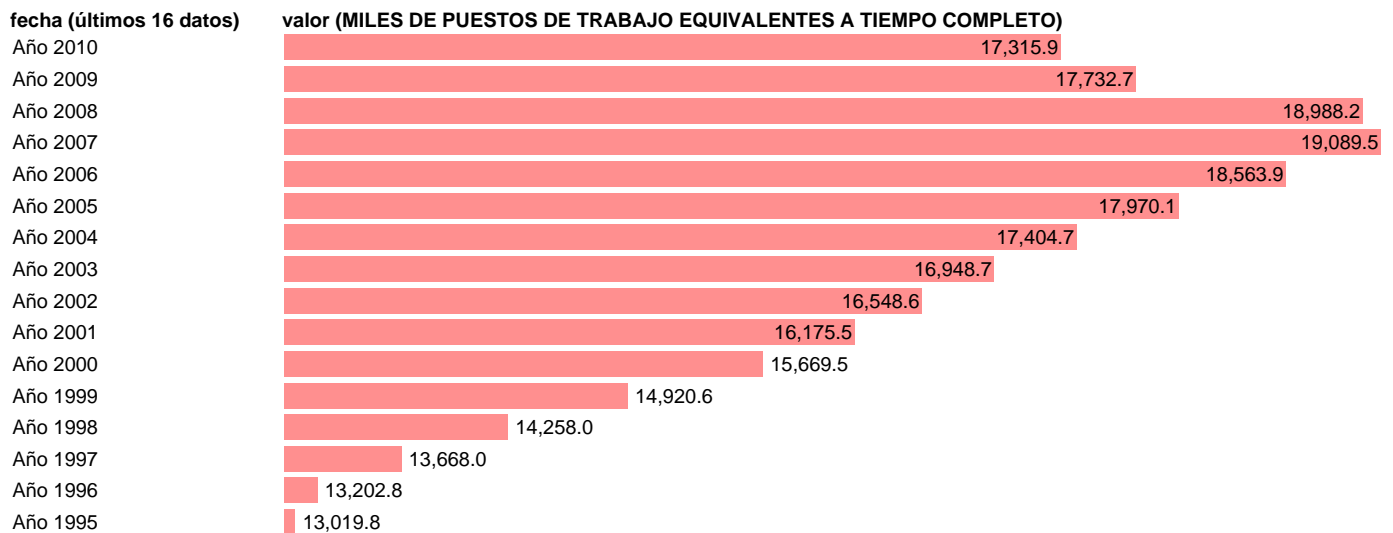

EMPLEO EQUIVALENTE A TIEMPO COMPLETO. OCUPADOS. TOTAL

Estadística: [EMPLEO EQUIVALENTE A TIEMPO COMPLETO. OCUPADOS. TOTAL](#)

Enlace permanente (Permalink): <https://tematicas.org/M1/9agc8600/>

Notas: **ACTUALIZA: ÁREA MERCADO LABORAL**

Fuente: **INE (CN 2000)**.

Frecuencia: **Anual**.

Unidades: **MILES DE PUESTOS DE TRABAJO EQUIVALENTES A TIEMPO COMPLETO**.

Datos disponibles desde **Año 1995** hasta **Año 2010**.

Valor más alto alcanzado en Año 2007: **19089.5**.

Valor más bajo alcanzado en Año 1995: **13019.8**.

[Pulse aquí](#) para acceder a los datos completos actualizados y a la representación gráfica estadística.