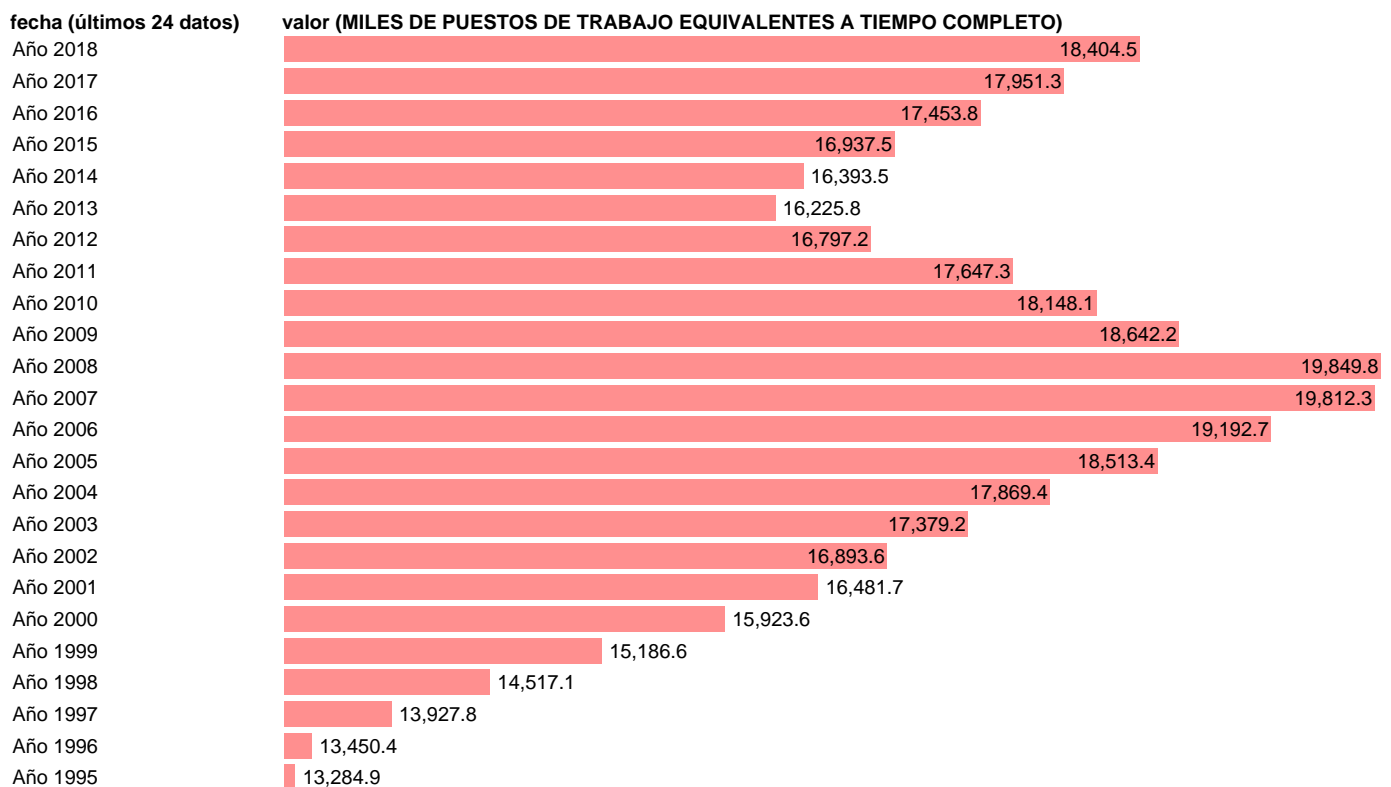

## EMPLEO EQUIVALENTE A TIEMPO COMPLETO. OCUPADOS. TOTAL

Estadística: [EMPLEO EQUIVALENTE A TIEMPO COMPLETO. OCUPADOS. TOTAL](#)

Enlace permanente (Permalink): <https://tematicas.org/M1/90jc8600/>

Notas: **ACTUALIZA: ÁREA MERCADO LABORAL**

Fuente: **INE (CNTR BASE 2010).**

Frecuencia: **Anual.**

Unidades: **MILES DE PUESTOS DE TRABAJO EQUIVALENTES A TIEMPO COMPLETO.**

Datos disponibles desde **Año 1995** hasta **Año 2018**.

Valor más alto alcanzado en Año 2008: **19849.8**.

Valor más bajo alcanzado en Año 1995: **13284.9**.

[Pulse aquí](#) para acceder a los datos completos actualizados y a la representación gráfica estadística.