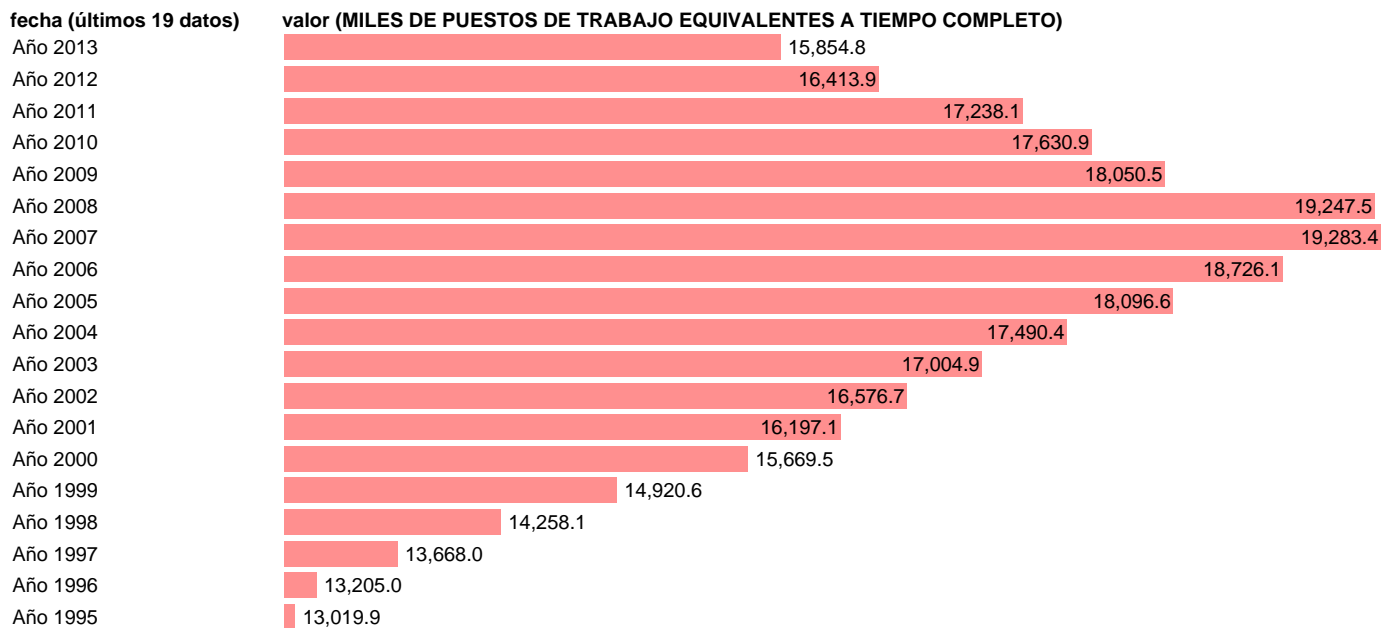

## EMPLEO EQUIVALENTE A TIEMPO COMPLETO. OCUPADOS. TOTAL

Estadística: [EMPLEO EQUIVALENTE A TIEMPO COMPLETO. OCUPADOS. TOTAL](#)

Enlace permanente (Permalink): <https://tematicas.org/M1/90hc8600/>

Notas: **ACTUALIZA: ÁREA MERCADO LABORAL**

Fuente: **INE (CN 2008)**.

Frecuencia: **Anual**.

Unidades: **MILES DE PUESTOS DE TRABAJO EQUIVALENTES A TIEMPO COMPLETO**.

Datos disponibles desde **Año 1995** hasta **Año 2013**.

Valor más alto alcanzado en Año 2007: **19283.4**.

Valor más bajo alcanzado en Año 1995: **13019.9**.

[Pulse aquí](#) para acceder a los datos completos actualizados y a la representación gráfica estadística.