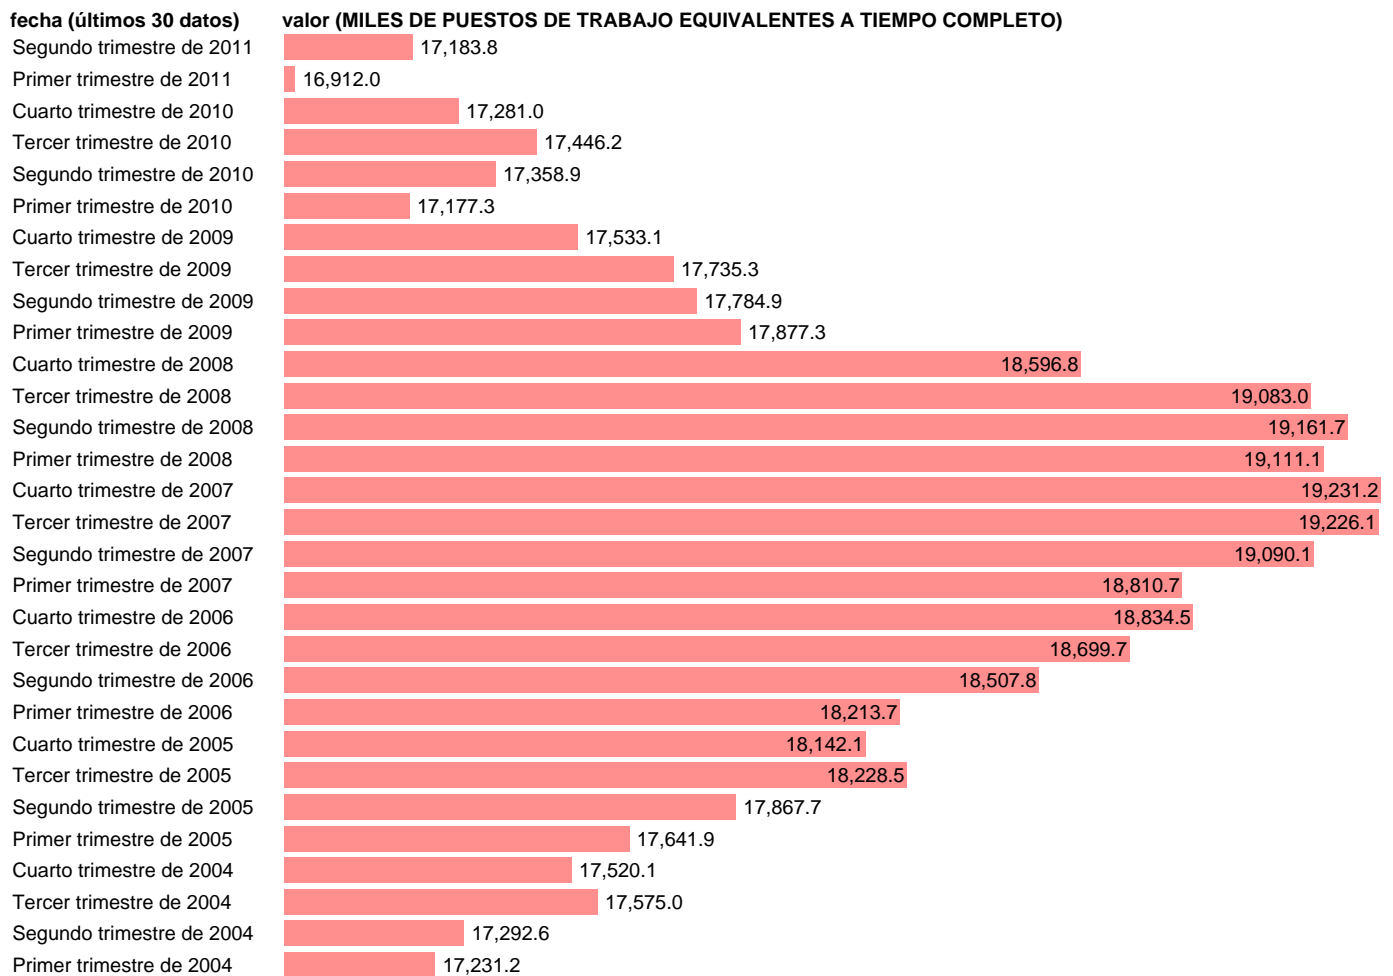

EMPLEO EQUIVALENTE A TIEMPO COMPLETO. OCUPADOS. TOTAL

Estadística: [EMPLEO EQUIVALENTE A TIEMPO COMPLETO. OCUPADOS. TOTAL](#)

Enlace permanente (Permalink): <https://tematicas.org/M1/90gc8600t/>

Notas: **ACTUALIZA: ÁREA MERCADO LABORAL**

Fuente: **INE (CN 2000)**.

Frecuencia: **Trimestral**.

Unidades: **MILES DE PUESTOS DE TRABAJO EQUIVALENTES A TIEMPO COMPLETO**.

Datos disponibles desde **Primer trimestre de 1995** hasta **Segundo trimestre de 2011**.

Valor más alto alcanzado en Cuarto trimestre de 2007: **19231.2**.

Valor más bajo alcanzado en Primer trimestre de 1995: **12973.8**.

[Pulse aquí](#) para acceder a los datos completos actualizados y a la representación gráfica estadística.