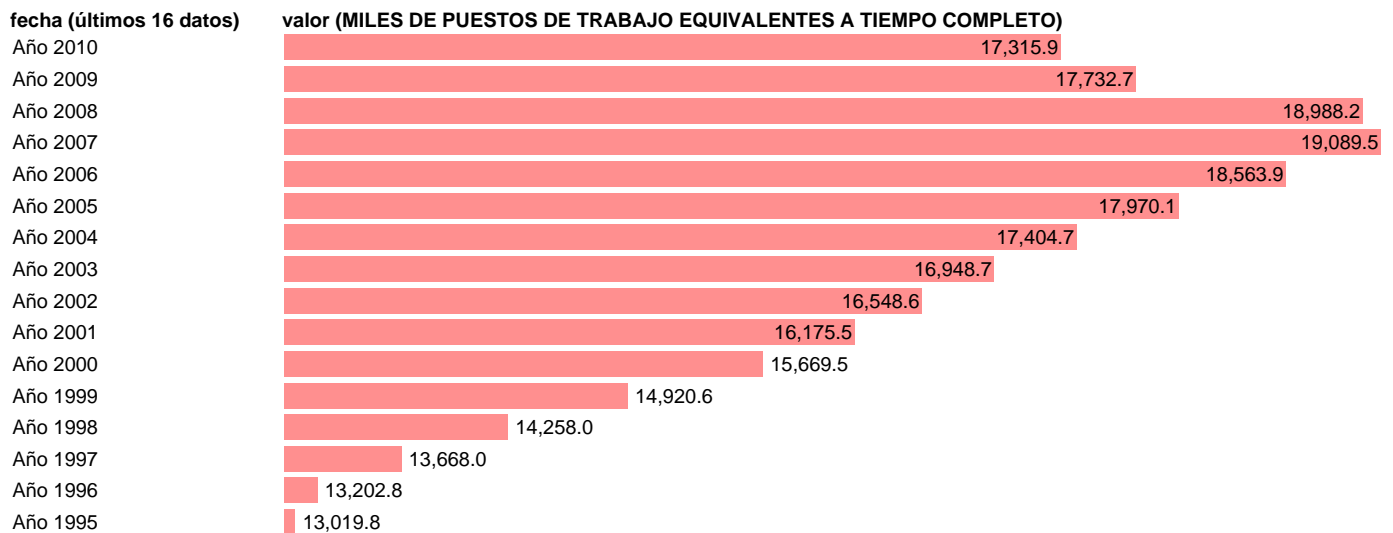

## EMPLEO EQUIVALENTE A TIEMPO COMPLETO. OCUPADOS. TOTAL

Estadística: [EMPLEO EQUIVALENTE A TIEMPO COMPLETO. OCUPADOS. TOTAL](#)

Enlace permanente (Permalink): <https://tematicas.org/M1/90gc8600/>

Notas: **ACTUALIZA: ÁREA MERCADO LABORAL**

Fuente: **INE (CN 2000)**.

Frecuencia: **Anual**.

Unidades: **MILES DE PUESTOS DE TRABAJO EQUIVALENTES A TIEMPO COMPLETO**.

Datos disponibles desde **Año 1995** hasta **Año 2010**.

Valor más alto alcanzado en Año 2007: **19089.5**.

Valor más bajo alcanzado en Año 1995: **13019.8**.

[Pulse aquí](#) para acceder a los datos completos actualizados y a la representación gráfica estadística.