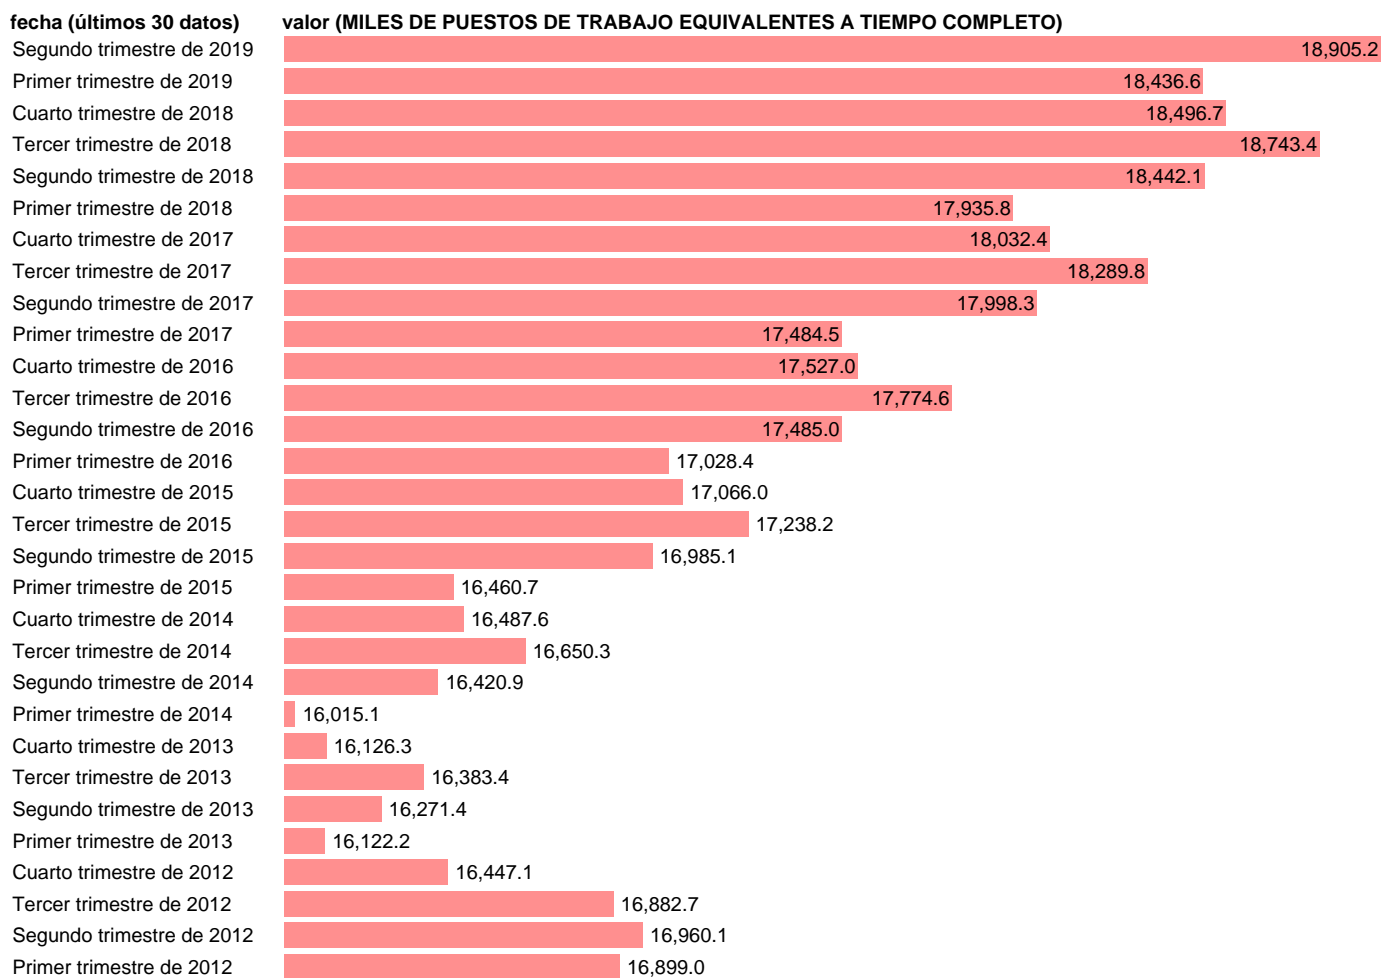

EMPLEO EQUIVALENTE A TIEMPO COMPLETO. OCUPADOS. TOTAL

Estadística: [EMPLEO EQUIVALENTE A TIEMPO COMPLETO. OCUPADOS. TOTAL](#)

Enlace permanente (Permalink): <https://tematicas.org/M1/9ajc8600t/>

Notas: **ACTUALIZA: ÁREA MERCADO LABORAL**

Fuente: **INE (CNTR BASE 2010).**

Frecuencia: **Trimestral.**

Unidades: **MILES DE PUESTOS DE TRABAJO EQUIVALENTES A TIEMPO COMPLETO.**

Datos disponibles desde **Primer trimestre de 1995** hasta **Segundo trimestre de 2019.**

Valor más alto alcanzado en Tercer trimestre de 2007: **20007.7.**

Valor más bajo alcanzado en Primer trimestre de 1995: **13149.1.**

[Pulse aquí](#) para acceder a los datos completos actualizados y a la representación gráfica estadística.