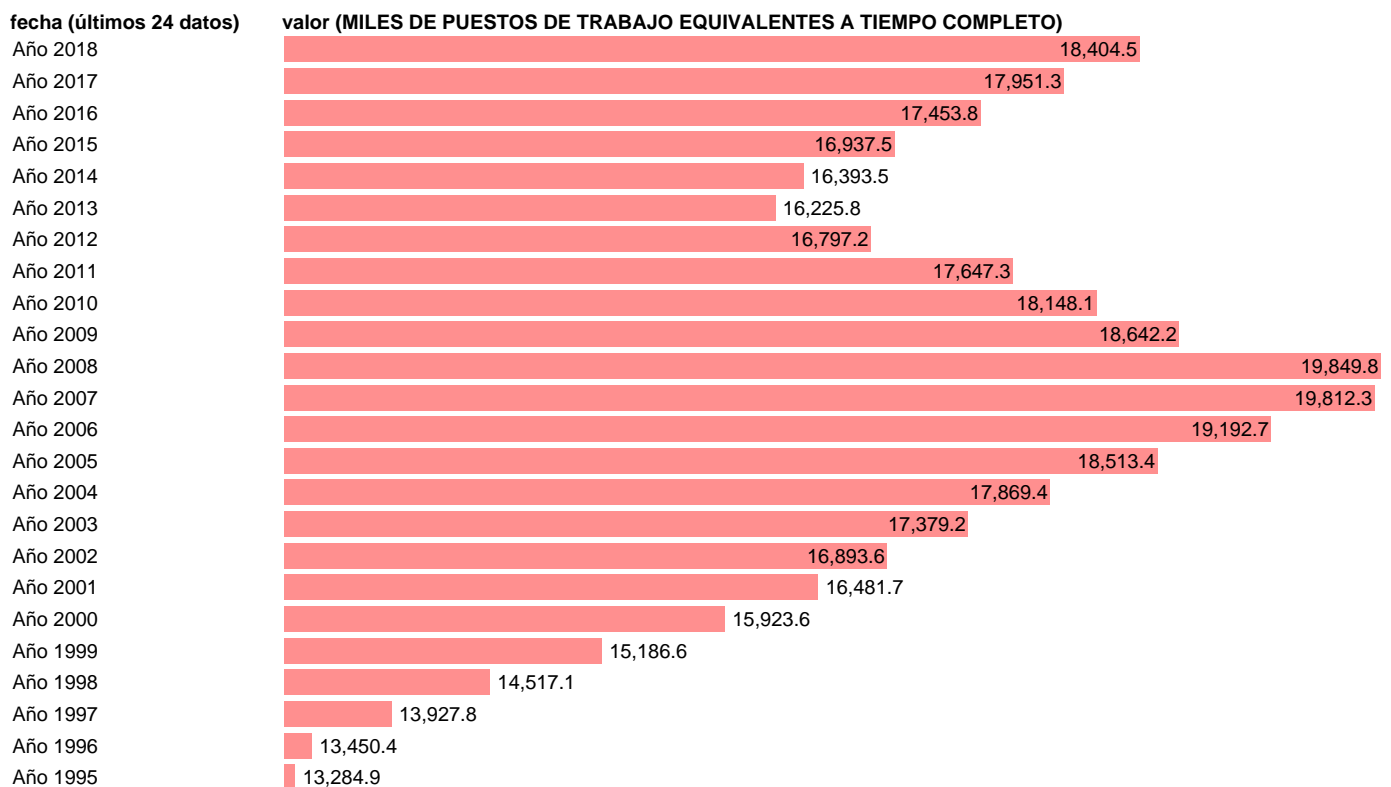

## EMPLEO EQUIVALENTE A TIEMPO COMPLETO. OCUPADOS. TOTAL

Estadística: [EMPLEO EQUIVALENTE A TIEMPO COMPLETO. OCUPADOS. TOTAL](#)

Enlace permanente (Permalink): <https://tematicas.org/M1/9ajc8600/>

Notas: **ACTUALIZA: ÁREA MERCADO LABORAL**

Fuente: **INE (CNTR BASE 2010).**

Frecuencia: **Anual.**

Unidades: **MILES DE PUESTOS DE TRABAJO EQUIVALENTES A TIEMPO COMPLETO.**

Datos disponibles desde **Año 1995** hasta **Año 2018**.

Valor más alto alcanzado en Año 2008: **19849.8**.

Valor más bajo alcanzado en Año 1995: **13284.9**.

[Pulse aquí](#) para acceder a los datos completos actualizados y a la representación gráfica estadística.