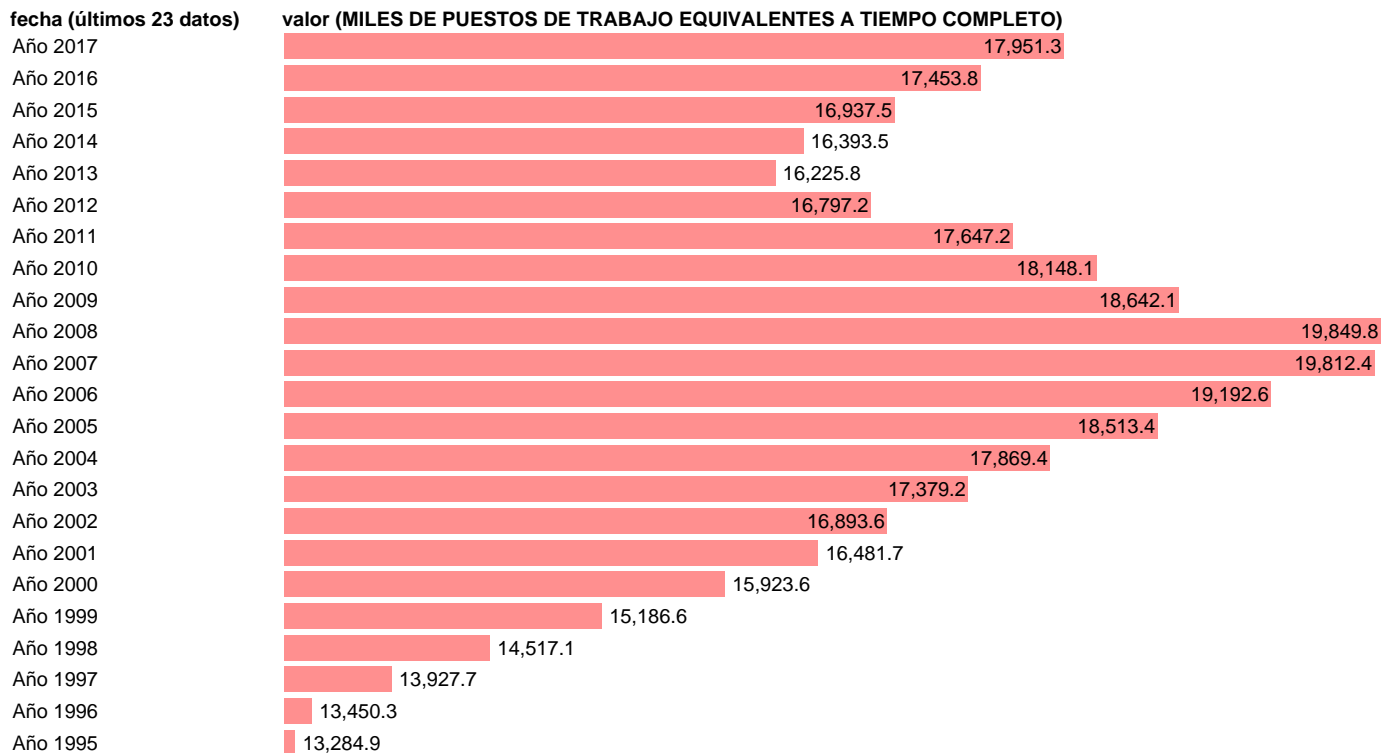

EMPLEO EQUIVALENTE A TIEMPO COMPLETO. OCUPADOS. TOTAL

Estadística: [EMPLEO EQUIVALENTE A TIEMPO COMPLETO. OCUPADOS. TOTAL](#)

Enlace permanente (Permalink): <https://tematicas.org/M1/9c8600/>

Notas: **ACTUALIZA: ÁREA MERCADO LABORAL**

Fuente: **INE (CN 2010).**

Frecuencia: **Anual.**

Unidades: **MILES DE PUESTOS DE TRABAJO EQUIVALENTES A TIEMPO COMPLETO.**

Datos disponibles desde **Año 1995** hasta **Año 2017**.

Valor más alto alcanzado en Año 2008: **19849.8**.

Valor más bajo alcanzado en Año 1995: **13284.9**.

[Pulse aquí](#) para acceder a los datos completos actualizados y a la representación gráfica estadística.