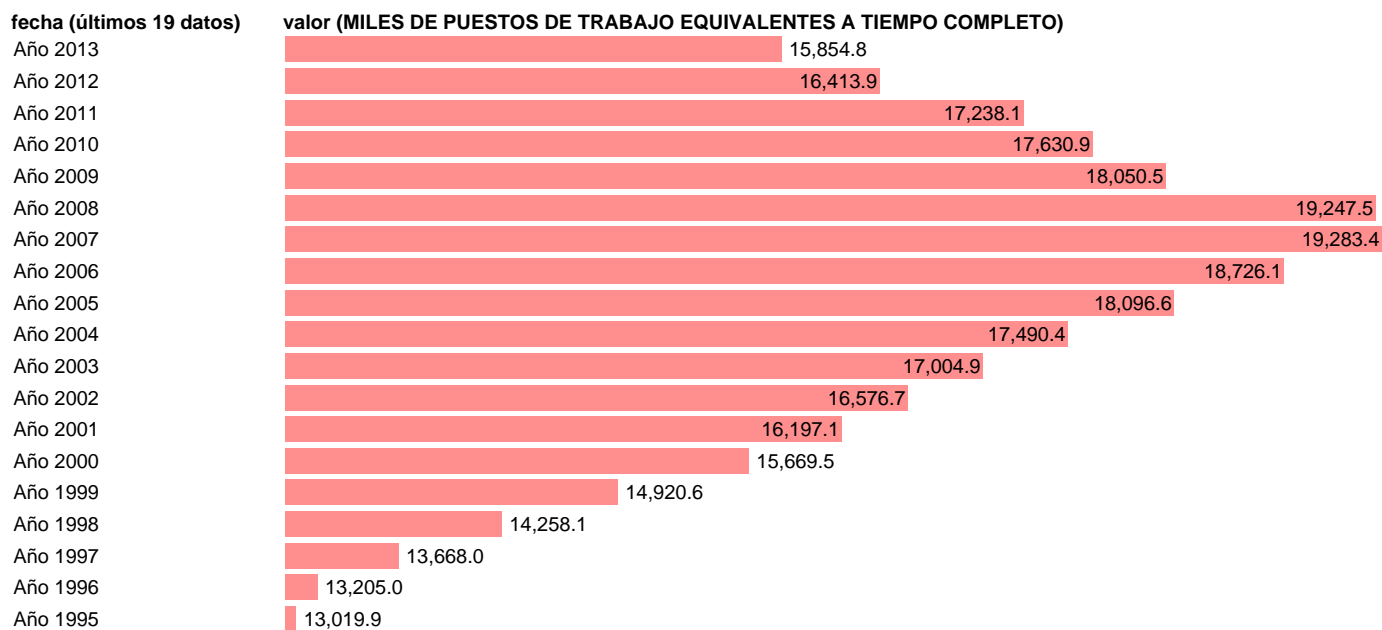

EMPLEO EQUIVALENTE A TIEMPO COMPLETO. OCUPADOS. TOTAL

Estadística: [EMPLEO EQUIVALENTE A TIEMPO COMPLETO. OCUPADOS. TOTAL](#)

Enlace permanente (Permalink): <https://tematicas.org/M1/9ahc8600/>

Notas: **ACTUALIZA: ÁREA MERCADO LABORAL**

Fuente: **INE (CN 2008)**.

Frecuencia: **Anual**.

Unidades: **MILES DE PUESTOS DE TRABAJO EQUIVALENTES A TIEMPO COMPLETO**.

Datos disponibles desde **Año 1995** hasta **Año 2013**.

Valor más alto alcanzado en Año 2007: **19283.4**.

Valor más bajo alcanzado en Año 1995: **13019.9**.

[Pulse aquí](#) para acceder a los datos completos actualizados y a la representación gráfica estadística.