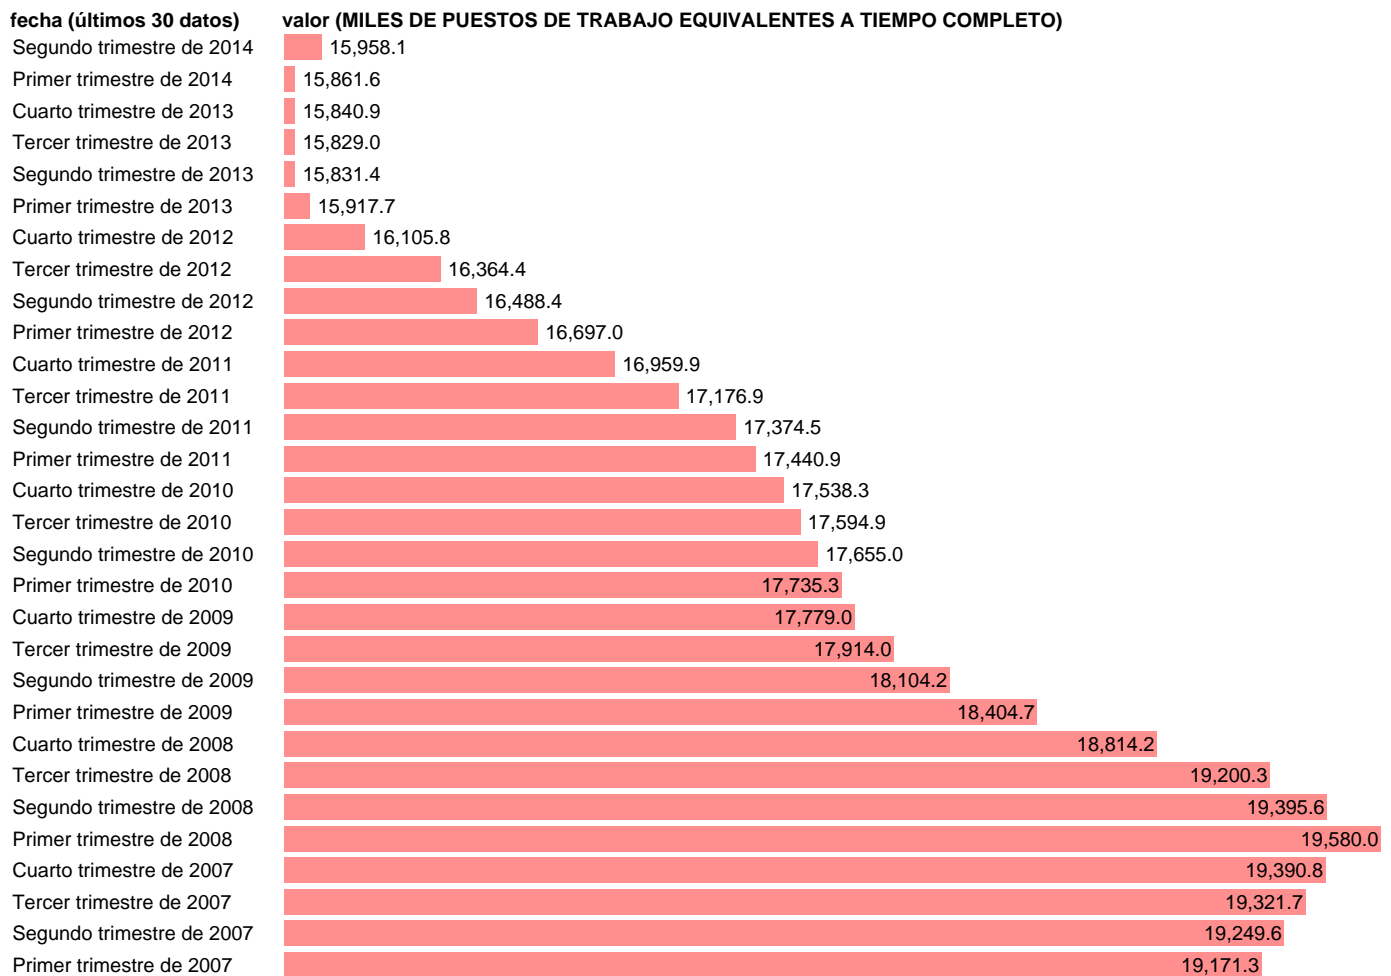

EMPLEO EQUIVALENTE A TIEMPO COMPLETO. OCUPADOS. TOTAL (CVEC)

Estadística: [EMPLEO EQUIVALENTE A TIEMPO COMPLETO. OCUPADOS. TOTAL \(CVEC\)](#)

Enlace permanente (Permalink): <https://tematicas.org/M1/90hc8600d/>

Notas: **CVEC DE EFECTOS ESTACIONALES Y CALENDARIO ACTUALIZA: ÁREA MERCADO LABORAL**

Fuente: **INE (CN 2008)**.

Frecuencia: **Trimestral**.

Unidades: **MILES DE PUESTOS DE TRABAJO EQUIVALENTES A TIEMPO COMPLETO**.

Datos disponibles desde **Primer trimestre de 1995** hasta **Segundo trimestre de 2014**.

Valor más alto alcanzado en Primer trimestre de 2008: **19580**.

Valor más bajo alcanzado en Primer trimestre de 1995: **12996.6**.