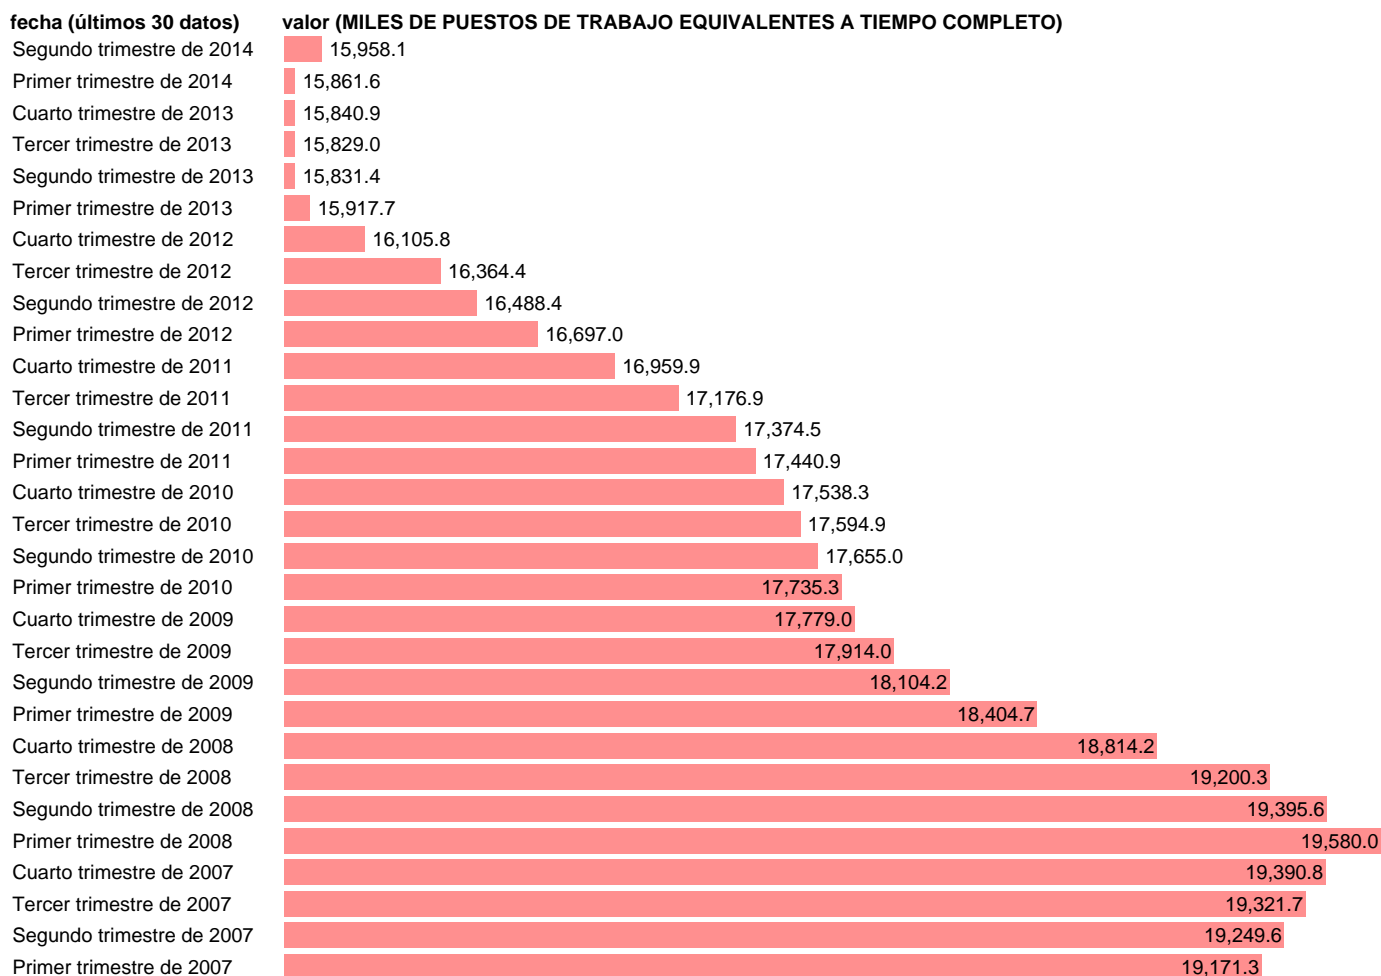

EMPLEO EQUIVALENTE A TIEMPO COMPLETO. OCUPADOS. TOTAL (CVEC)

Estadística: [EMPLEO EQUIVALENTE A TIEMPO COMPLETO. OCUPADOS. TOTAL \(CVEC\)](#)

Enlace permanente (Permalink): <https://tematicas.org/M1/9ahc8600d/>

Notas: **CVEC DE EFECTOS ESTACIONALES Y CALENDARIO ACTUALIZA: ÁREA MERCADO LABORAL**

Fuente: **INE (CN 2008).**

Frecuencia: **Trimestral.**

Unidades: **MILES DE PUESTOS DE TRABAJO EQUIVALENTES A TIEMPO COMPLETO.**

Datos disponibles desde **Primer trimestre de 1995** hasta **Segundo trimestre de 2014.**

Valor más alto alcanzado en Primer trimestre de 2008: **19580.**

Valor más bajo alcanzado en Primer trimestre de 1995: **12996.6.**