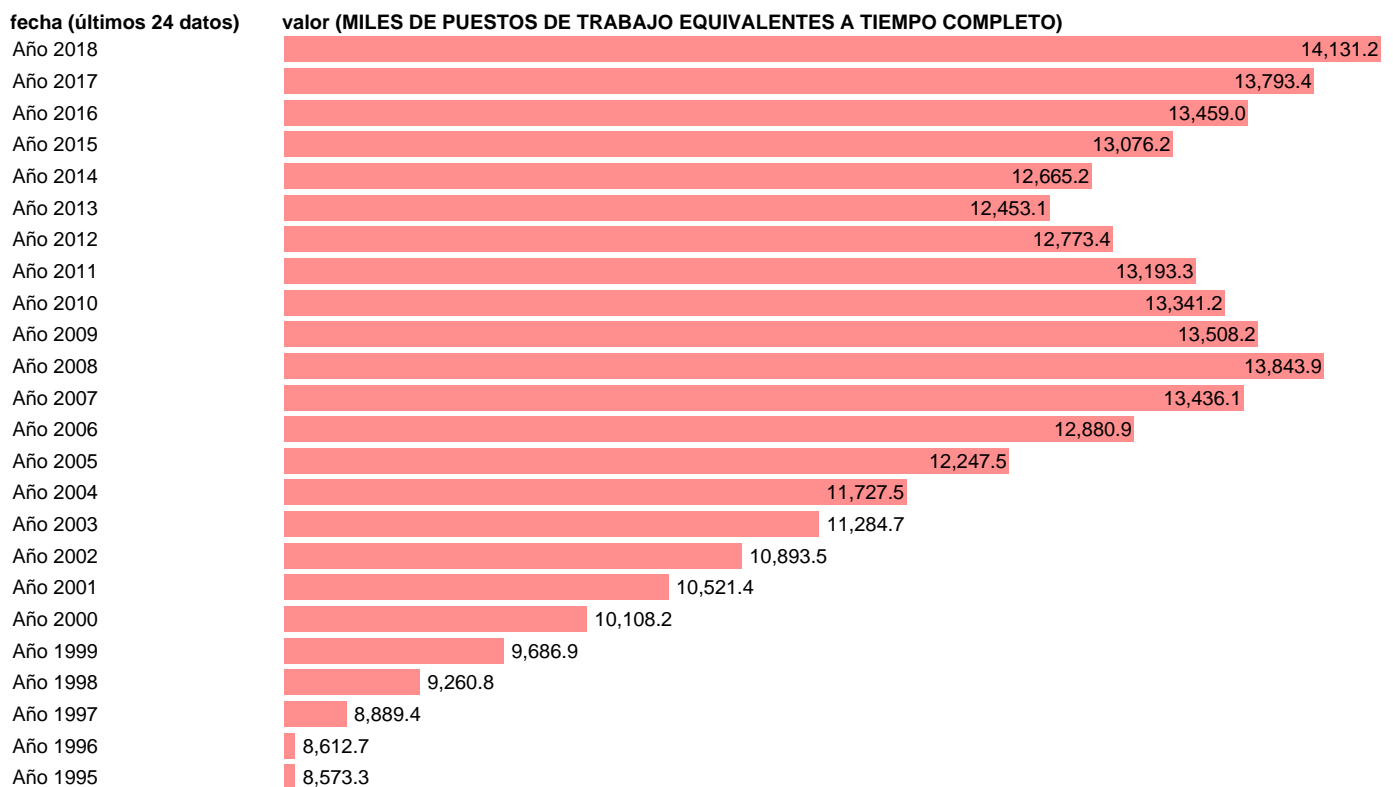

EMPLEO EQUIVALENTE A TIEMPO COMPLETO. OCUPADOS. SERVICIOS TOTAL

Estadística: [EMPLEO EQUIVALENTE A TIEMPO COMPLETO. OCUPADOS. SERVICIOS TOTAL](#)

Enlace permanente (Permalink): <https://tematicas.org/M1/90jc8640/>

Notas: **ACTUALIZA: ÁREA MERCADO LABORAL**

Fuente: **INE (CNTR BASE 2010).**

Frecuencia: **Anual.**

Unidades: **MILES DE PUESTOS DE TRABAJO EQUIVALENTES A TIEMPO COMPLETO.**

Datos disponibles desde **Año 1995** hasta **Año 2018**.

Valor más alto alcanzado en Año 2018: **14131.2**.

Valor más bajo alcanzado en Año 1995: **8573.3**.

[Pulse aquí](#) para acceder a los datos completos actualizados y a la representación gráfica estadística.