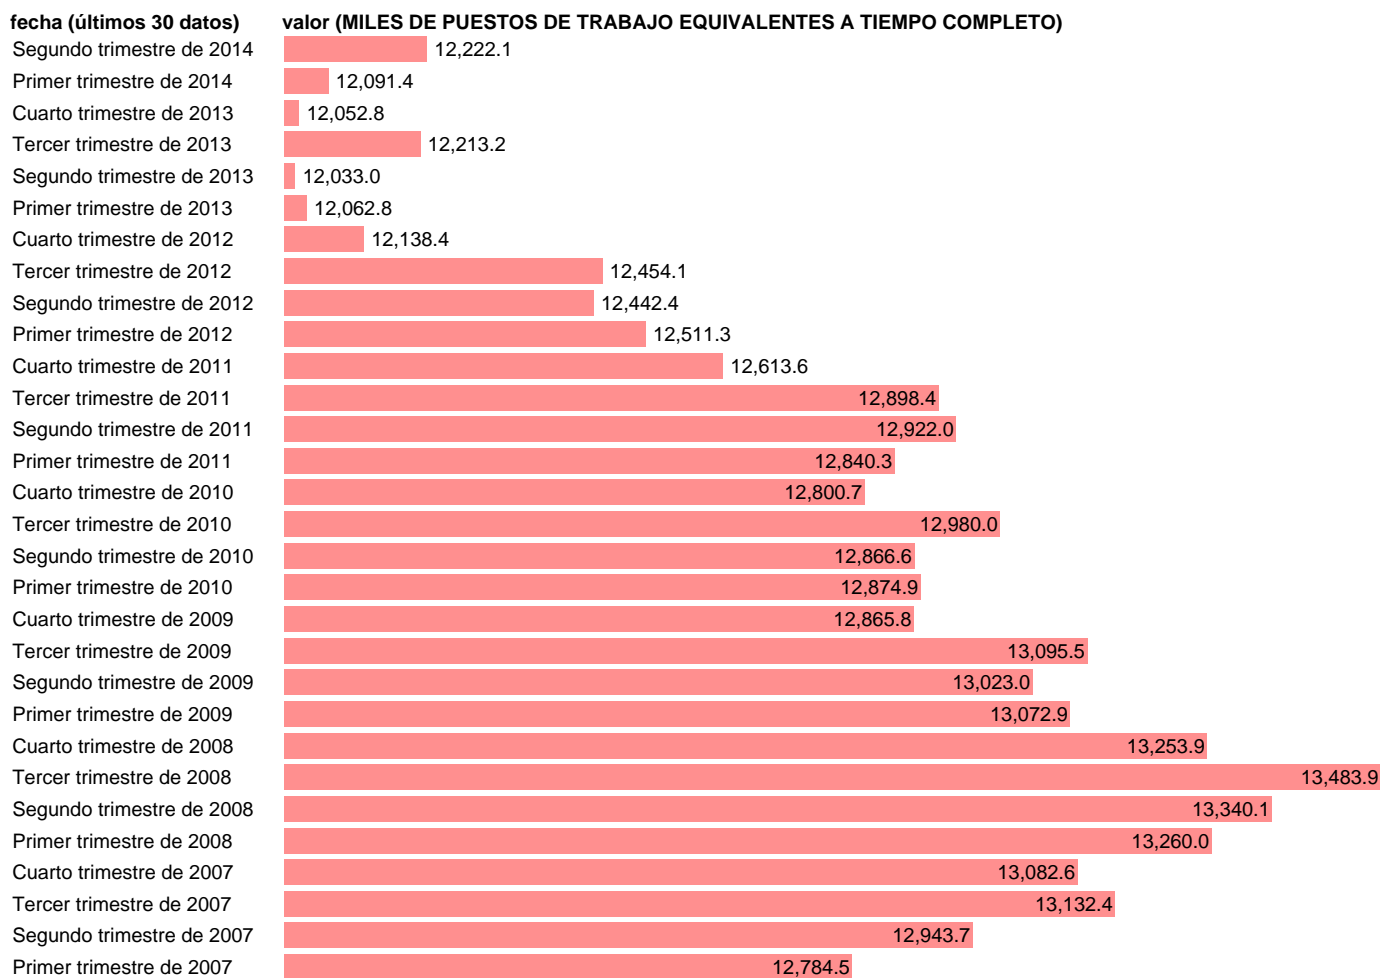

## EMPLEO EQUIVALENTE A TIEMPO COMPLETO. OCUPADOS. SERVICIOS TOTAL

Estadística: [EMPLEO EQUIVALENTE A TIEMPO COMPLETO. OCUPADOS. SERVICIOS TOTAL](#)

Enlace permanente (Permalink): <https://tematicas.org/M1/90hc8640t/>

Notas: **ACTUALIZA: ÁREA MERCADO LABORAL**

Fuente: **INE (CN 2008)**.

Frecuencia: **Trimestral**.

Unidades: **MILES DE PUESTOS DE TRABAJO EQUIVALENTES A TIEMPO COMPLETO**.

Datos disponibles desde **Primer trimestre de 1995** hasta **Segundo trimestre de 2014**.

Valor más alto alcanzado en Tercer trimestre de 2008: **13483.9**.

Valor más bajo alcanzado en Primer trimestre de 1996: **8267.8**.

[Pulse aquí](#) para acceder a los datos completos actualizados y a la representación gráfica estadística.