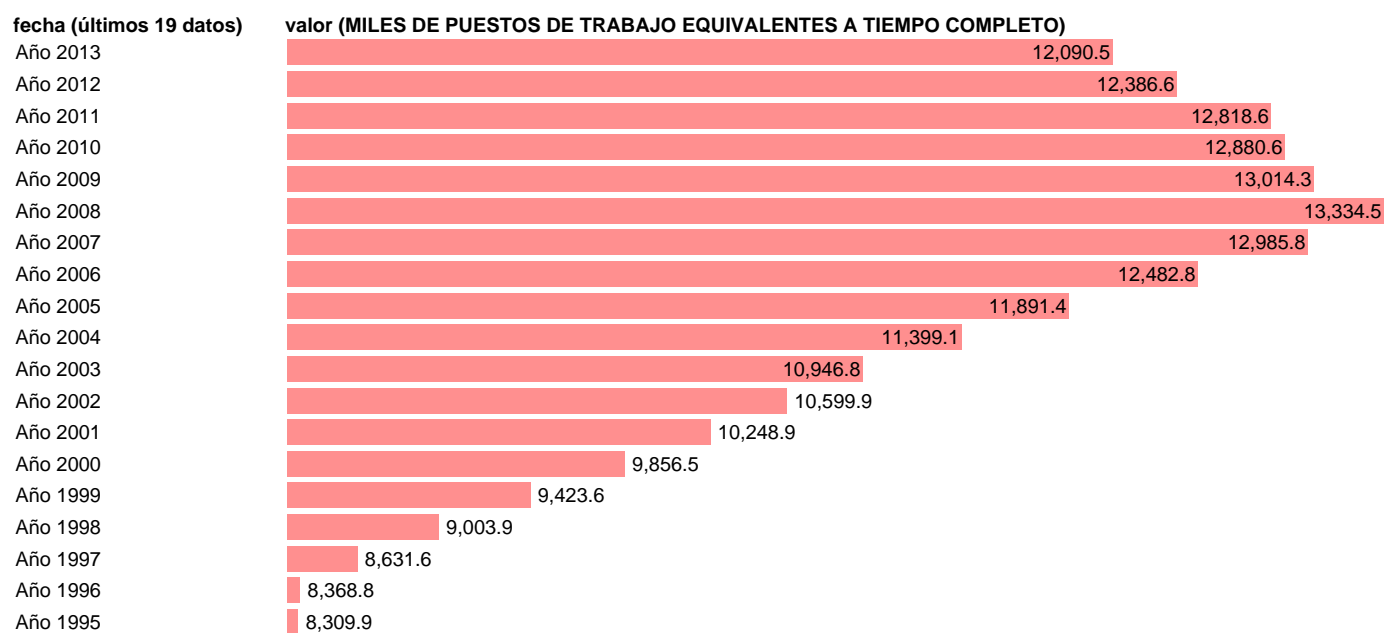

EMPLEO EQUIVALENTE A TIEMPO COMPLETO. OCUPADOS. SERVICIOS TOTAL

Estadística: [EMPLEO EQUIVALENTE A TIEMPO COMPLETO. OCUPADOS. SERVICIOS TOTAL](#)

Enlace permanente (Permalink): <https://tematicas.org/M1/90hc8640/>

Notas: **ACTUALIZA: ÁREA MERCADO LABORAL**

Fuente: **INE (CN 2008)**.

Frecuencia: **Anual**.

Unidades: **MILES DE PUESTOS DE TRABAJO EQUIVALENTES A TIEMPO COMPLETO**.

Datos disponibles desde **Año 1995** hasta **Año 2013**.

Valor más alto alcanzado en Año 2008: **13334.5**.

Valor más bajo alcanzado en Año 1995: **8309.9**.

[Pulse aquí](#) para acceder a los datos completos actualizados y a la representación gráfica estadística.