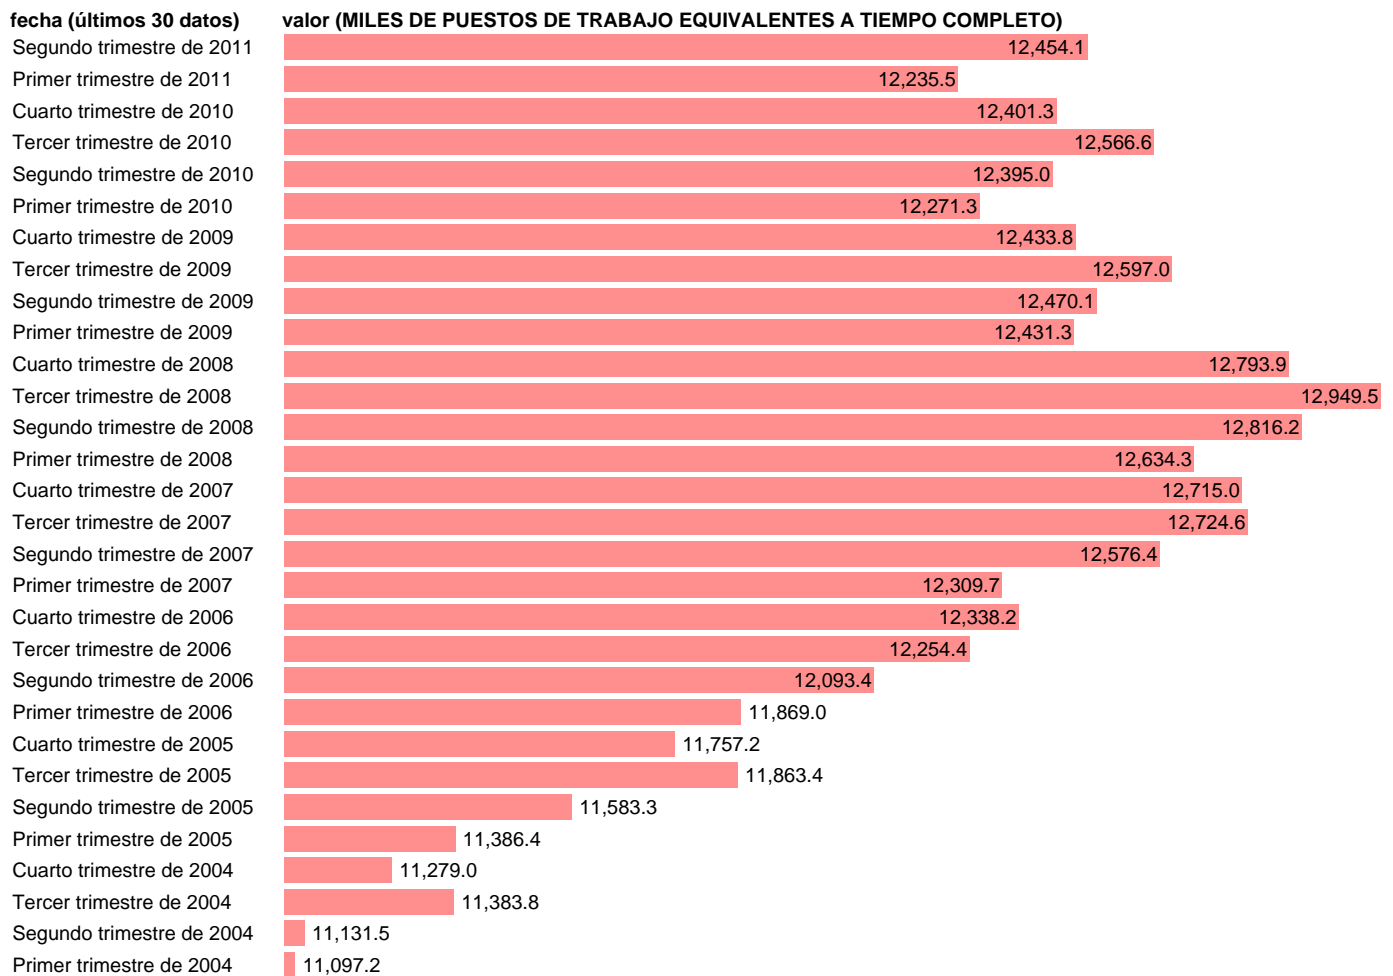

## EMPLEO EQUIVALENTE A TIEMPO COMPLETO. OCUPADOS. SERVICIOS TOTAL

Estadística: [EMPLEO EQUIVALENTE A TIEMPO COMPLETO. OCUPADOS. SERVICIOS TOTAL](#)

Enlace permanente (Permalink): <https://tematicas.org/M1/90gc8640t/>

Notas: **ACTUALIZA: ÁREA MERCADO LABORAL**

Fuente: **INE (CN 2000).**

Frecuencia: **Trimestral.**

Unidades: **MILES DE PUESTOS DE TRABAJO EQUIVALENTES A TIEMPO COMPLETO.**

Datos disponibles desde **Primer trimestre de 1995** hasta **Segundo trimestre de 2011.**

Valor más alto alcanzado en Tercer trimestre de 2008: **12949.5.**

Valor más bajo alcanzado en Primer trimestre de 1995: **8162.2.**

[Pulse aquí](#) para acceder a los datos completos actualizados y a la representación gráfica estadística.