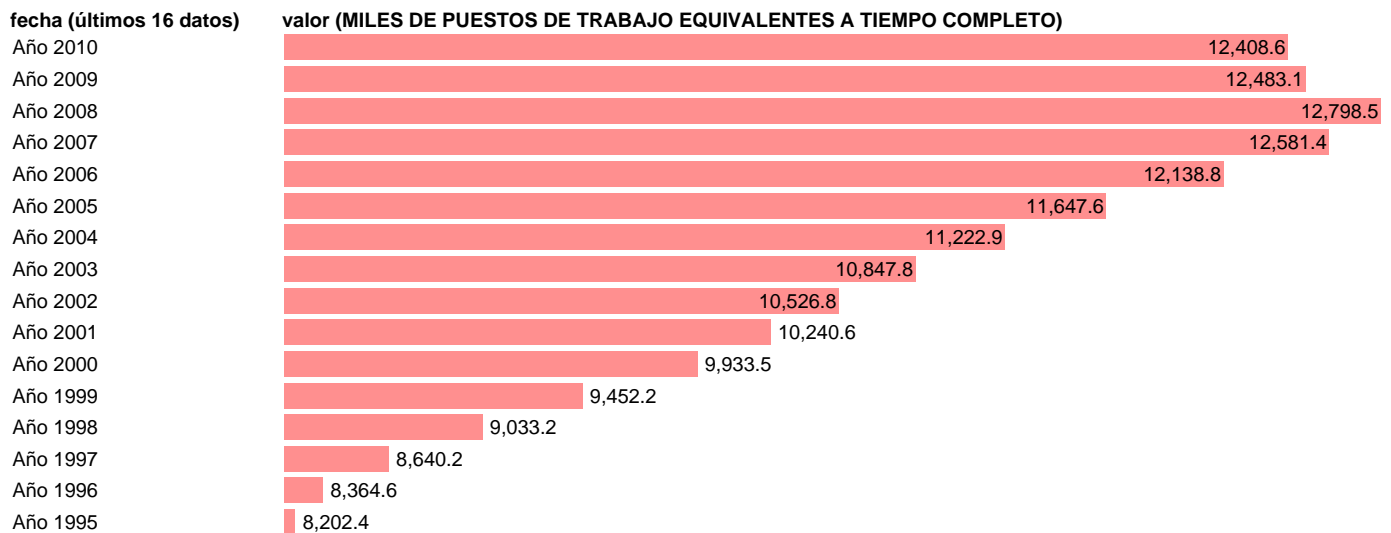

## EMPLEO EQUIVALENTE A TIEMPO COMPLETO. OCUPADOS. SERVICIOS TOTAL

Estadística: [EMPLEO EQUIVALENTE A TIEMPO COMPLETO. OCUPADOS. SERVICIOS TOTAL](#)

Enlace permanente (Permalink): <https://tematicas.org/M1/90gc8640/>

Notas: **ACTUALIZA: ÁREA MERCADO LABORAL**

Fuente: **INE (CN 2000)**.

Frecuencia: **Anual**.

Unidades: **MILES DE PUESTOS DE TRABAJO EQUIVALENTES A TIEMPO COMPLETO**.

Datos disponibles desde **Año 1995** hasta **Año 2010**.

Valor más alto alcanzado en Año 2008: **12798.5**.

Valor más bajo alcanzado en Año 1995: **8202.4**.

[Pulse aquí](#) para acceder a los datos completos actualizados y a la representación gráfica estadística.