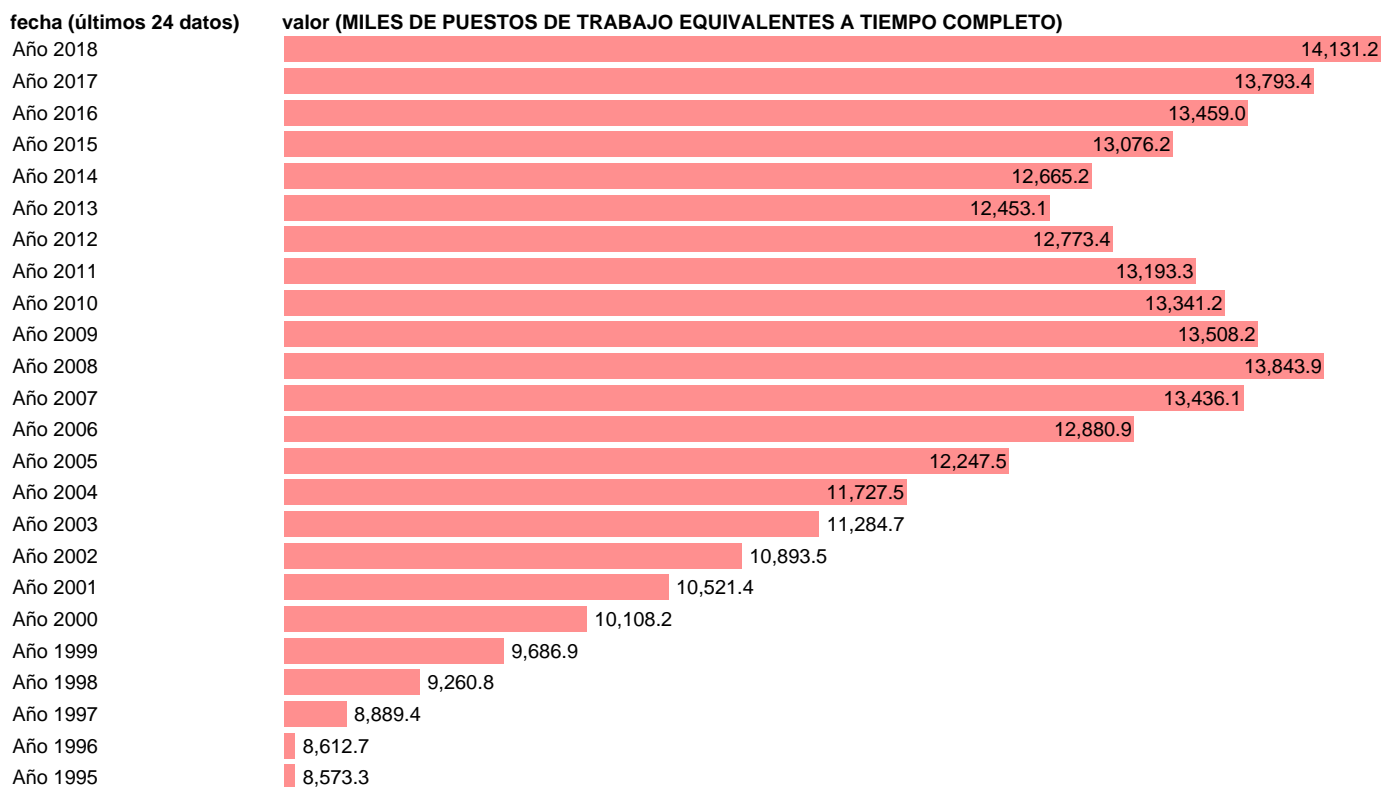

EMPLEO EQUIVALENTE A TIEMPO COMPLETO. OCUPADOS. SERVICIOS TOTAL

Estadística: [EMPLEO EQUIVALENTE A TIEMPO COMPLETO. OCUPADOS. SERVICIOS TOTAL](#)

Enlace permanente (Permalink): <https://tematicas.org/M1/9ajc8640/>

Notas: **ACTUALIZA: ÁREA MERCADO LABORAL**

Fuente: **INE (CNTR BASE 2010).**

Frecuencia: **Anual.**

Unidades: **MILES DE PUESTOS DE TRABAJO EQUIVALENTES A TIEMPO COMPLETO.**

Datos disponibles desde **Año 1995** hasta **Año 2018**.

Valor más alto alcanzado en Año 2018: **14131.2**.

Valor más bajo alcanzado en Año 1995: **8573.3**.

[Pulse aquí](#) para acceder a los datos completos actualizados y a la representación gráfica estadística.