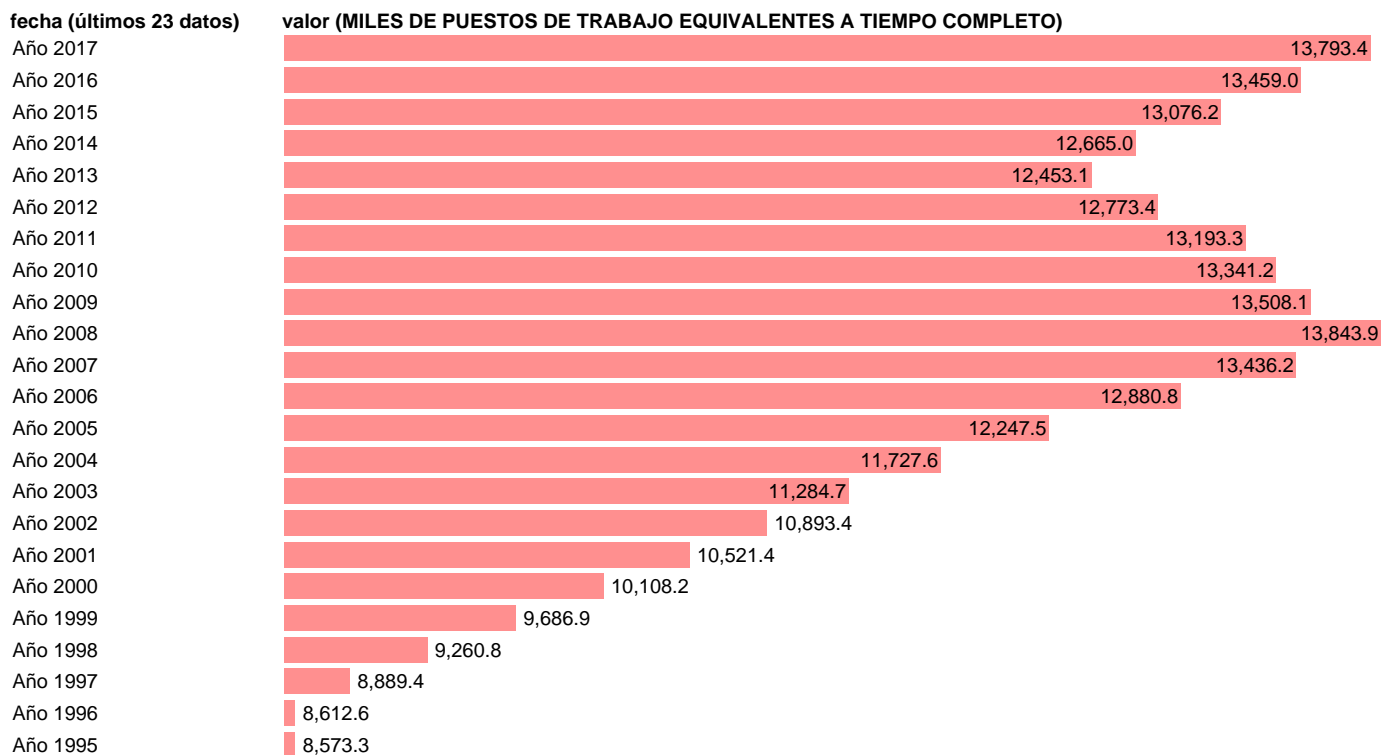

EMPLEO EQUIVALENTE A TIEMPO COMPLETO. OCUPADOS. SERVICIOS TOTAL

Estadística: [EMPLEO EQUIVALENTE A TIEMPO COMPLETO. OCUPADOS. SERVICIOS TOTAL](#)

Enlace permanente (Permalink): <https://tematicas.org/M1/9c8640/>

Notas: **ACTUALIZA: ÁREA MERCADO LABORAL**

Fuente: **INE (CN 2010).**

Frecuencia: **Anual.**

Unidades: **MILES DE PUESTOS DE TRABAJO EQUIVALENTES A TIEMPO COMPLETO.**

Datos disponibles desde **Año 1995** hasta **Año 2017**.

Valor más alto alcanzado en Año 2008: **13843.9**.

Valor más bajo alcanzado en Año 1995: **8573.3**.

[Pulse aquí](#) para acceder a los datos completos actualizados y a la representación gráfica estadística.