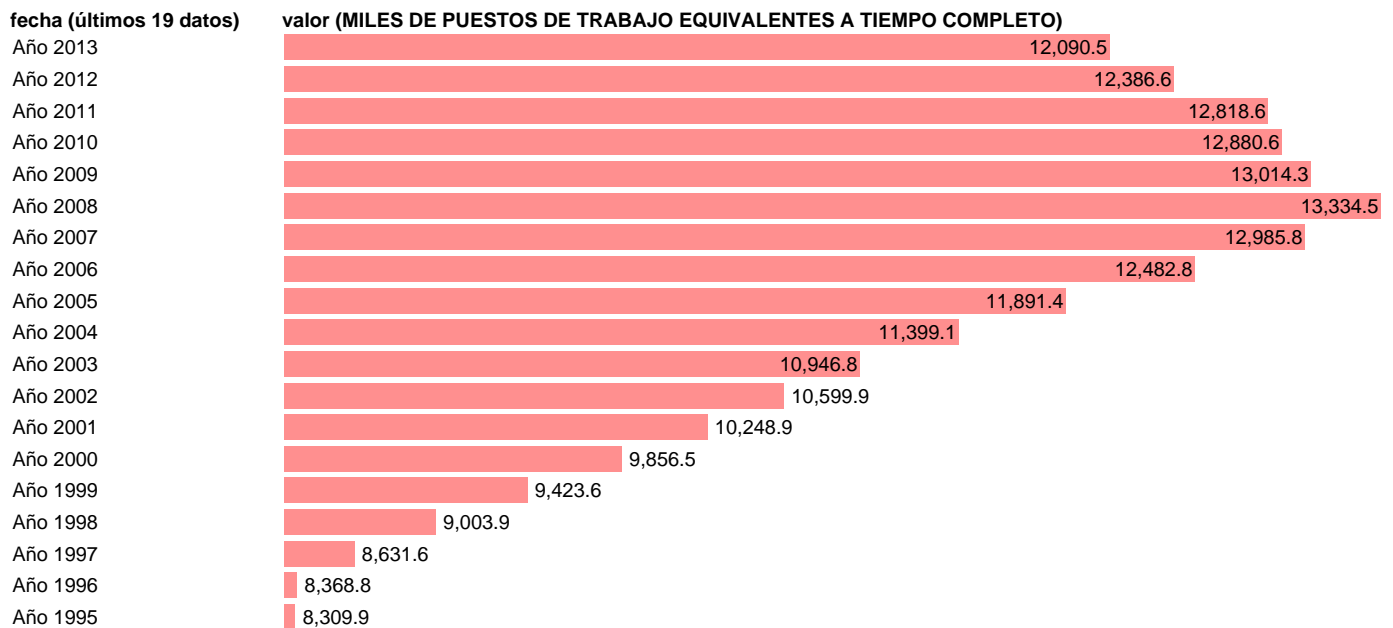

EMPLEO EQUIVALENTE A TIEMPO COMPLETO. OCUPADOS. SERVICIOS TOTAL

Estadística: [EMPLEO EQUIVALENTE A TIEMPO COMPLETO. OCUPADOS. SERVICIOS TOTAL](#)

Enlace permanente (Permalink): <https://tematicas.org/M1/9ahc8640/>

Notas: **ACTUALIZA: ÁREA MERCADO LABORAL**

Fuente: **INE (CN 2008).**

Frecuencia: **Anual.**

Unidades: **MILES DE PUESTOS DE TRABAJO EQUIVALENTES A TIEMPO COMPLETO.**

Datos disponibles desde **Año 1995** hasta **Año 2013**.

Valor más alto alcanzado en Año 2008: **13334.5**.

Valor más bajo alcanzado en Año 1995: **8309.9**.

[Pulse aquí](#) para acceder a los datos completos actualizados y a la representación gráfica estadística.