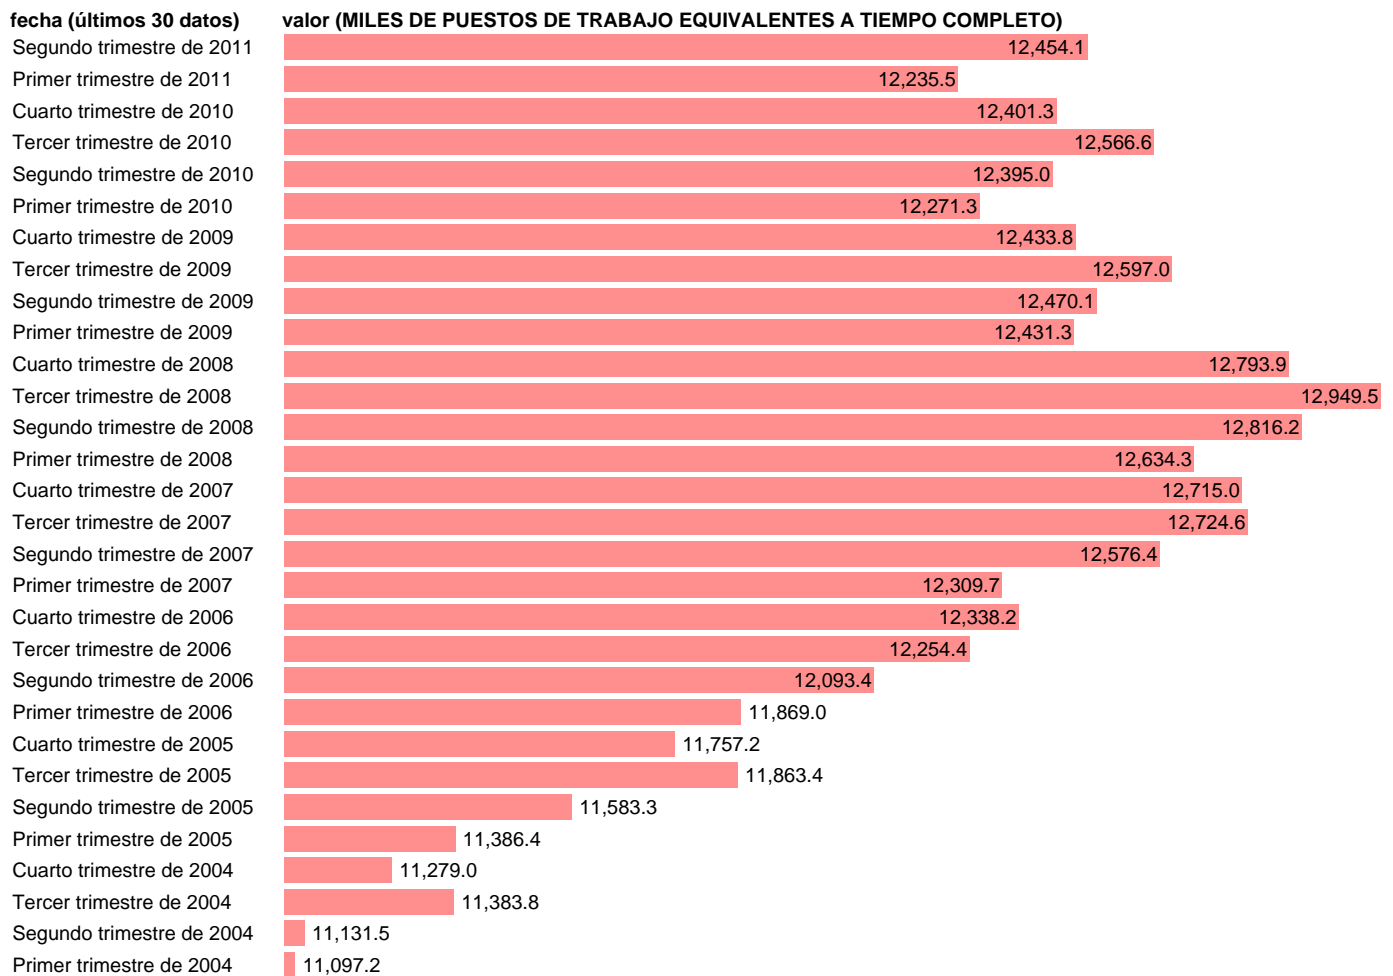

EMPLEO EQUIVALENTE A TIEMPO COMPLETO. OCUPADOS. SERVICIOS TOTAL

Estadística: [EMPLEO EQUIVALENTE A TIEMPO COMPLETO. OCUPADOS. SERVICIOS TOTAL](#)

Enlace permanente (Permalink): <https://tematicas.org/M1/9agc8640/>

Notas: **ACTUALIZA: ÁREA MERCADO LABORAL**

Fuente: **INE (CN 2000).**

Frecuencia: **Trimestral.**

Unidades: **MILES DE PUESTOS DE TRABAJO EQUIVALENTES A TIEMPO COMPLETO.**

Datos disponibles desde **Primer trimestre de 1995** hasta **Segundo trimestre de 2011.**

Valor más alto alcanzado en Tercer trimestre de 2008: **12949.5.**

Valor más bajo alcanzado en Primer trimestre de 1995: **8162.2.**

[Pulse aquí](#) para acceder a los datos completos actualizados y a la representación gráfica estadística.