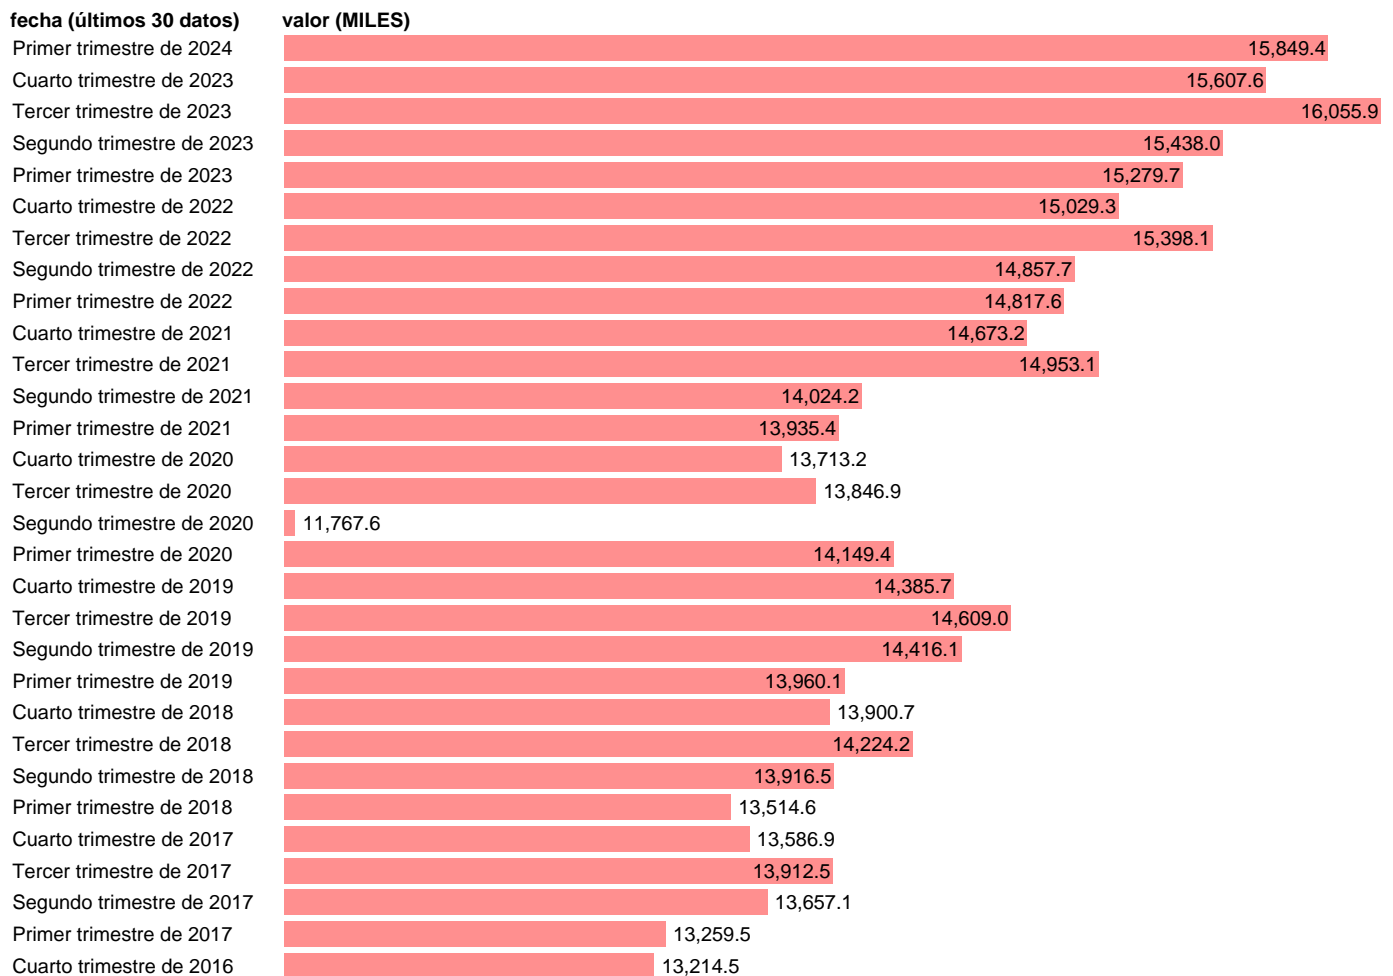

EETC. OCUPADOS. SERVICIOS TOTAL

Estadística: [EETC. OCUPADOS. SERVICIOS TOTAL](#)

Enlace permanente (Permalink): <https://tematicas.org/M1/998640/>

Notas: **ACTUALIZA: ÁREA MERCADO LABORAL**

Fuente: **INE.**

Frecuencia: **Trimestral.**

Unidades: **MILES.**

Datos disponibles desde **Primer trimestre de 1995** hasta **Primer trimestre de 2024**.

Valor más alto alcanzado en Tercer trimestre de 2023: **16055.9**.

Valor más bajo alcanzado en Primer trimestre de 1996: **8462.9**.

[Pulse aquí](#) para acceder a los datos completos actualizados y a la representación gráfica estadística.