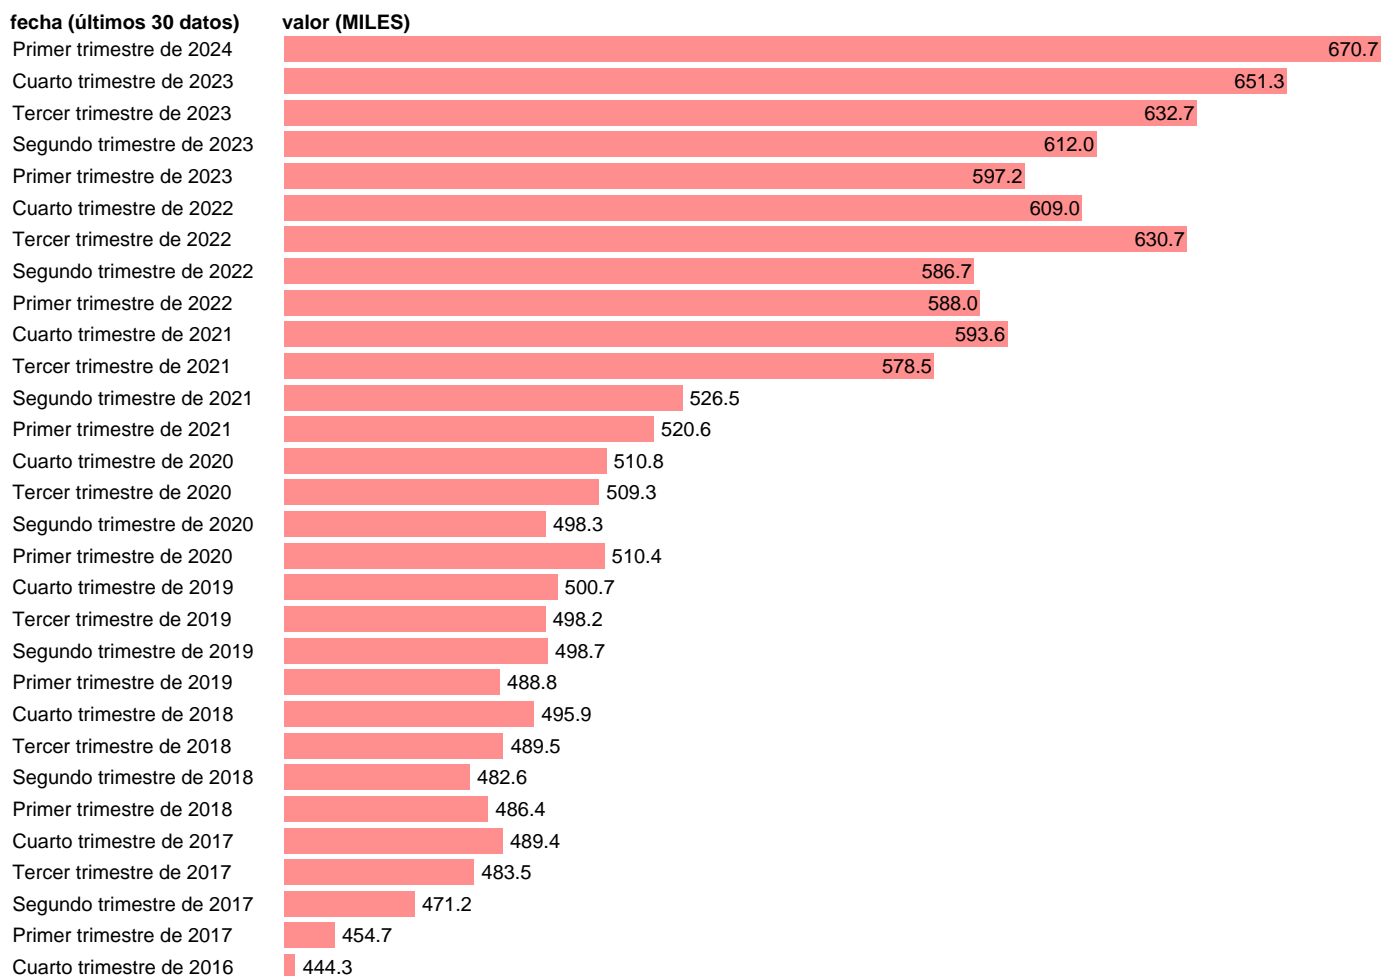

EETC. OCUPADOS. SERV: INFORMACIÓN Y COMUNICACIONES (CVEC)

Estadística: [EETC. OCUPADOS. SERV: INFORMACIÓN Y COMUNICACIONES \(CVEC\)](#)

Enlace permanente (Permalink): <https://tematicas.org/M1/998642d/>

Notas: **CVEC DE EFECTOS ESTACIONALES Y CALENDARIO ACTUALIZA: ÁREA MERCADO LABORAL**

Fuente: **INE.**

Frecuencia: **Trimestral.**

Unidades: **MILES.**

Datos disponibles desde **Primer trimestre de 1995** hasta **Primer trimestre de 2024**.

Valor más alto alcanzado en Primer trimestre de 2024: **670.7**.

Valor más bajo alcanzado en Primer trimestre de 1995: **237.9**.

[Pulse aquí](#) para acceder a los datos completos actualizados y a la representación gráfica estadística.