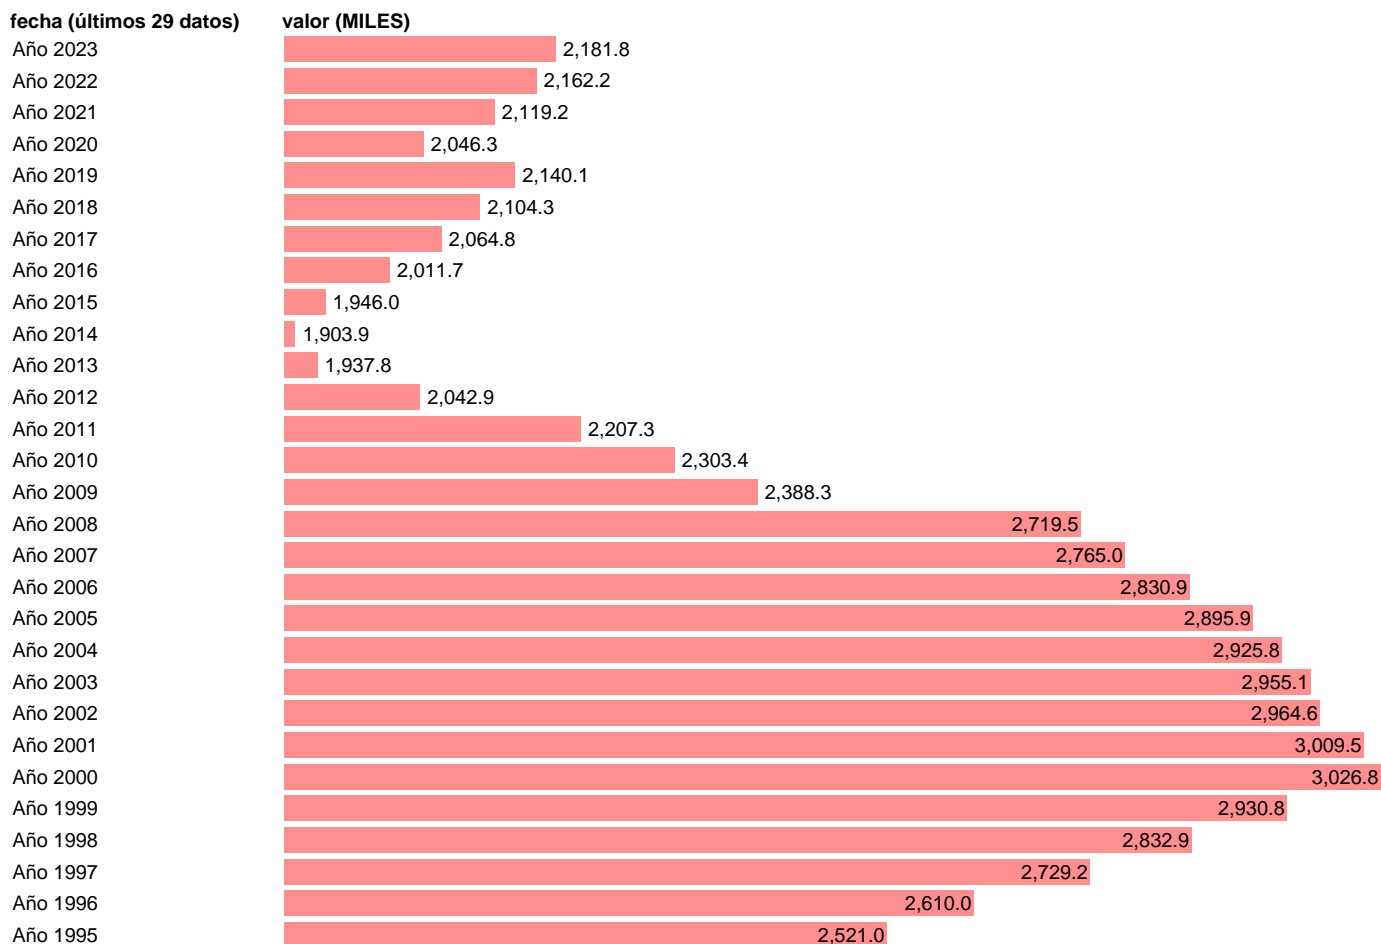

EETC. OCUPADOS. INDUSTRIA

Estadística: [EETC. OCUPADOS. INDUSTRIA](#)

Enlace permanente (Permalink): <https://tematicas.org/M1/998620/>

Notas: **Contabilidad Nacional Trimestral** (www.ine.es/dyngs/IOE/es/operacion.htm?numinv=30024). EETC: EMPLEO EQUIVALENTE A TIEMPO COMPLETO

Fuente: **INE.**

Frecuencia: **Anual.**

Unidades: **MILES.**

Datos disponibles desde **Año 1995** hasta **Año 2023**.

Valor más alto alcanzado en Año 2000: **3026.8**.

Valor más bajo alcanzado en Año 2014: **1903.9**.

[Pulse aquí](#) para acceder a los datos completos actualizados y a la representación gráfica estadística.