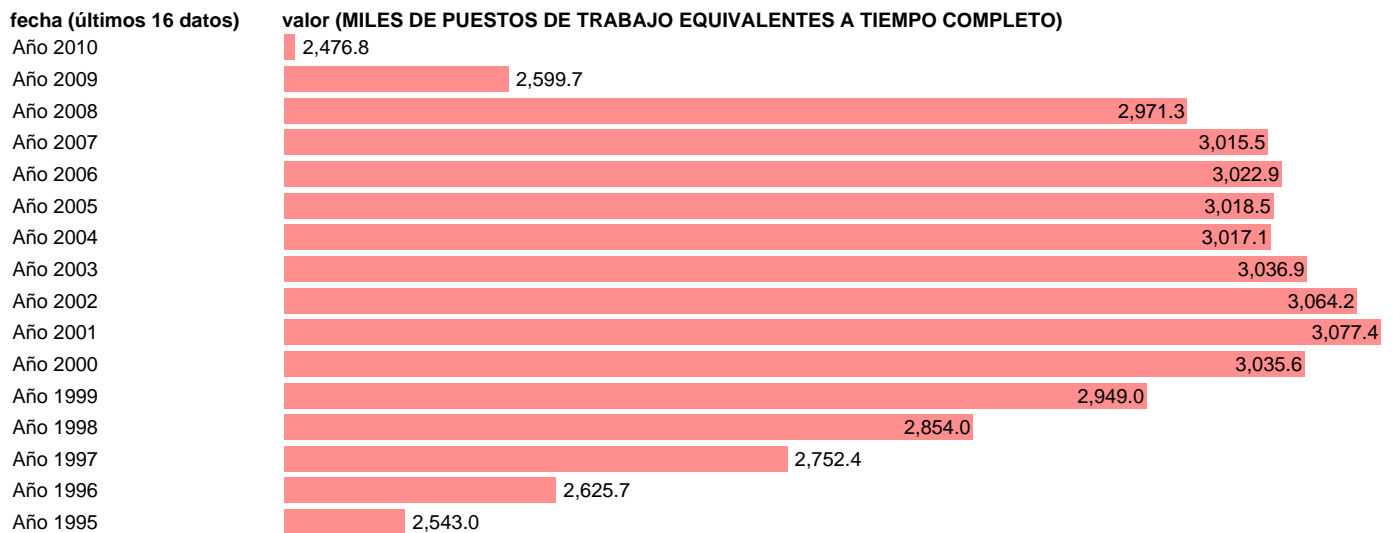

## EMPLEO EQUIVALENTE A TIEMPO COMPLETO. OCUPADOS. INDUSTRIA TOTAL

Estadística: [EMPLEO EQUIVALENTE A TIEMPO COMPLETO. OCUPADOS. INDUSTRIA TOTAL](#)

Enlace permanente (Permalink): <https://tematicas.org/M1/9agc8620/>

Notas: **ACTUALIZA: ÁREA MERCADO LABORAL**

Fuente: **INE (CN 2000)**.

Frecuencia: **Anual**.

Unidades: **MILES DE PUESTOS DE TRABAJO EQUIVALENTES A TIEMPO COMPLETO**.

Datos disponibles desde **Año 1995** hasta **Año 2010**.

Valor más alto alcanzado en Año 2001: **3077.4**.

Valor más bajo alcanzado en Año 2010: **2476.8**.

[Pulse aquí](#) para acceder a los datos completos actualizados y a la representación gráfica estadística.