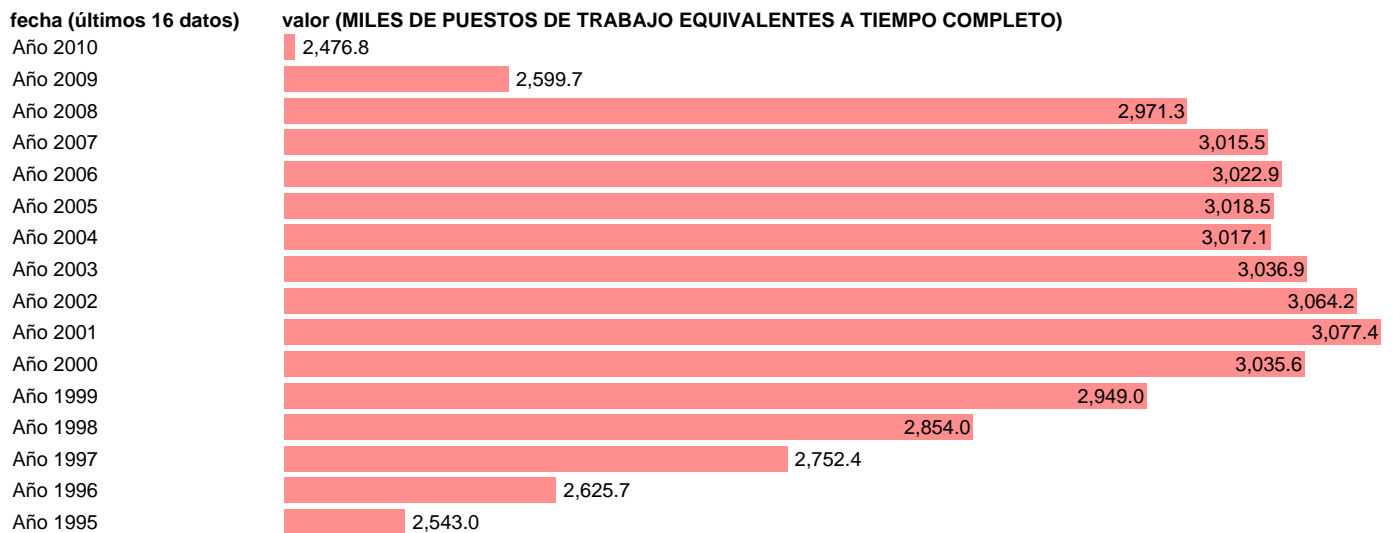

## EMPLEO EQUIVALENTE A TIEMPO COMPLETO. OCUPADOS. INDUSTRIA TOTAL

Estadística: [EMPLEO EQUIVALENTE A TIEMPO COMPLETO. OCUPADOS. INDUSTRIA TOTAL](#)

Enlace permanente (Permalink): <https://tematicas.org/M1/90gc8620/>

Notas: **ACTUALIZA: ÁREA MERCADO LABORAL**

Fuente: **INE (CN 2000)**.

Frecuencia: **Anual**.

Unidades: **MILES DE PUESTOS DE TRABAJO EQUIVALENTES A TIEMPO COMPLETO**.

Datos disponibles desde **Año 1995** hasta **Año 2010**.

Valor más alto alcanzado en Año 2001: **3077.4**.

Valor más bajo alcanzado en Año 2010: **2476.8**.

[Pulse aquí](#) para acceder a los datos completos actualizados y a la representación gráfica estadística.