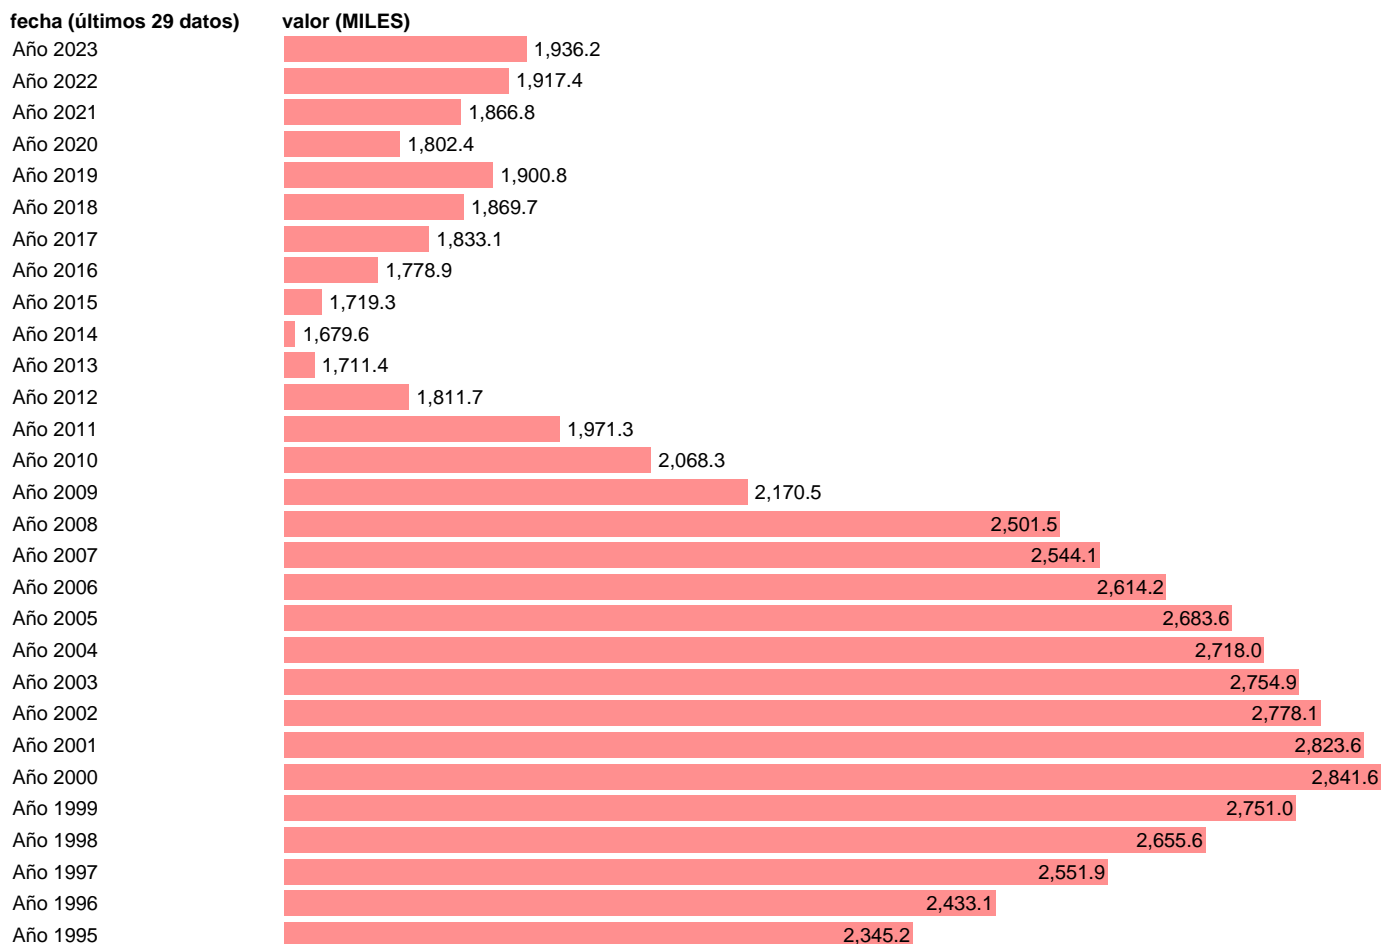

EETC. OCUPADOS. INDUSTRIA. MANUFACTURAS

Estadística: [EETC. OCUPADOS. INDUSTRIA. MANUFACTURAS](#)

Enlace permanente (Permalink): <https://tematicas.org/M1/998622/>

Notas: **Contabilidad Nacional Trimestral** (www.ine.es/dyngs/IOE/es/operacion.htm?numinv=30024). EETC: EMPLEO EQUIVALENTE A TIEMPO COMPLETO

Fuente: **INE**.

Frecuencia: **Anual**.

Unidades: **MILES**.

Datos disponibles desde **Año 1995** hasta **Año 2023**.

Valor más alto alcanzado en Año 2000: **2841.6**.

Valor más bajo alcanzado en Año 2014: **1679.6**.

[Pulse aquí](#) para acceder a los datos completos actualizados y a la representación gráfica estadística.