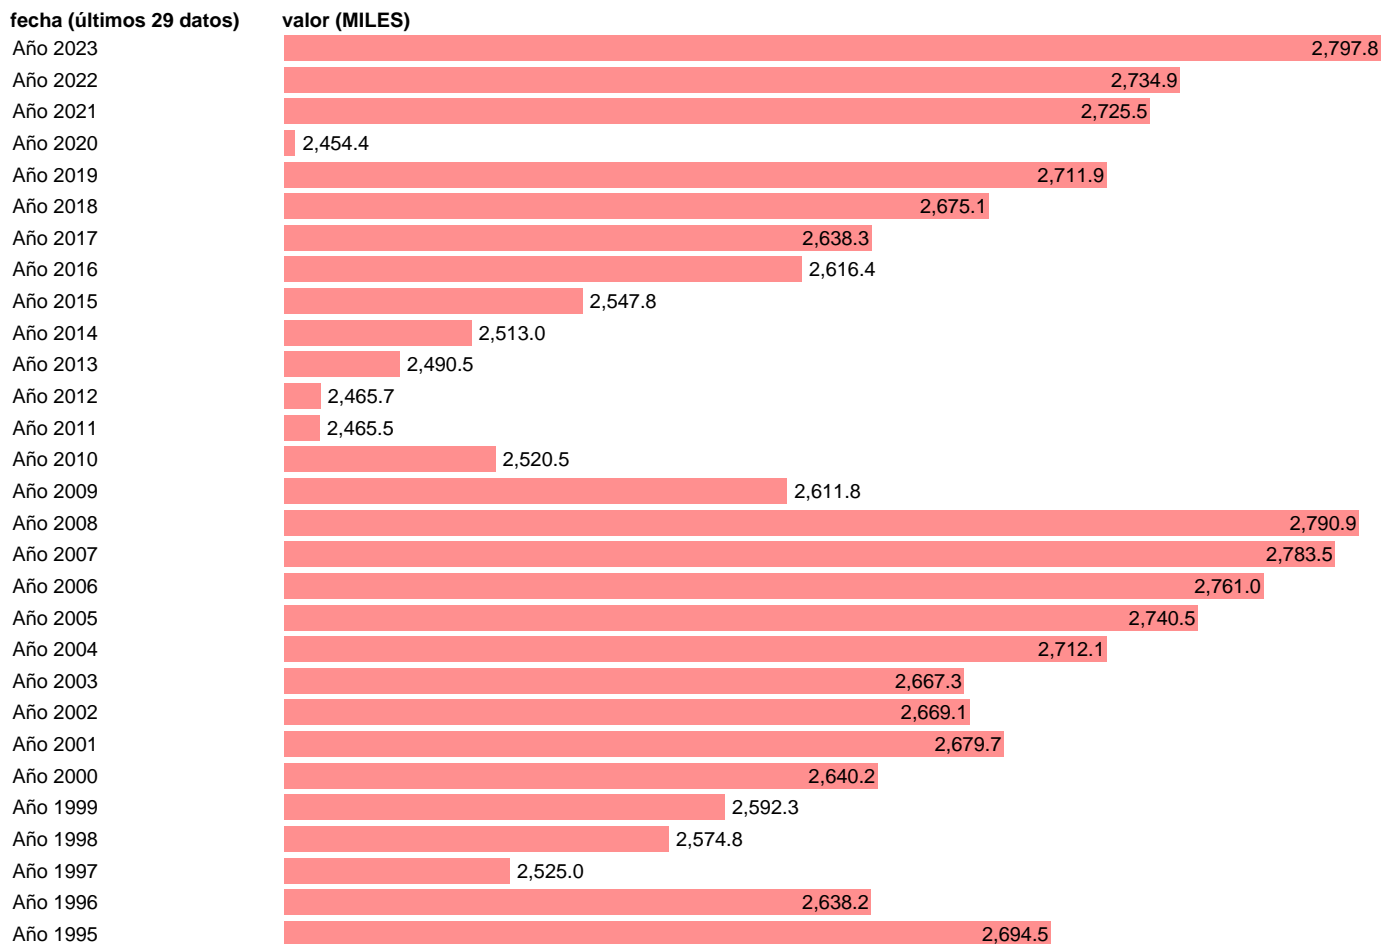

EETC. NO ASALARIADOS. TOTAL

Estadística: [EETC. NO ASALARIADOS. TOTAL](#)

Enlace permanente (Permalink): <https://tematicas.org/M1/998800/>

Notas: **ACTUALIZA: ÁREA MERCADO LABORAL**

Fuente: **INE.**

Frecuencia: **Anual.**

Unidades: **MILES.**

Datos disponibles desde **Año 1995** hasta **Año 2023**.

Valor más alto alcanzado en Año 2023: **2797.8**.

Valor más bajo alcanzado en Año 2020: **2454.4**.

[Pulse aquí](#) para acceder a los datos completos actualizados y a la representación gráfica estadística.