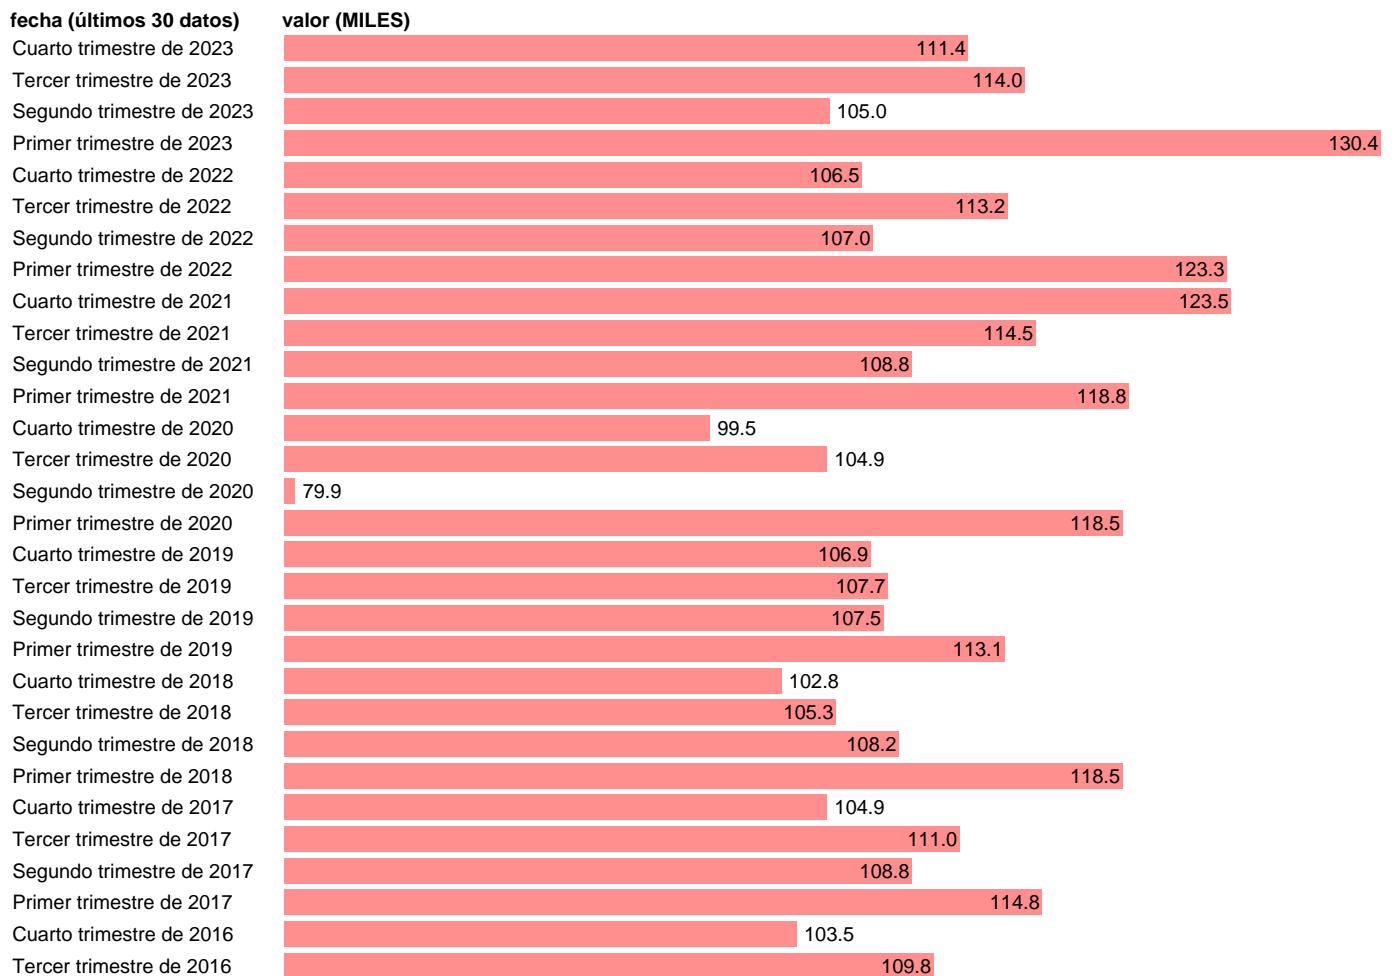

EETC. NO ASALARIADOS. INDUSTRIA TOTAL

Estadística: [EETC. NO ASALARIADOS. INDUSTRIA TOTAL](#)

Enlace permanente (Permalink): <https://tematicas.org/M1/998820/>

Notas: **ACTUALIZA: ÁREA MERCADO LABORAL**

Fuente: **INE.**

Frecuencia: **Trimestral.**

Unidades: **MILES.**

Datos disponibles desde **Primer trimestre de 1995** hasta **Cuarto trimestre de 2023**.

Valor más alto alcanzado en Primer trimestre de 1999: **199**.

Valor más bajo alcanzado en Segundo trimestre de 2020: **79.9**.

[Pulse aquí](#) para acceder a los datos completos actualizados y a la representación gráfica estadística.