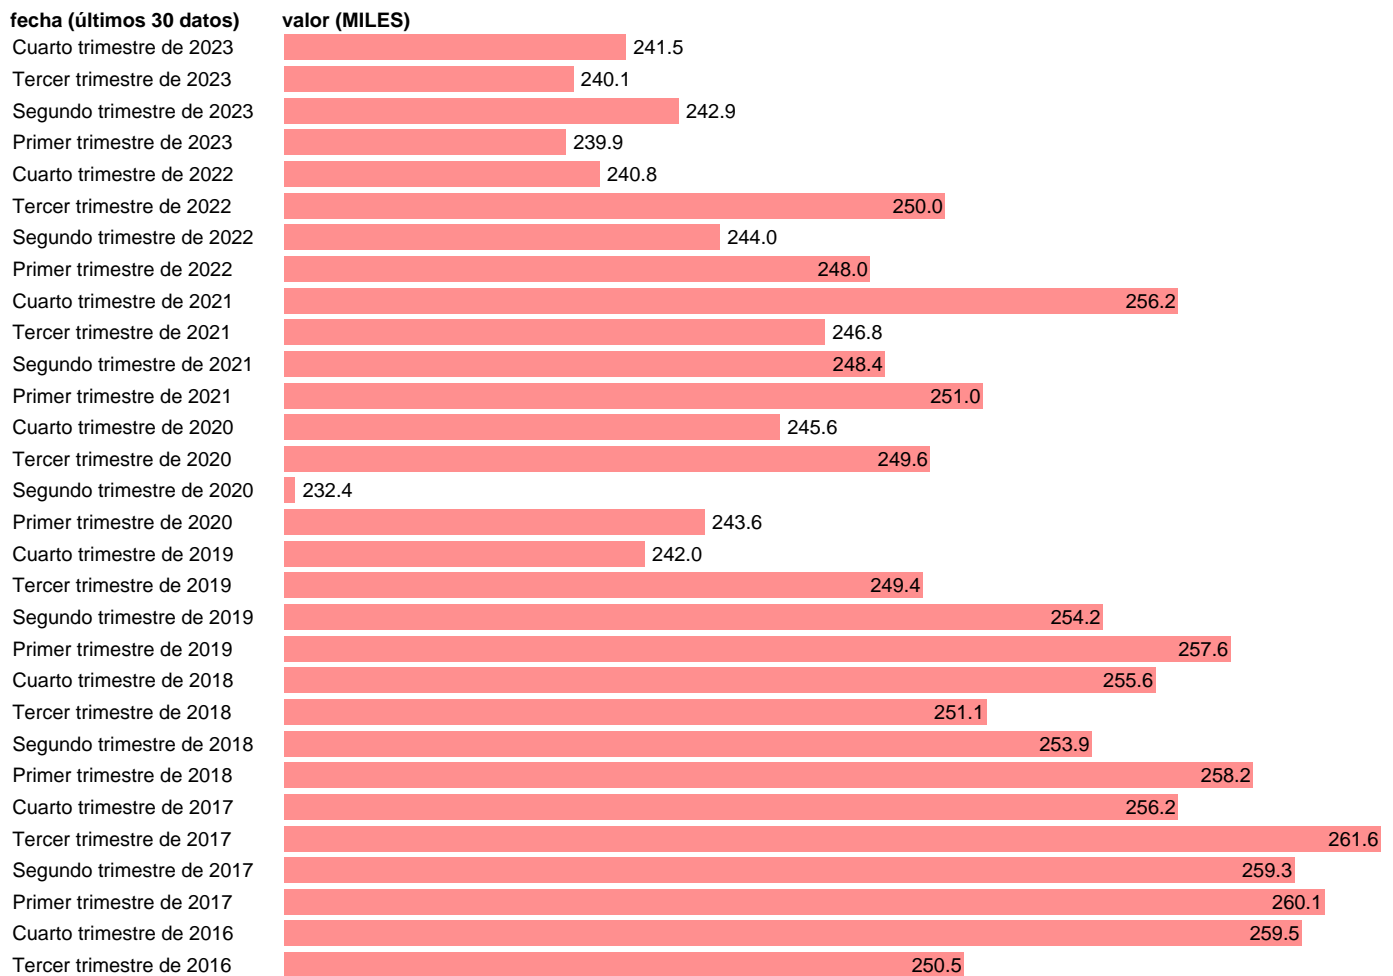

EETC. NO ASALARIADOS. AGRICULTURA Y PESCA (CVEC)

Estadística: [EETC. NO ASALARIADOS. AGRICULTURA Y PESCA \(CVEC\)](#)

Enlace permanente (Permalink): <https://tematicas.org/M1/998810d/>

Notas: **CVEC DE EFECTOS ESTACIONALES Y CALENDARIO ACTUALIZA: ÁREA MERCADO LABORAL**

Fuente: **INE.**

Frecuencia: **Trimestral.**

Unidades: **MILES.**

Datos disponibles desde **Primer trimestre de 1995** hasta **Cuarto trimestre de 2023**.

Valor más alto alcanzado en Primer trimestre de 1996: **656.1**.

Valor más bajo alcanzado en Segundo trimestre de 2020: **232.4**.

[Pulse aquí](#) para acceder a los datos completos actualizados y a la representación gráfica estadística.