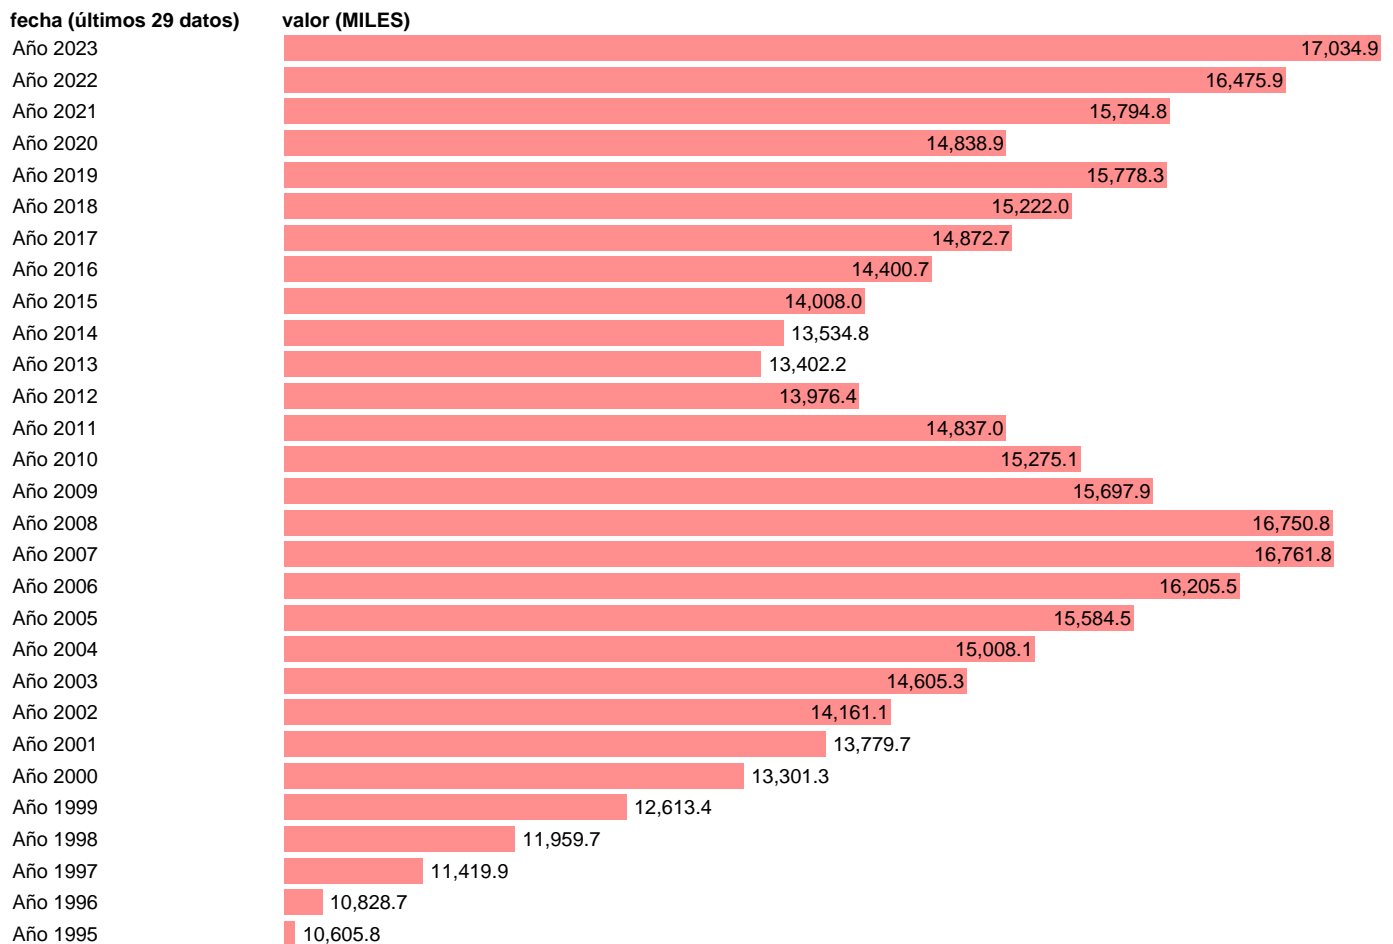

EETC. ASALARIADOS. TOTAL

Estadística: [EETC. ASALARIADOS. TOTAL](#)

Enlace permanente (Permalink): <https://tematicas.org/M1/998700/>

Notas: **ACTUALIZA: ÁREA MERCADO LABORAL**

Fuente: **INE.**

Frecuencia: **Anual.**

Unidades: **MILES.**

Datos disponibles desde **Año 1995** hasta **Año 2023**.

Valor más alto alcanzado en Año 2023: **17034.9**.

Valor más bajo alcanzado en Año 1995: **10605.8**.

[Pulse aquí](#) para acceder a los datos completos actualizados y a la representación gráfica estadística.